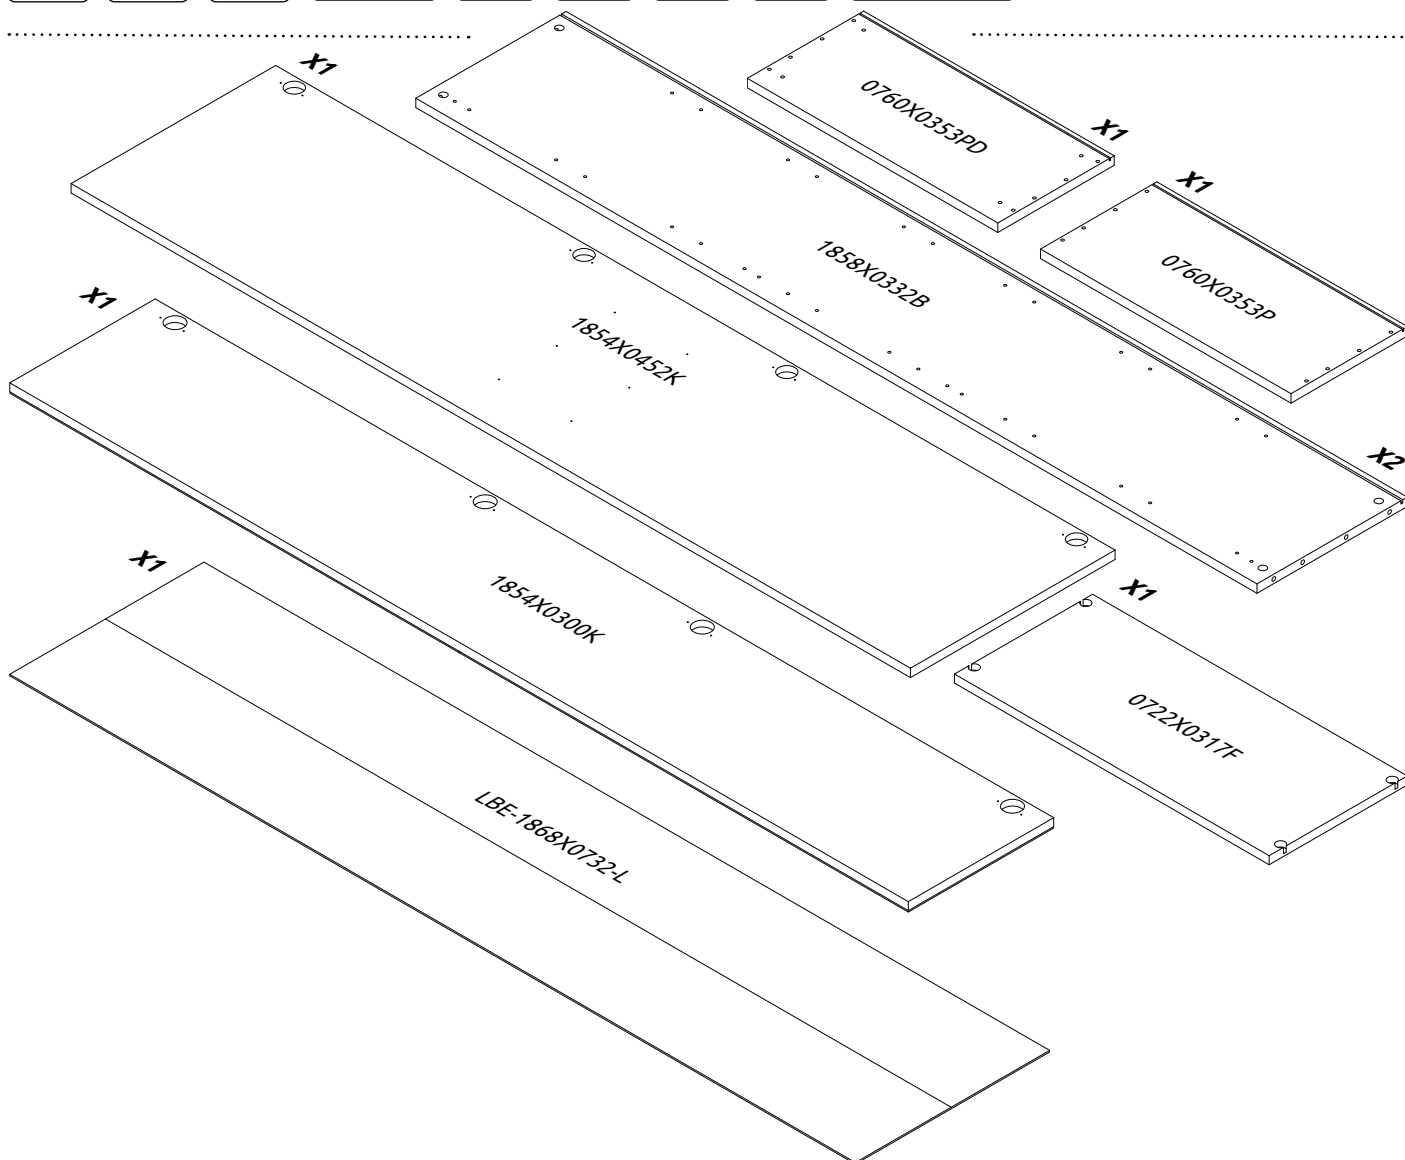

54045
07.06.2022

PIANO-V20G
LHW - 760x1933x353

1

2

3

4

5

6