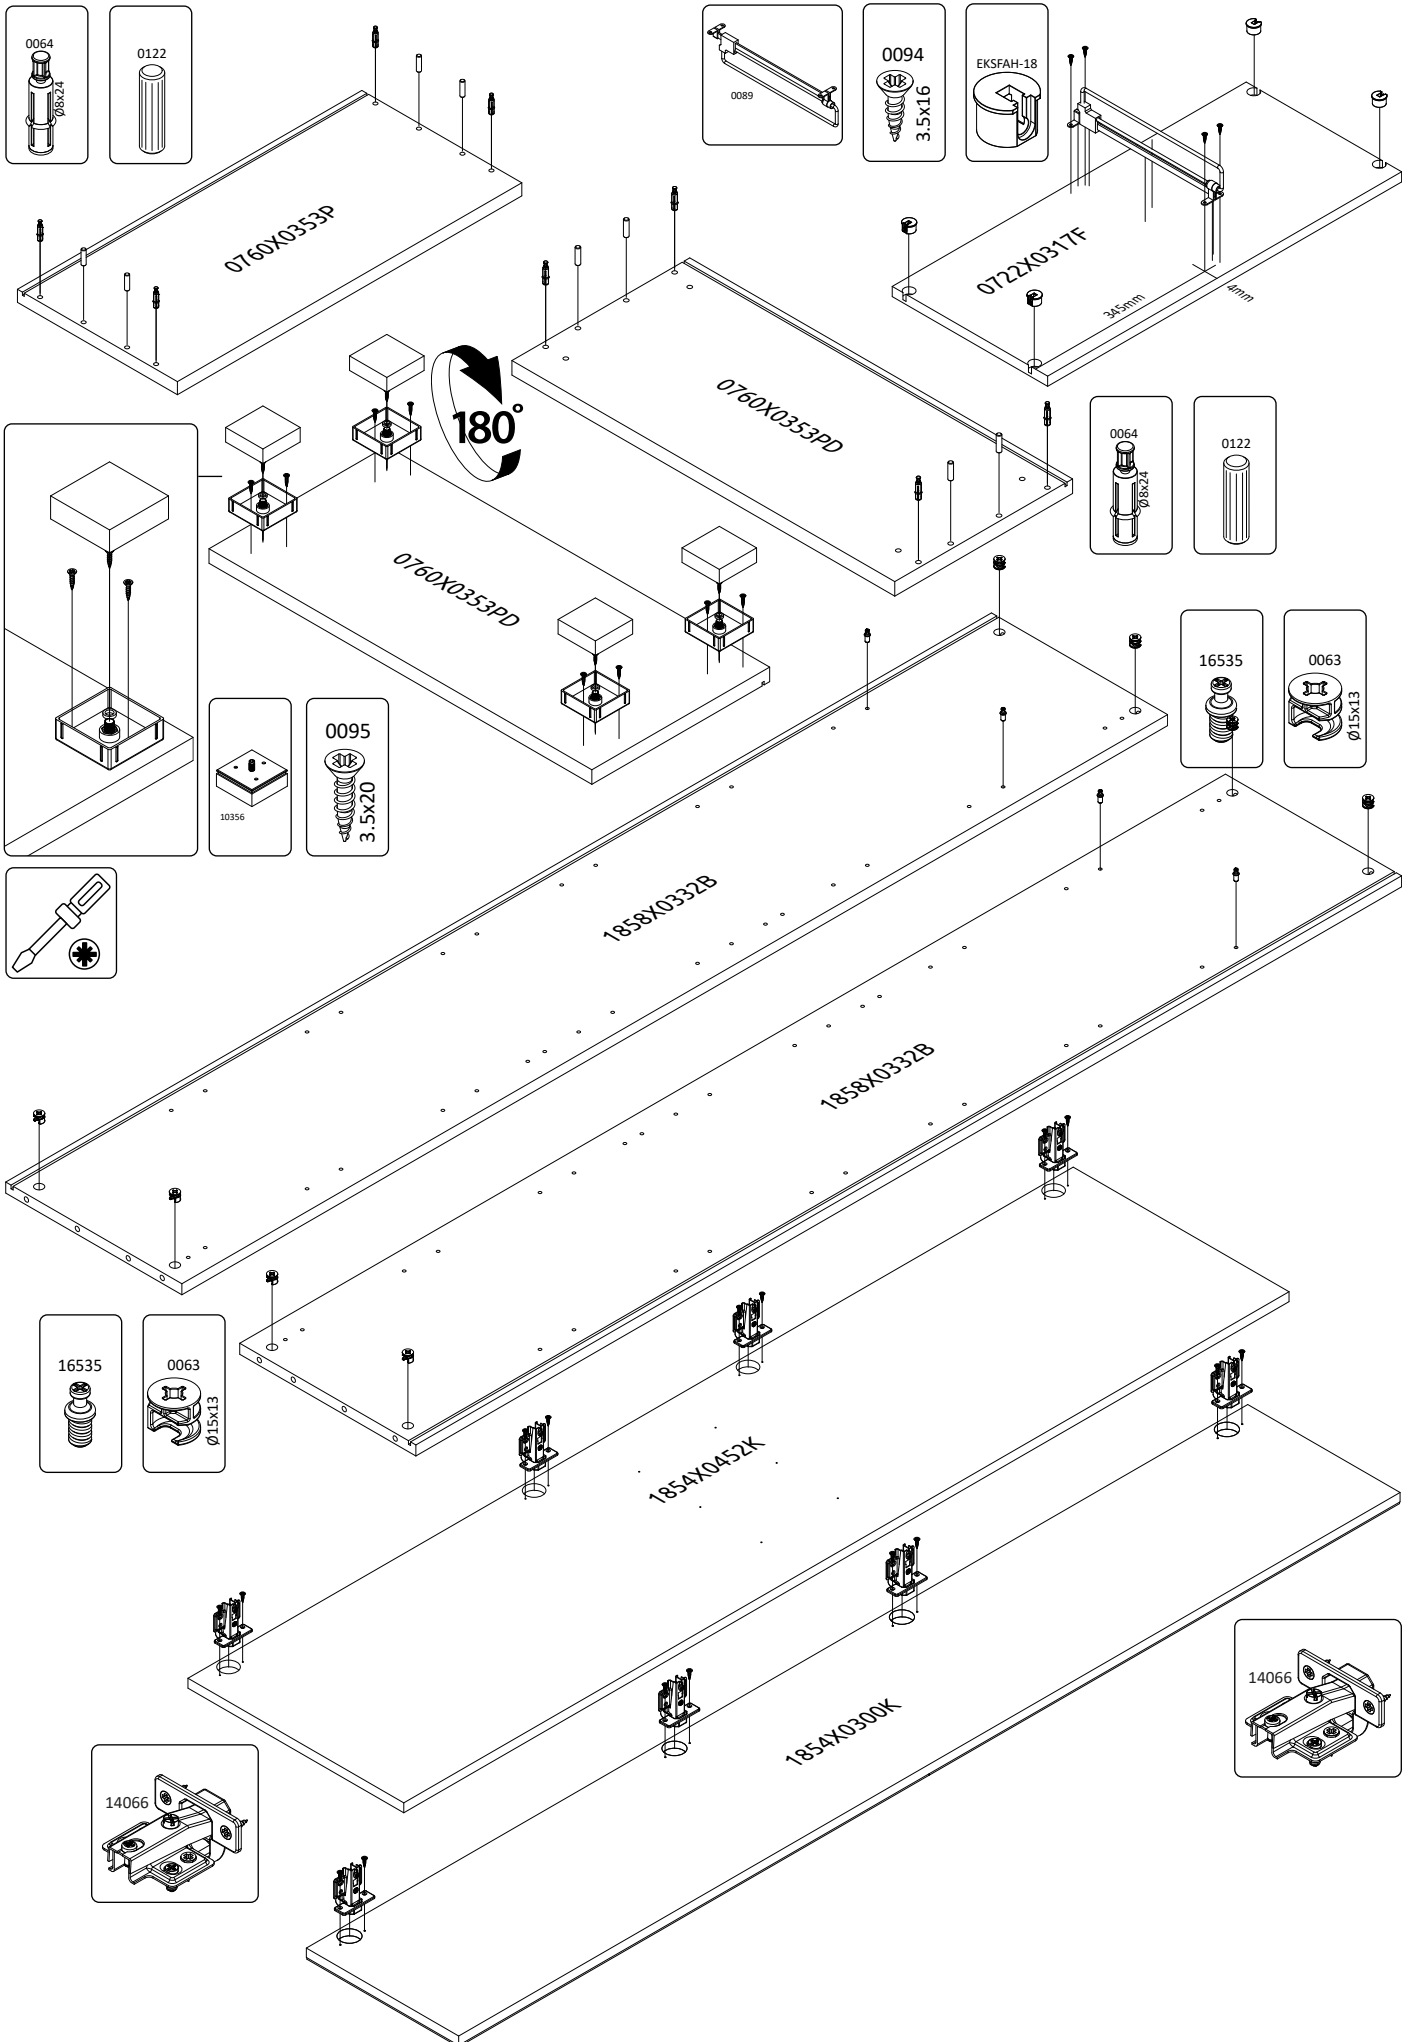

54045
07.06.2022

PIANO-V20G
LHW - 760x1933x353

1

2

3

4

5

6