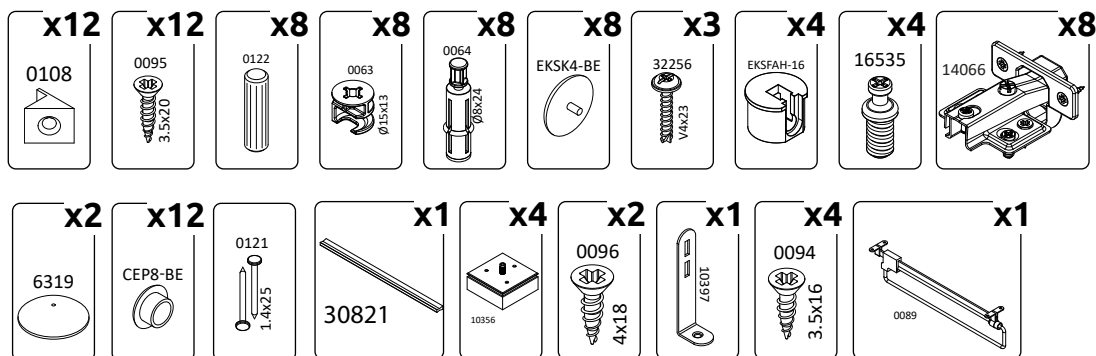

54045
07.06.2022

PIANO-V20G
LHW - 760x1933x353

1

2

3

4

5

6