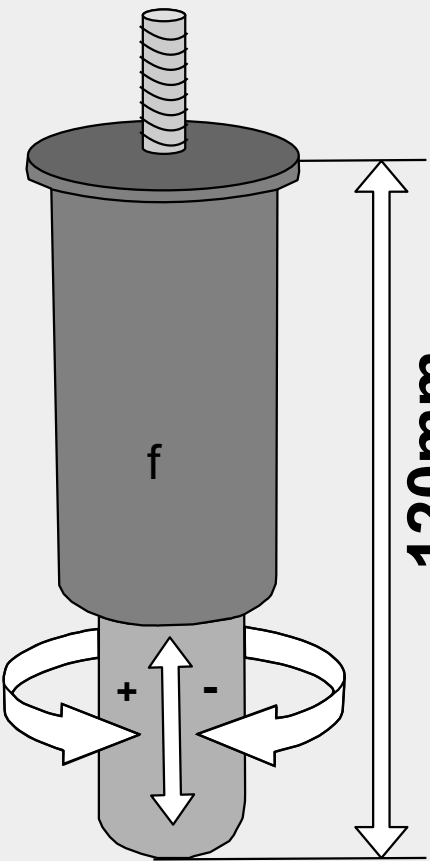

120mm

f

+

-

X

✓

!

v2

✓	V	X	Y	Z
	 <p>Input: 100-240V~,50/60Hz,1.6A Output: 29V=2A</p>	 <p>~ 400 cm</p>	 <p>~ 120 cm</p>	
	1x	1x	1x	2x

W+X+Z = ca.450cm

0240

(B) (D)