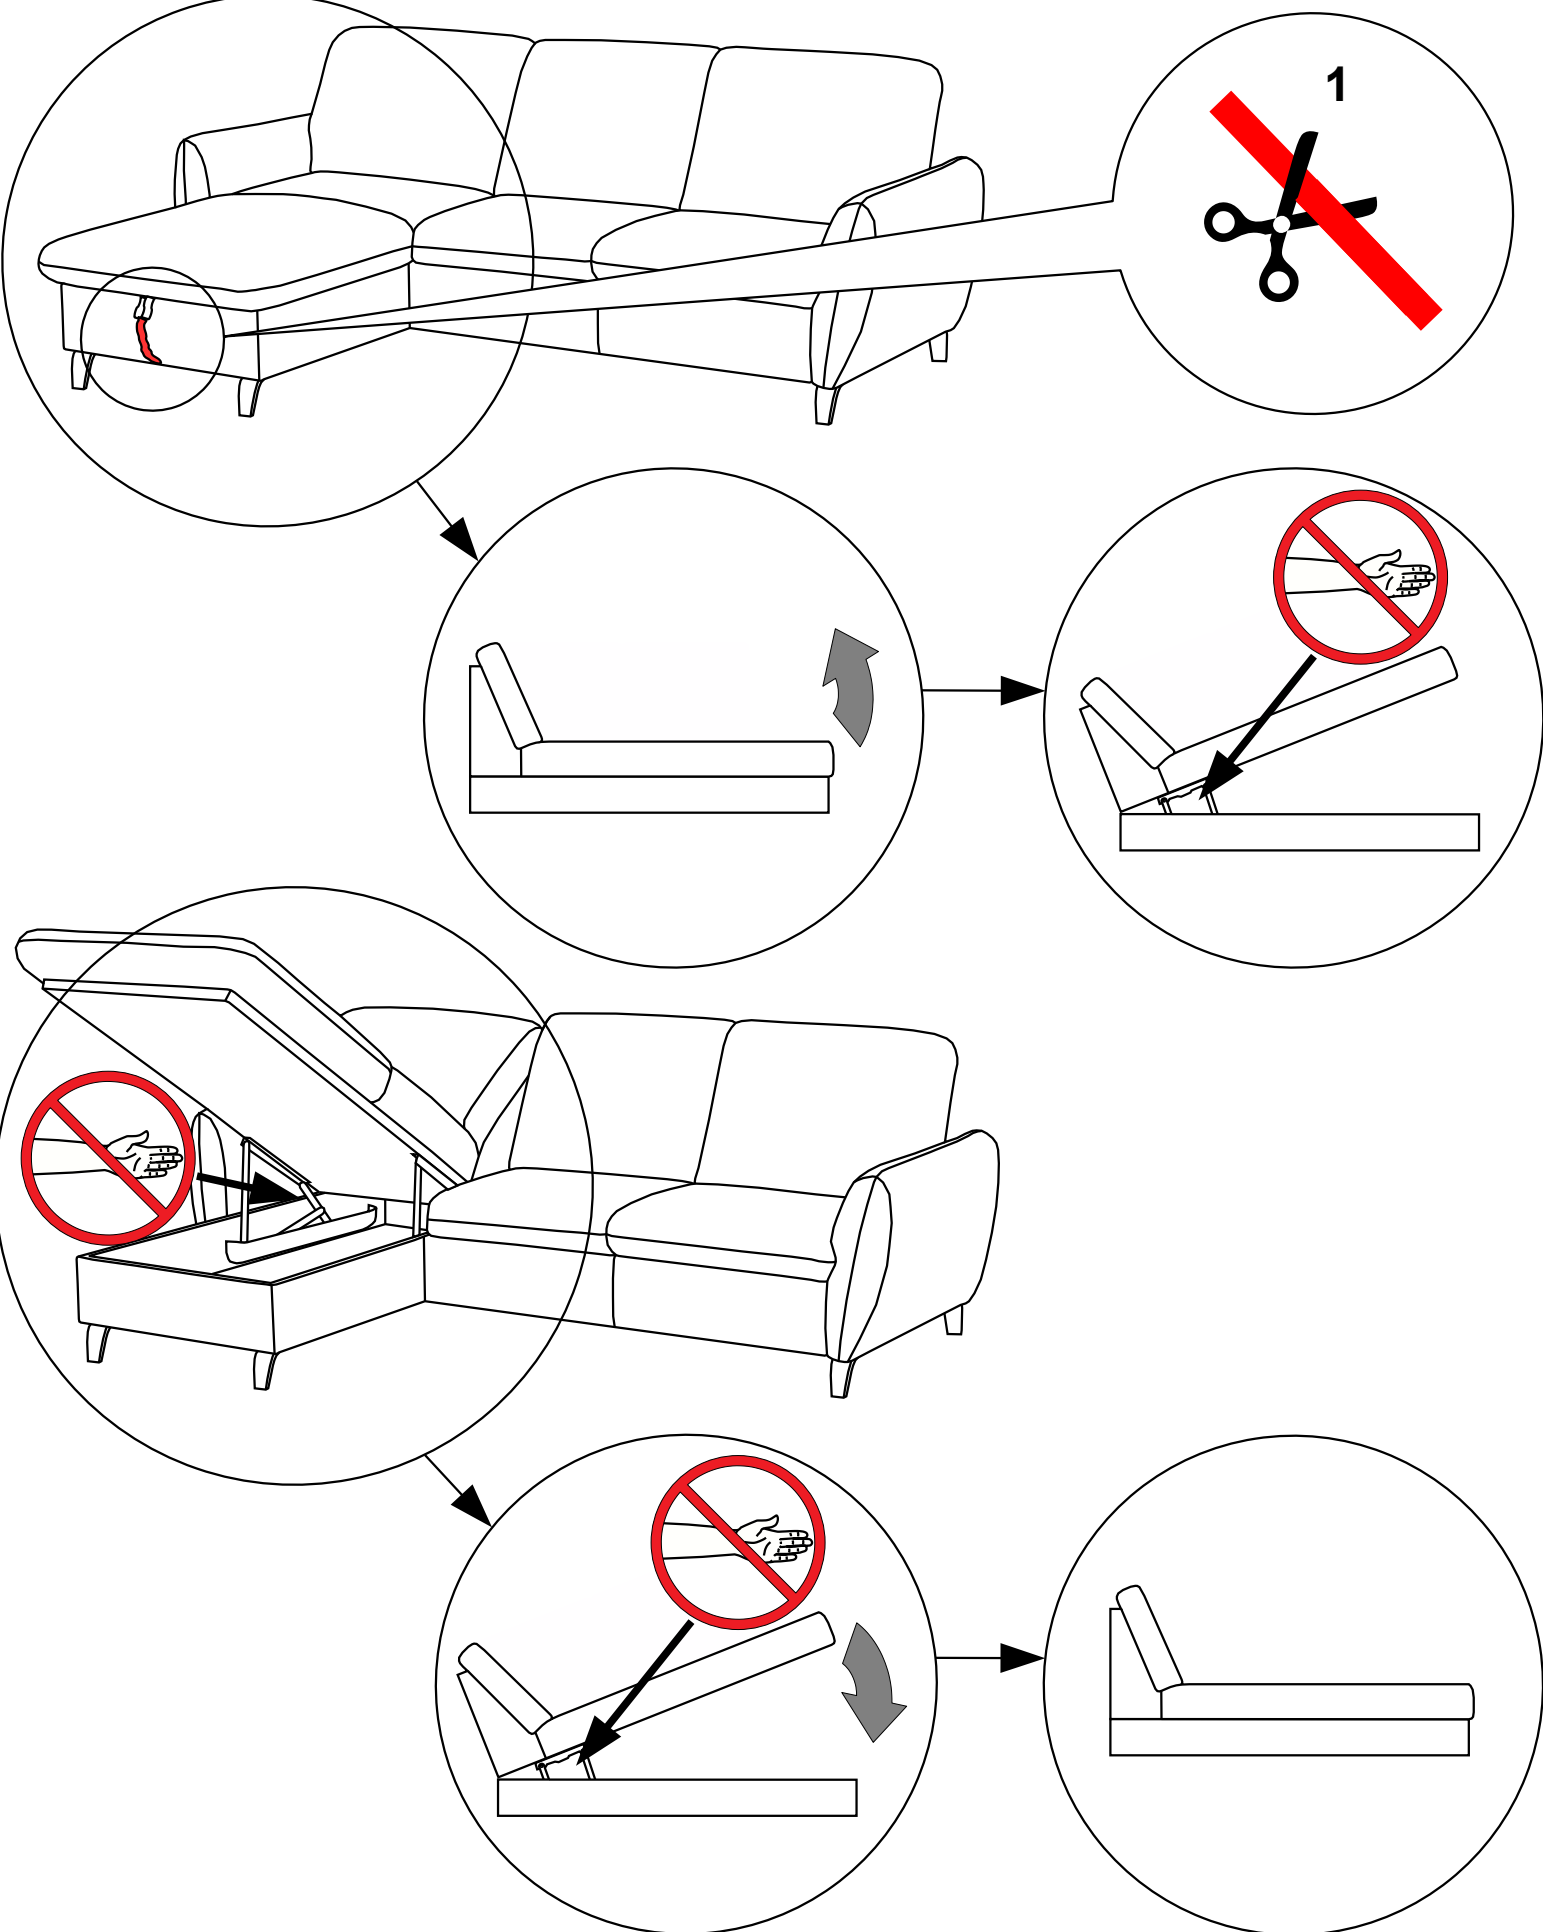

0089

(B) (D)