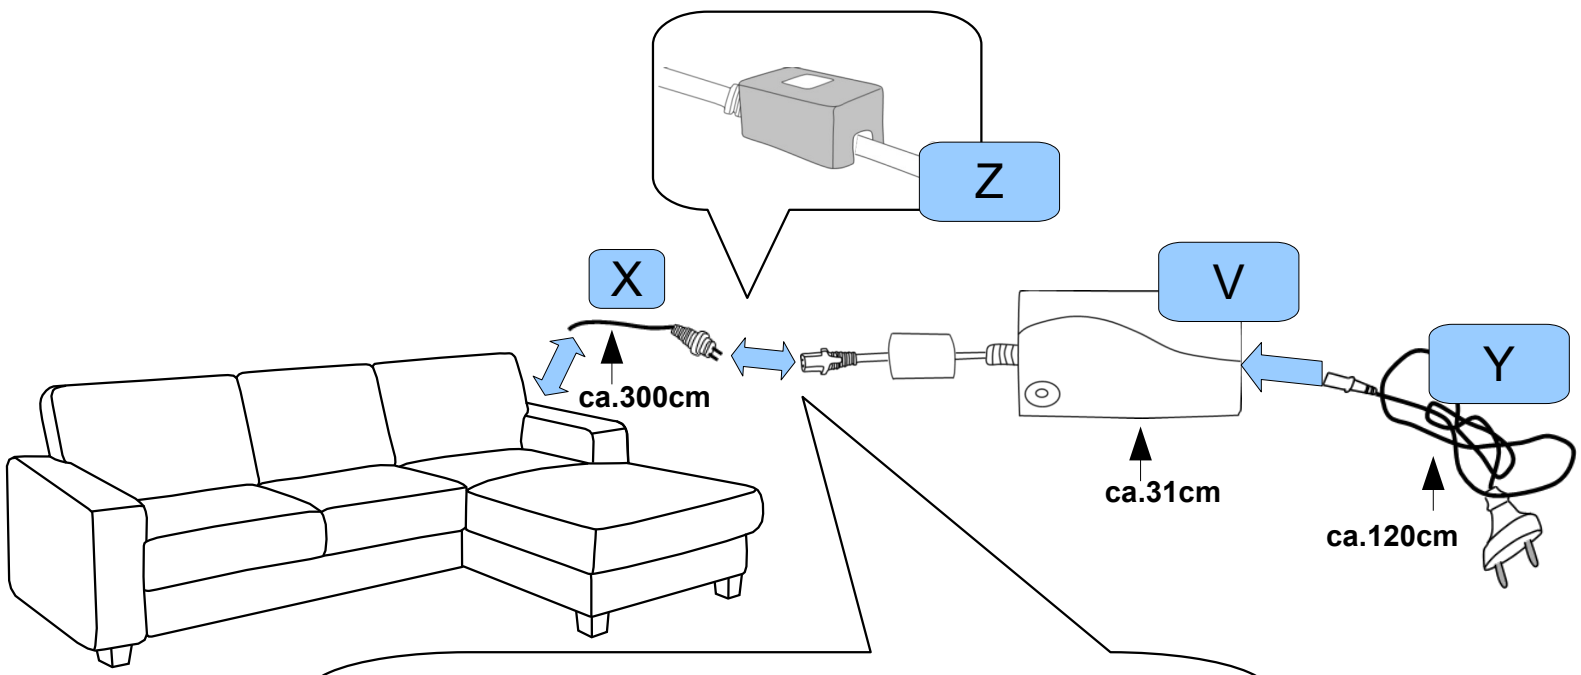

0019

0019

(A) (C)

0089

(B) (D)

0240

B

D

✓	V	X	Y	Z
	 <p>Input: 100-240V~,50/60Hz,1.6A Output: 29V=2A</p>	 <p>~ 400 cm</p>	 <p>~ 120 cm</p>	
	1x	1x	1x	2x

W+X+Z = ca.450cm

0240

(B) (D)