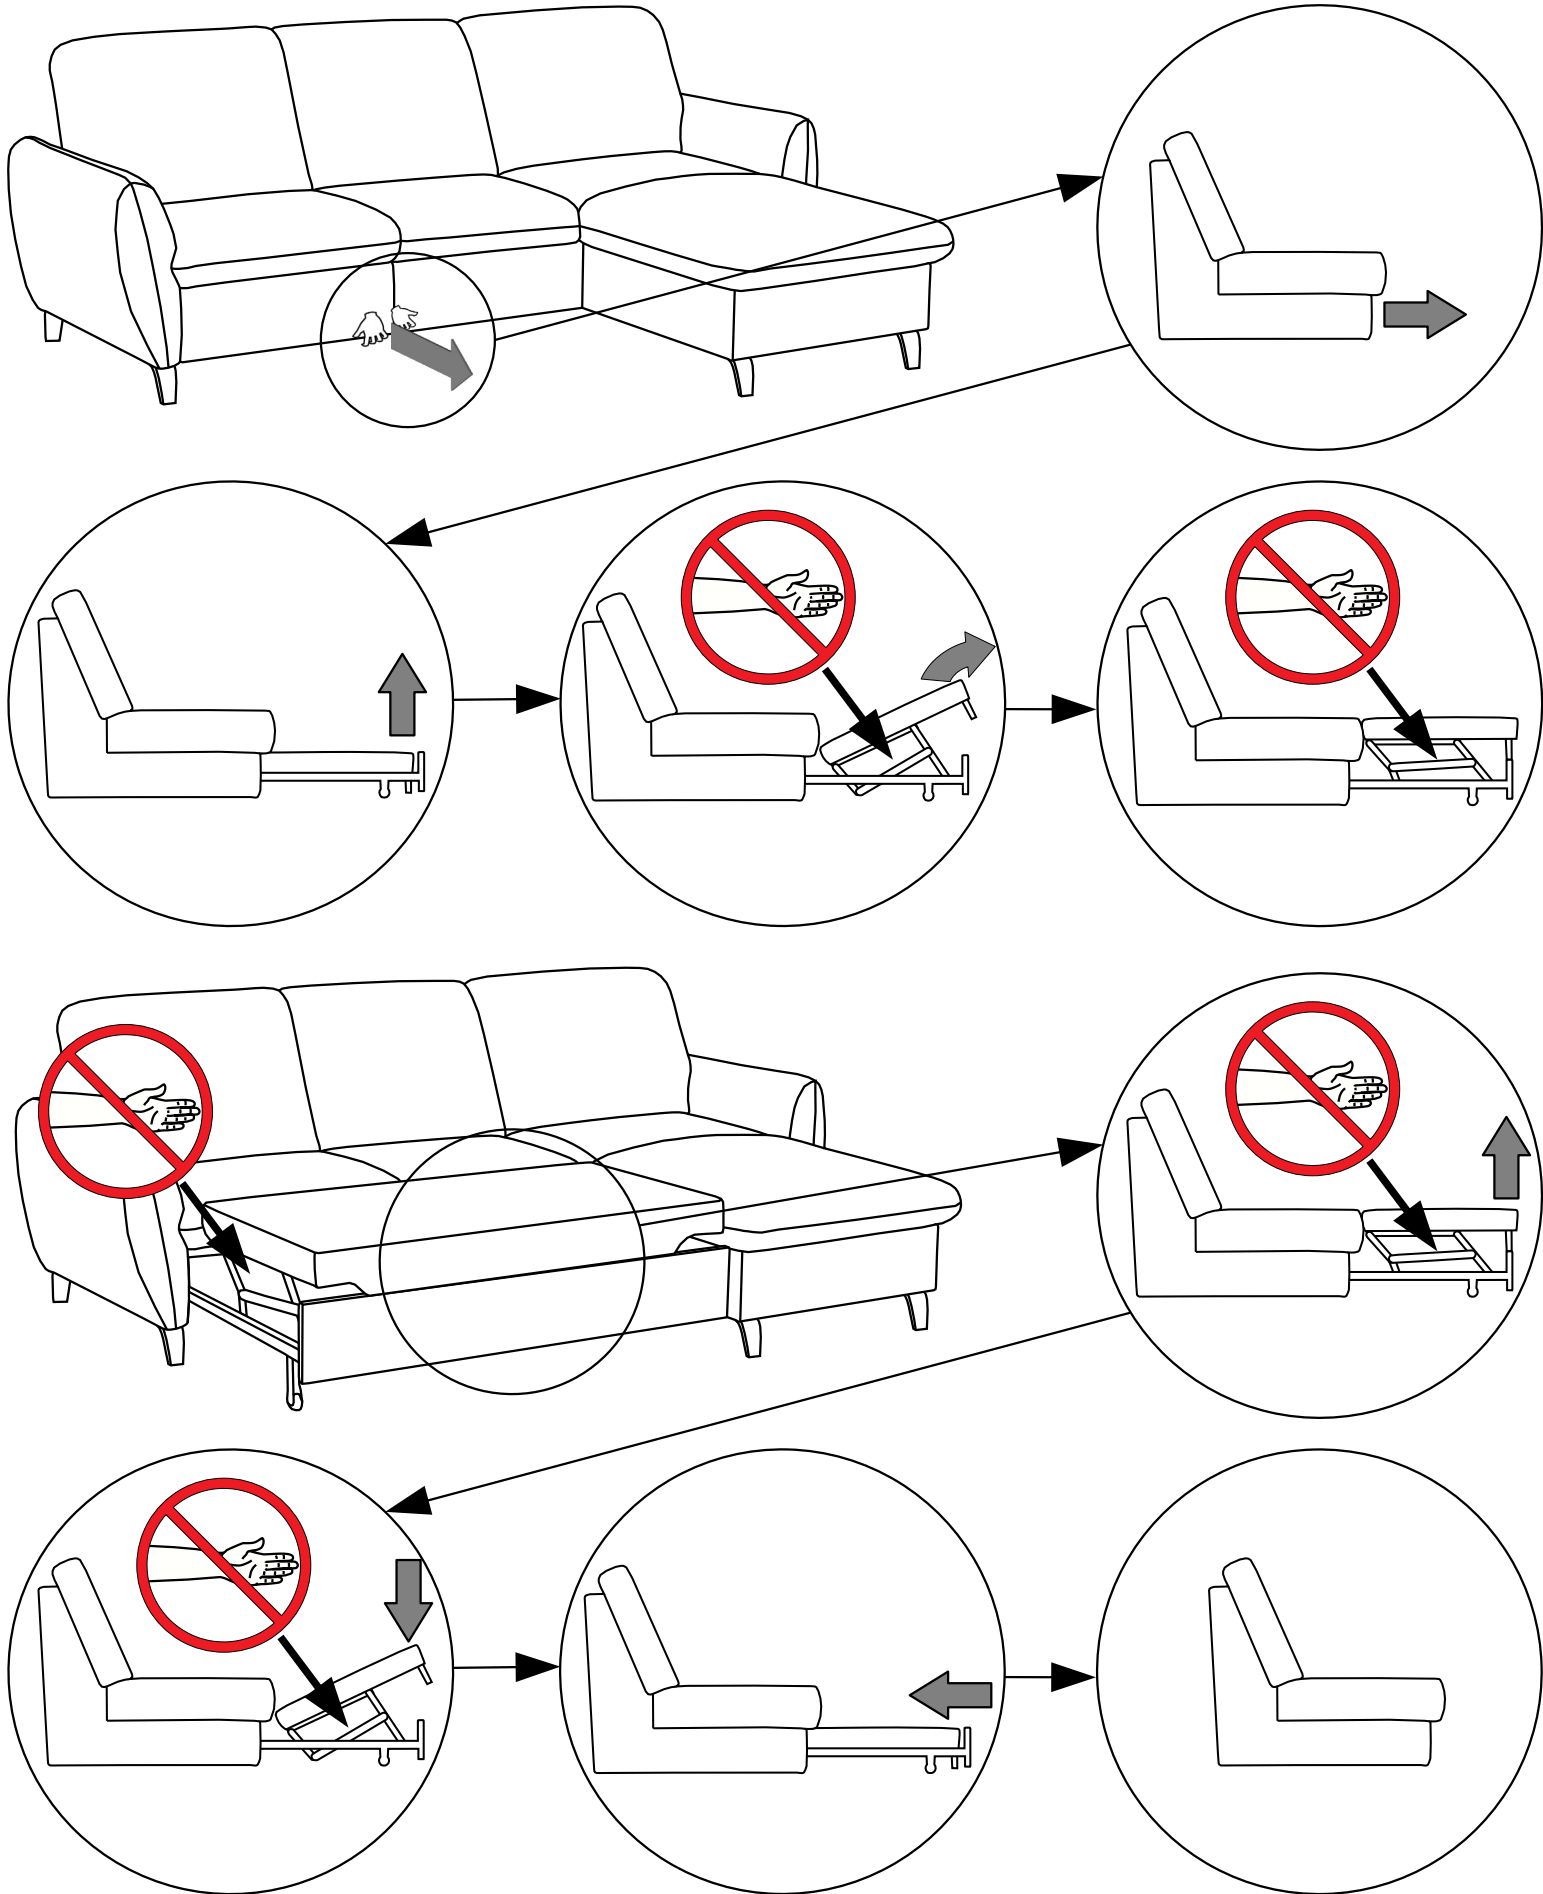

0019

(A) (C)