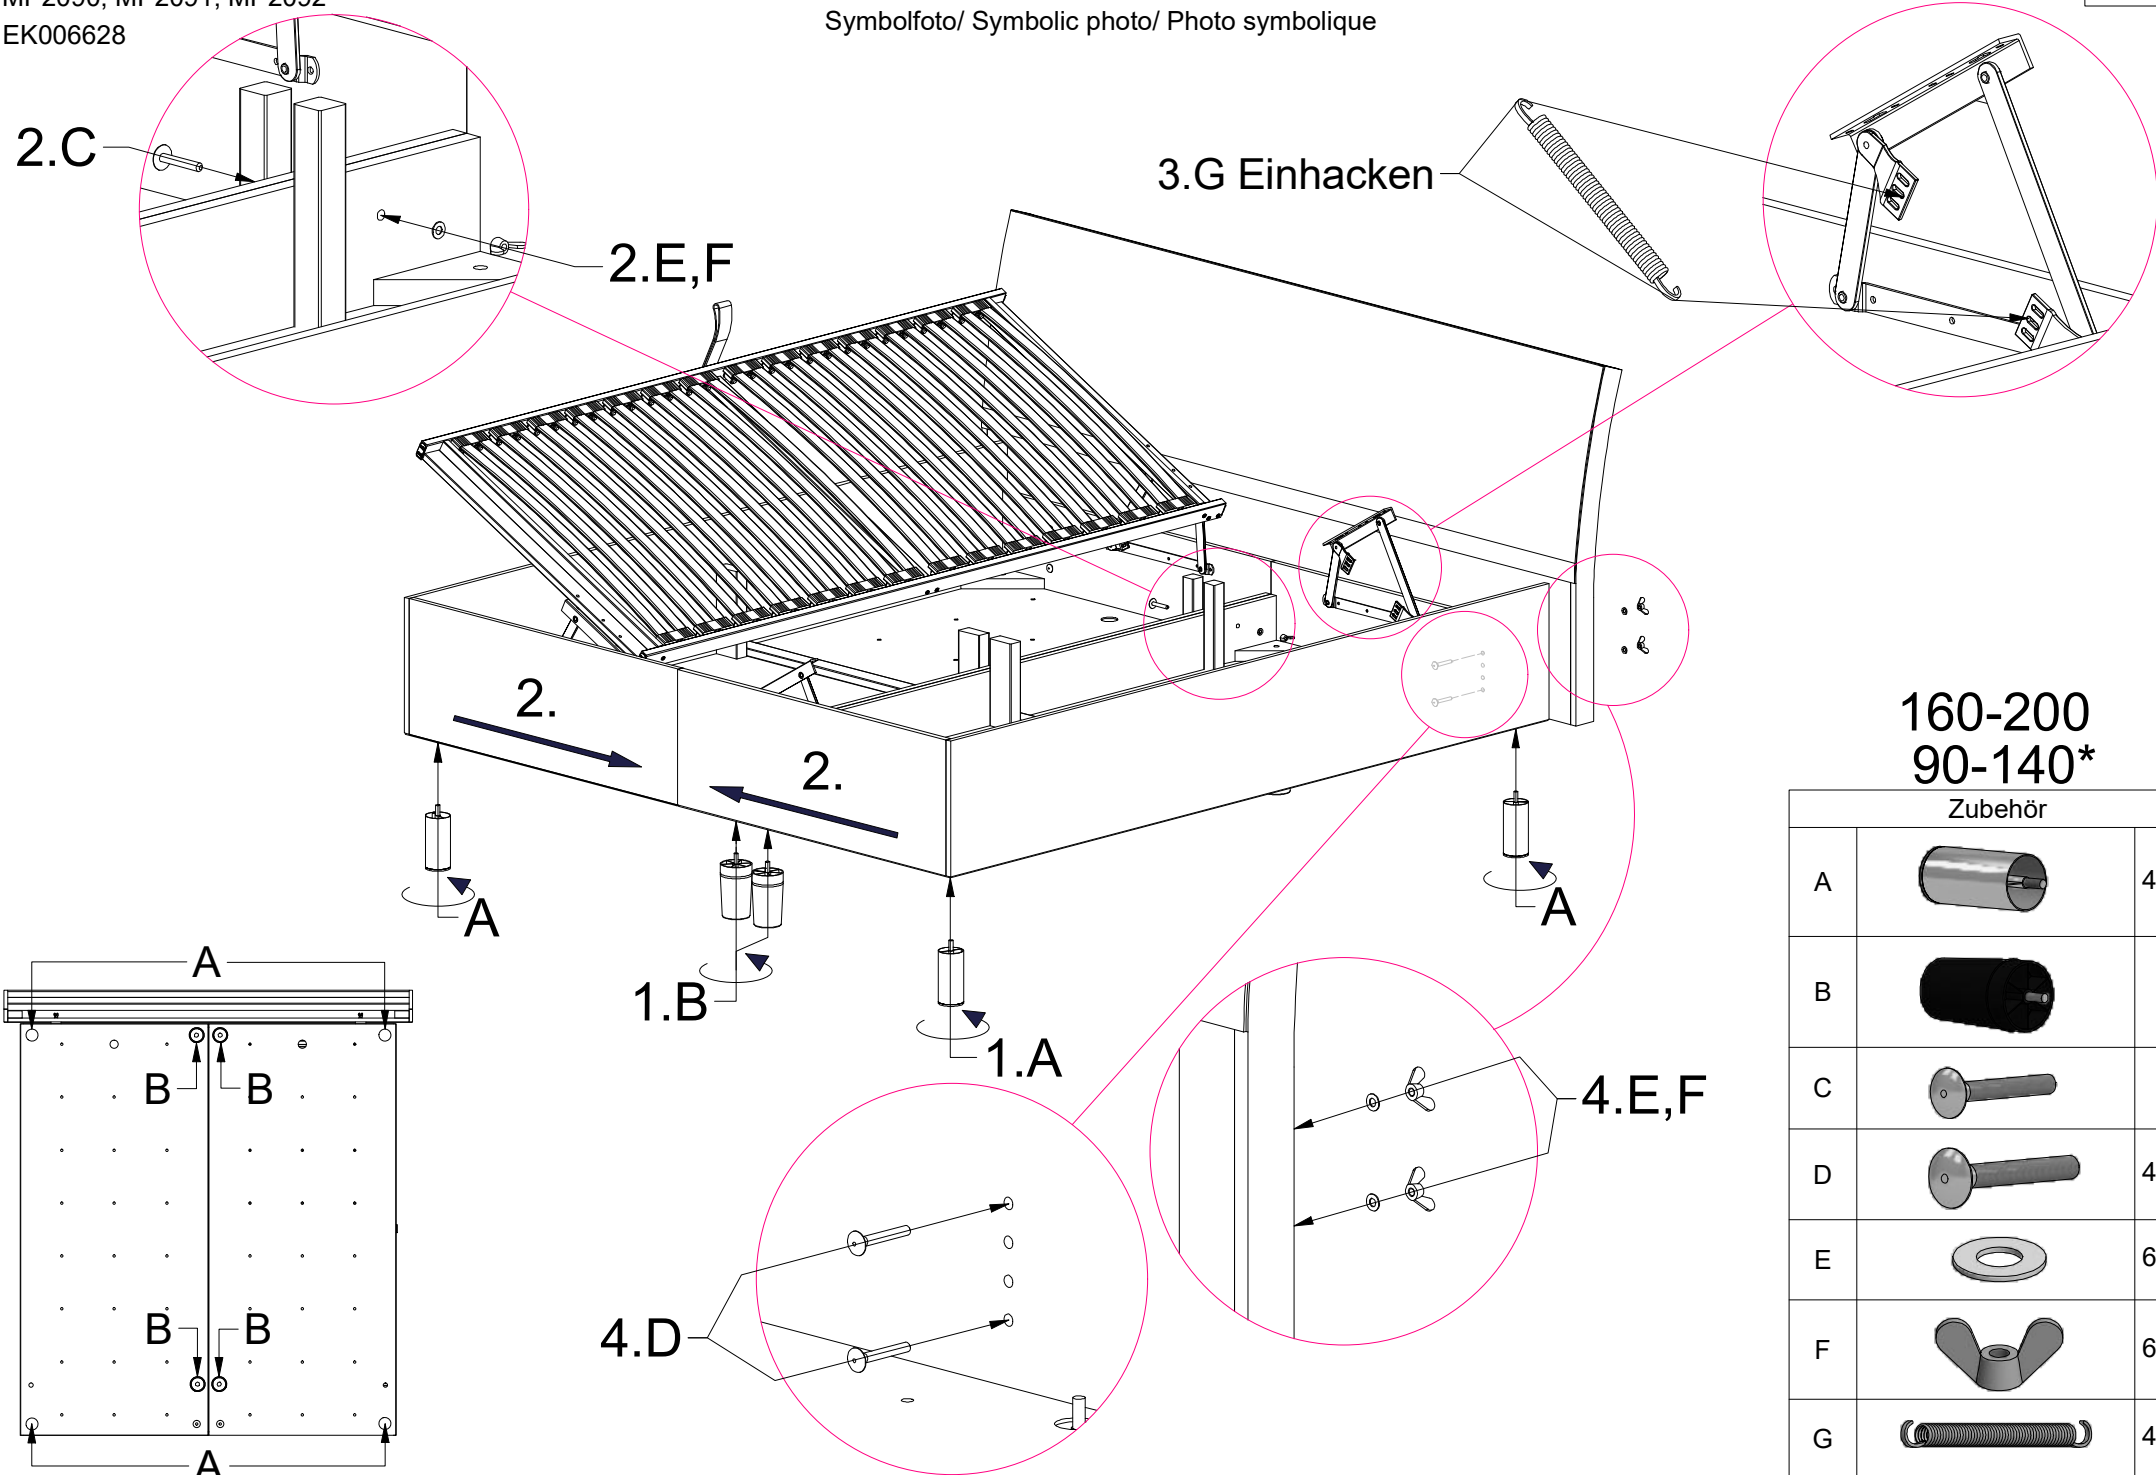

Montageanleitung / Assembly instruction / Notice de montage

Symbolfoto / Symbolic photo / Photo symbolique

MP2066, MP2067, MP2089
MP2090, MP2091, MP2092
EK006628

Montageanleitung / Assembly instruction / Notice de montage

Symbolfoto / Symbolic photo / Photo symbolique

MP2066, MP2067, MP2089
MP2090, MP2091, MP2092
EK006628

160-200
90-140*

Zubehör		
A		4(4*)
B		4
C		2
D		4(4*)
E		6(4*)
F		6(4*)
G		4(4*)

Transportschutz für BZR Betten