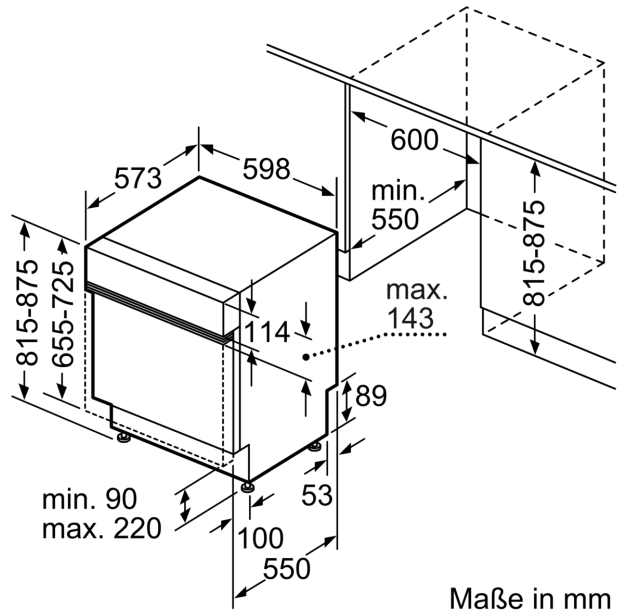

- Vario Korb
- Höhenverstellbarer Oberkorb
- Komfortrollen im Unterkorb
- Korbstopper (Rack Stopper) gegen ein Überrollen des Unterkorbes
- 2 Klappstachelreihen im Unterkorb
- Besteckablage im Oberkorb
- Besteckkorb im Unterkorb
- Tassenablage im Oberkorb (2-teilig)

Anzeige und Bedienung

- Home Connect-fähig über WLAN
- Bedienblende mit Klartext (englisch)
- Restzeitanzeige
- Display für elektr. Startzeitvorwahl: 1-24 h

Technische Informationen und Zubehör

- Aqua Stop: eine Constructa Garantie bei Wasserschäden – ein Geräteleben lang.*
- Kindersicherung: Tastensperre
- Glasschutz-Technik
- inkl. Kleinteilehalter (2x)
- Inkl. Dampfschutz-Blech
- Gerätemaße (H x B x T): 81.5 cm x 59.8 cm x 57.3 cm

Teilintegrierter Geschirrspüler, 60 cm, Edelstahl CG6IS00HTE

Maße in mm

✱ Steckdose
() Werte mit Verlängerungssatz

Maße in mm