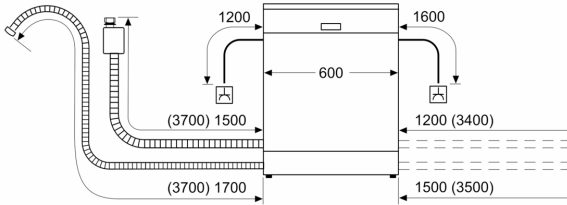

- Vario Korb
- Höhenverstellbarer Oberkorb
- Komfortrollen im Unterkorb
- Korbstopper (Rack Stopper) gegen ein Überrollen des Unterkorbes
- 2 Klappstachelreihen im Unterkorb
- Besteckablage im Oberkorb
- Besteckkorb im Unterkorb
- Tassenablage im Oberkorb (2-teilig)

Anzeige und Bedienung

- Home Connect-fähig über WLAN
- Bedienblende mit Klartext (englisch)
- Restzeitanzeige
- Display für elektr. Startzeitvorwahl: 1-24 h

Technische Informationen und Zubehör

- Aqua Stop: eine Constructa Garantie bei Wasserschäden – ein Geräteleben lang.*
- Kindersicherung: Tastensperre
- Glasschutz-Technik
- inkl. Kleinteilehalter (2x)
- Inkl. Dampfschutz-Blech
- Gerätemaße (H x B x T): 81.5 cm x 59.8 cm x 57.3 cm

Teilintegrierter Geschirrspüler, 60 cm, Edelstahl CG6IS00HTE

Maße in mm

✱ Steckdose
() Werte mit Verlängerungssatz

Maße in mm