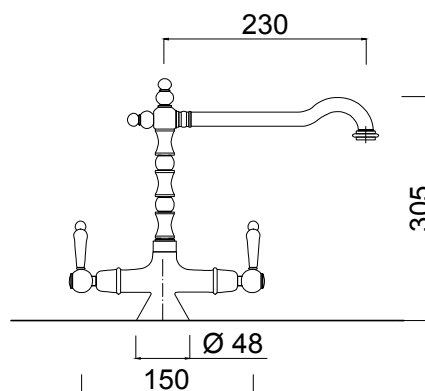

CLASSICO

7551

Vitone dischi ceramici, rotazione 90°
Ceramic discs headwork, 90° rotation

0102

Monoforo cucina (con flessibile)

Single-hole mixer for sink (with flexible)

Mélangeur monotrou évier (avec flexible)

Spültisch-Einlochbatterie (mit flexiblen Anschlusschlaeuchen)

Многоаужеро (con flexible)

Смеситель для кухни (гибкая подводка)

Articolo	Note	CROMO	CR	CO-AR-BR-VR	O
7551	PR	✓	✓	✓	✓
7551L	PRL	✓	✓	✓	✓
7551CE	PRCE	✓	✓	✓	✓
7551/S	PRS	✓	✓	✓	✓
7251	LN	✓	✓	✓	✓

PAV: Parigi vit. normale - KN: Kensington - LOV: Lotus vitone ceramico

CROMO: Cromo / Chrome-Plated - CR: Cromo-Oro / Chrome-Gold - CO: Colorato parti Oro / Coloured with Gold-plated parts - AR: Argento Antico / Old Silver - BR: Bronzo / Bronze - VR: Vecchio Rame / Old Copper - O: Oro / Gold