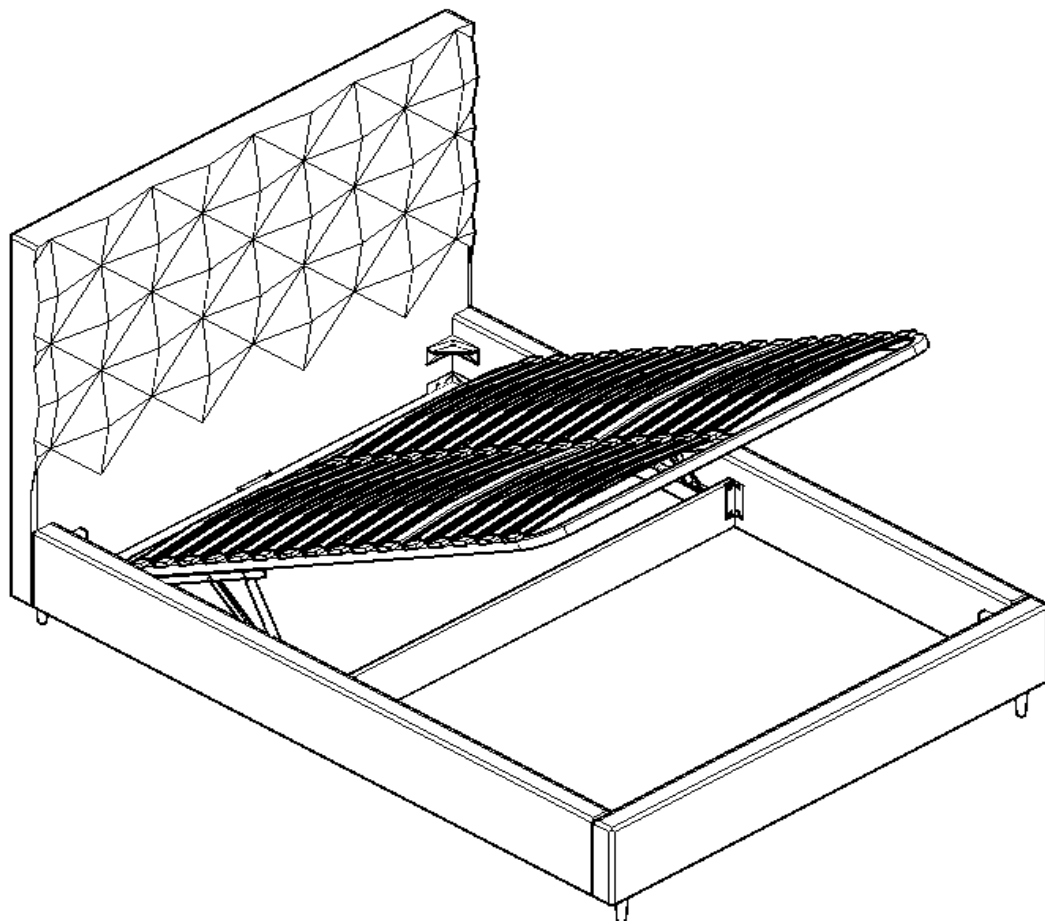

## Louanne

SLEEPING BED 1600

- |           |                                    |           |                                |
|-----------|------------------------------------|-----------|--------------------------------|
| <b>D</b>  | <b>Montageanleitung</b>            | <b>GB</b> | <b>Assembly instructions</b>   |
| <b>FR</b> | <b>Notice de montage</b>           | <b>IT</b> | <b>Istruzioni di montaggio</b> |
| <b>NL</b> | <b>Handleiding voor de montage</b> | <b>PL</b> | <b>Instrukcja montażu</b>      |
| <b>CZ</b> | <b>Montážní návod</b>              | <b>SK</b> | <b>Návod na montáž</b>         |
| <b>HU</b> | <b>Szerelési útmutató</b>          | <b>RO</b> | <b>Instrucțiuni de montaj</b>  |
| <b>TR</b> | <b>Montaj talimatı</b>             | <b>RU</b> | <b>Инструкция по монтажу</b>   |