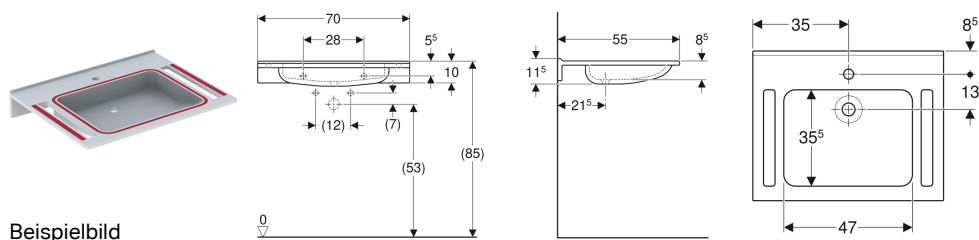

Geberit Publica Waschtisch eckiges Design, mit Ausschnitten, barrierefrei, demenzgerecht

Beispielbild

Verwendungszwecke

- Zur Nutzung durch Rollstuhlfahrer geeignet
- Für barrierefreies Bauen geeignet

Eigenschaften

- Barrierefrei
- Eckiges Design
- Ausschnitte zum Festhalten
- Mit Aufkantung zur Wand

- Antibakteriell
- Schlagfest
- Mit Farbmarkierungen als Orientierungshilfe
- Kratzfest
- Reinigung einfach
- Nahtlose Oberflächenreparatur

Technische Daten

Werkstoff

| Varicor®

Zusätzlich zu bestellen

- Befestigungsmaterial

Art.-Nr.	Farbe / Oberfläche	Hahnloch	Überlauf	B	H	T	VE1
500.666.01.2	weiß-alpin	mittig	ohne	70 cm	11.5 cm	55 cm	1 St.
500.666.01.4	weiß-alpin	ohne	ohne	70 cm	11.5 cm	55 cm	1 St.

Zubehör

- Geberit Tauchrohrgeruchsverschluss für Waschbecken, Raumsparmodell, Abgang horizontal
- Geberit Ablaufventil mit Standrohr, für Waschbecken
- Geberit Ablaufventil mit freiem Auslauf, Sieb

- Entspricht der DIN 18040, bei einer Montagehöhe von 80 cm
- Die rote Farbmarkierung ist angelehnt an RAL 3002.