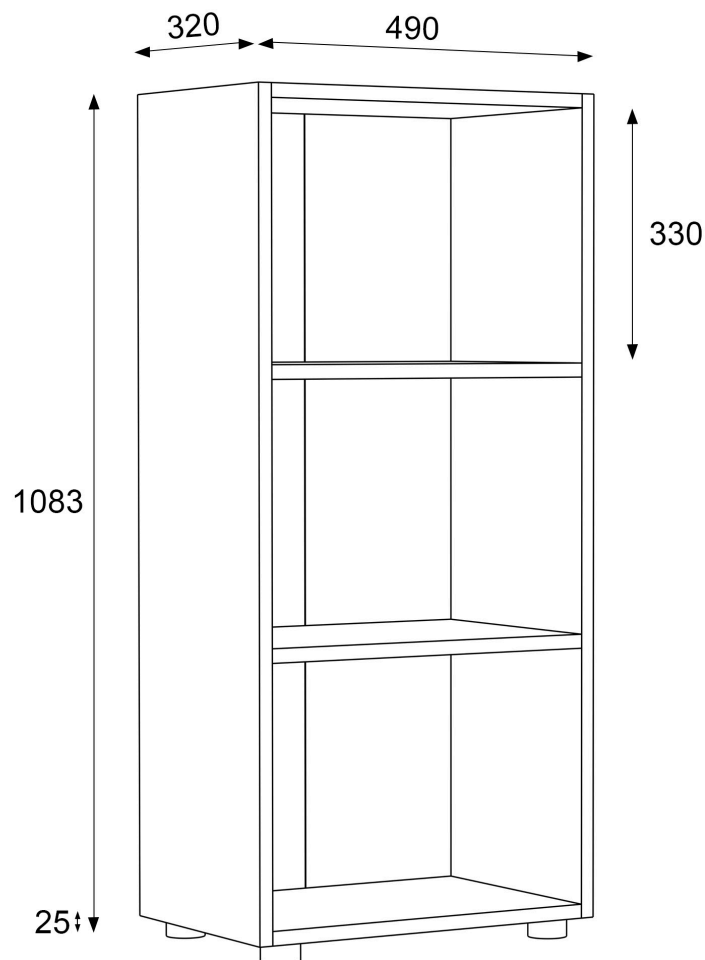

# Regal Ulas 3-Fach Montageanleitung Instruction manual

VCM Morgenthaler GmbH  
D-79346 Endingen am Kaiserstuhl  
service@vcm-gruppe.de  
www.vcm-gruppe.de

**A****x2****B****x2****C****x2****D****x2****a****x8****b****x8****c****x8****d****x8****e****f****x4****g****x4****M4x30**

**01**

a	x8	b	x8	c	x8
					

**02**

d	x8
	

**03****04**

e

**05**

f	x4	g	x4
			
		M4x30	