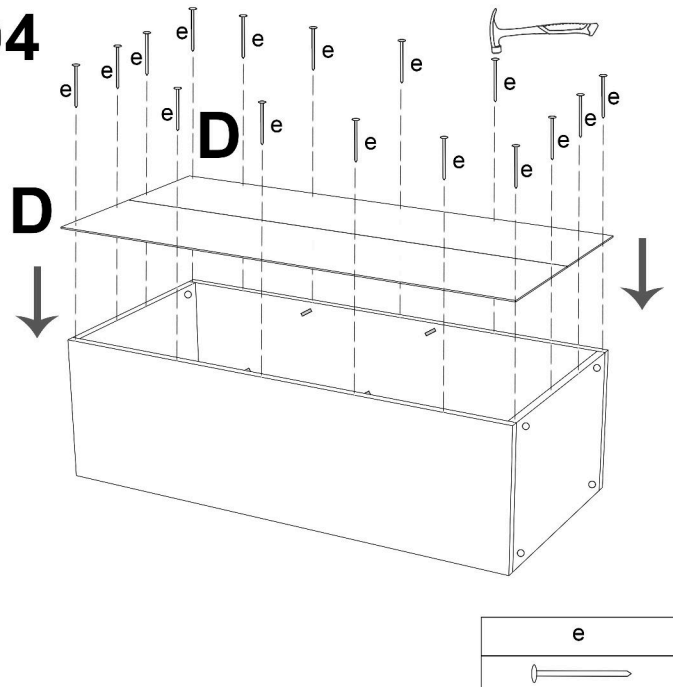

# Regal Ulas 3-Fach Montageanleitung Instruction manual

VCM Morgenthaler GmbH  
D-79346 Endingen am Kaiserstuhl  
service@vcm-gruppe.de  
www.vcm-gruppe.de

**A****x2****B****x2****C****x2****D****x2****a****x8****b****x8****c****x8****d****x8****e****f****x4****g****x4****M4x30**

**01**

a	x8	b	x8	c	x8
					

**02**

d	x8
	

**03****04**

e

**05**

f	x4	g	x4
			
		M4x30	