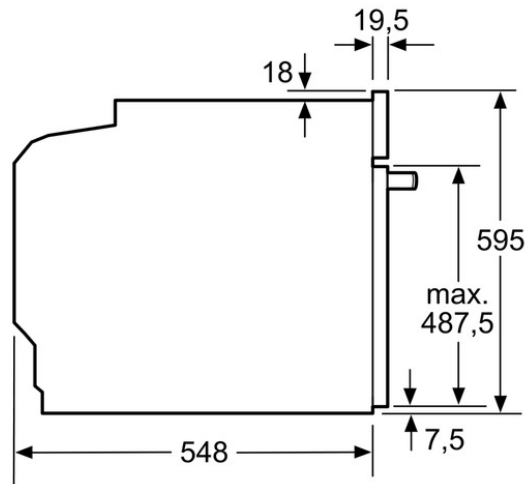

Verfügbare Farbvarianten

Technische Daten

Ausstattungsmerkmale

Art des Mikrowellengerätes :
Kombinationsbetrieb mit Mikrowelle
Steuerung : elektronisch
Frontfarbe : Edelstahl
Abmessungen des Gerätes (mm) : 595 x 595 x 548
Abmessungen des Garraumes (mm) : 357.0 x 480 x 392.0
Länge Anschlusskabel (cm) : 120
Nettogewicht (kg) : 47.0
Bruttogewicht (kg) : 50.0

Maße in mm

Maße in mm