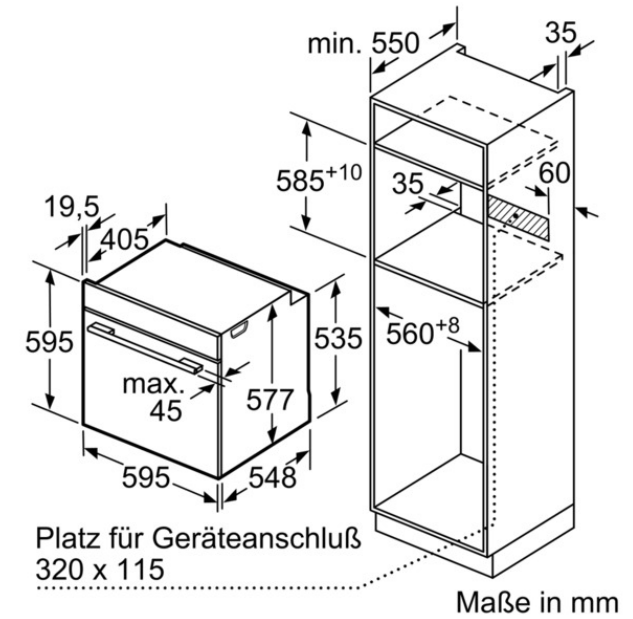

Verfügbare Farbvarianten

Technische Daten

Ausstattungsmerkmale

Art des Mikrowellengerätes :
Kombinationsbetrieb mit Mikrowelle
Steuerung : elektronisch
Frontfarbe : Edelstahl
Abmessungen des Gerätes (mm) : 595 x 595 x 548
Abmessungen des Garraumes (mm) : 357.0 x 480 x 392.0
Länge Anschlusskabel (cm) : 120
Nettogewicht (kg) : 47.0
Bruttogewicht (kg) : 50.0

Maße in mm

Maße in mm