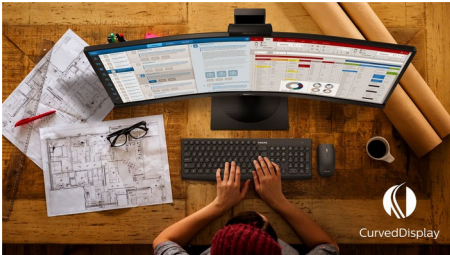

## Einfach mitreißend

Das 68,6 cm (27 ") große Display des geschwungenen E-Line bietet ein besonders beeindruckendes Erlebnis im eleganten Design. Erleben Sie gestochen scharfe Full-HD-Bilder und einwandfreie Action-Szenen mit der AMD FreeSync-Technologie.

### **Erstklassige Bildqualität**

- VA-Monitor für überwältigende Bilder bei großem Betrachtungswinkel
- 16:9 Full-HD Monitor für gestochen scharfe und detailgetreue Bilder
- Störungsfreies Spielerlebnis dank AMD FreeSync™ Technologie
- SmartContrast für Details in dunklen Bildszenen
- SmartImage Spielmodus, für Spieler optimiert

### **Funktionen – auf Sie zugeschnitten**

- Kabelmanagement reduziert Kabelgewirr für einen ordentlichen Arbeitsplatz
- Geringere Ermüdung der Augen dank FlickerFree Technologie
- LowBlue Modus für augenschonende Produktivität
- Integrierte Stereo-Lautsprecher für Multimedia
- HDMI sichert universelle digitale Anschlussmöglichkeiten
- DisplayPort-Verbindung für maximal realistische Bilder

## Geschwungenes Monitor-Design

Desktop-Monitore bieten eine persönliche Benutzererfahrung, für die sich ein geschwungenes Design gut eignet. Der geschwungene Bildschirm sorgt für einen angenehmen, subtilen Effekt, der Sie in den Fokus rückt.