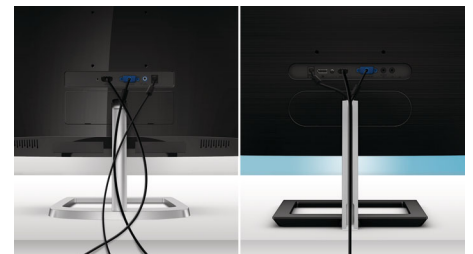

## Verdeckte Kabel

Für einen sauberen Arbeitsplatz bietet dieser Monitor eine elegante Lösung für das Kabelmanagement. Kabel müssen nicht mit zusätzlichen Kabelbindern gebündelt werden. Ein verlängerter Schlitz bietet eine versteckte Ablage für Kabel. Er verbirgt Kabel und sieht in den meisten Umgebungen großartig aus, insbesondere in einem kleinen Räumen oder auf Schreibtischen, die zu einer Wand oder einem Fenster zeigen. Dank dieses Designs gehören verwirbelte Kabel der Vergangenheit an und der Schreibtisch ist übersichtlich.