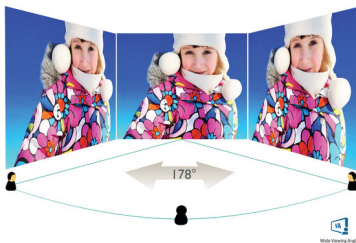

VA-Monitor

Der Philips VA-LED-Monitor verwendet eine erweiterte Multi-Domain Vertical Alignment-Technologie, wodurch Sie statische Kontrastverhältnisse für besonders lebendige und helle Bilder erhalten. Herkömmliche Büro-Anwendungen werden mit Leichtigkeit angezeigt, besonders geeignet ist er aber für Fotos, das Surfen im Internet, Filme, Spiele und anspruchsvolle Grafikanwendungen. Dank der optimierten Pixelverwaltungstechnologie haben Sie einen extra breiten Betrachtungswinkel von 178/178 Grad, der gestochen scharfe Bilder ermöglicht.