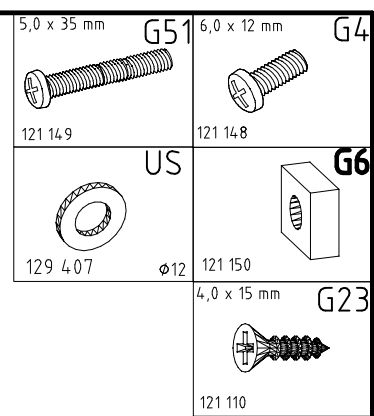

ø8 x 30

5

121 126

SP60

4,5 X 60 mm

111xxx

o26

SP20

4 X 20mm

121 121

6

7

8

Modell/Model/Modèle

(121 370)	(G 1)	(4x)

Änderungen die dem technischen Fortschritt geschuldet sind, behalten wir uns vor!
 Bei nicht vorschriftsmäßiger und/ oder nicht fachmännischer Montage wird bei Personen-
 und/ oder Sachschäden keinerlei Haftung übernommen.