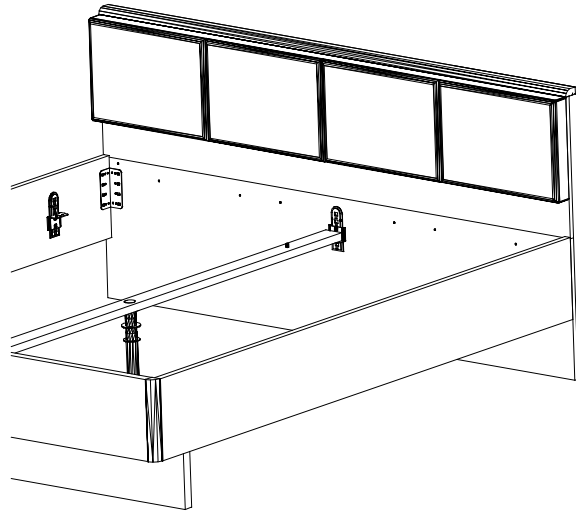

980412

1-2-3-4...

980412

17.06.16 / 29.09.16

09 16

1/4