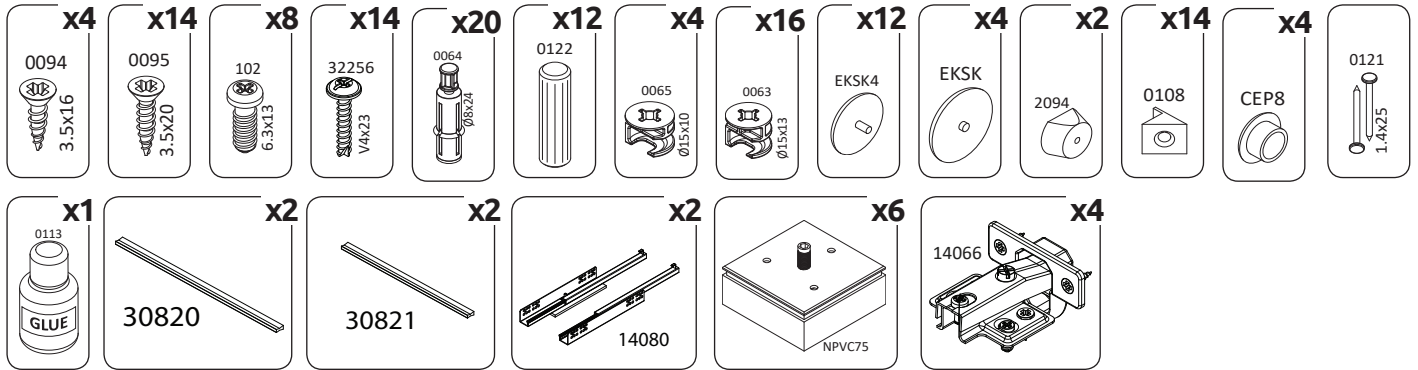

TV150-2K2F/PN
LWH - 1499x452x462
41731 27.03.2019

1

2

3

4

5

6