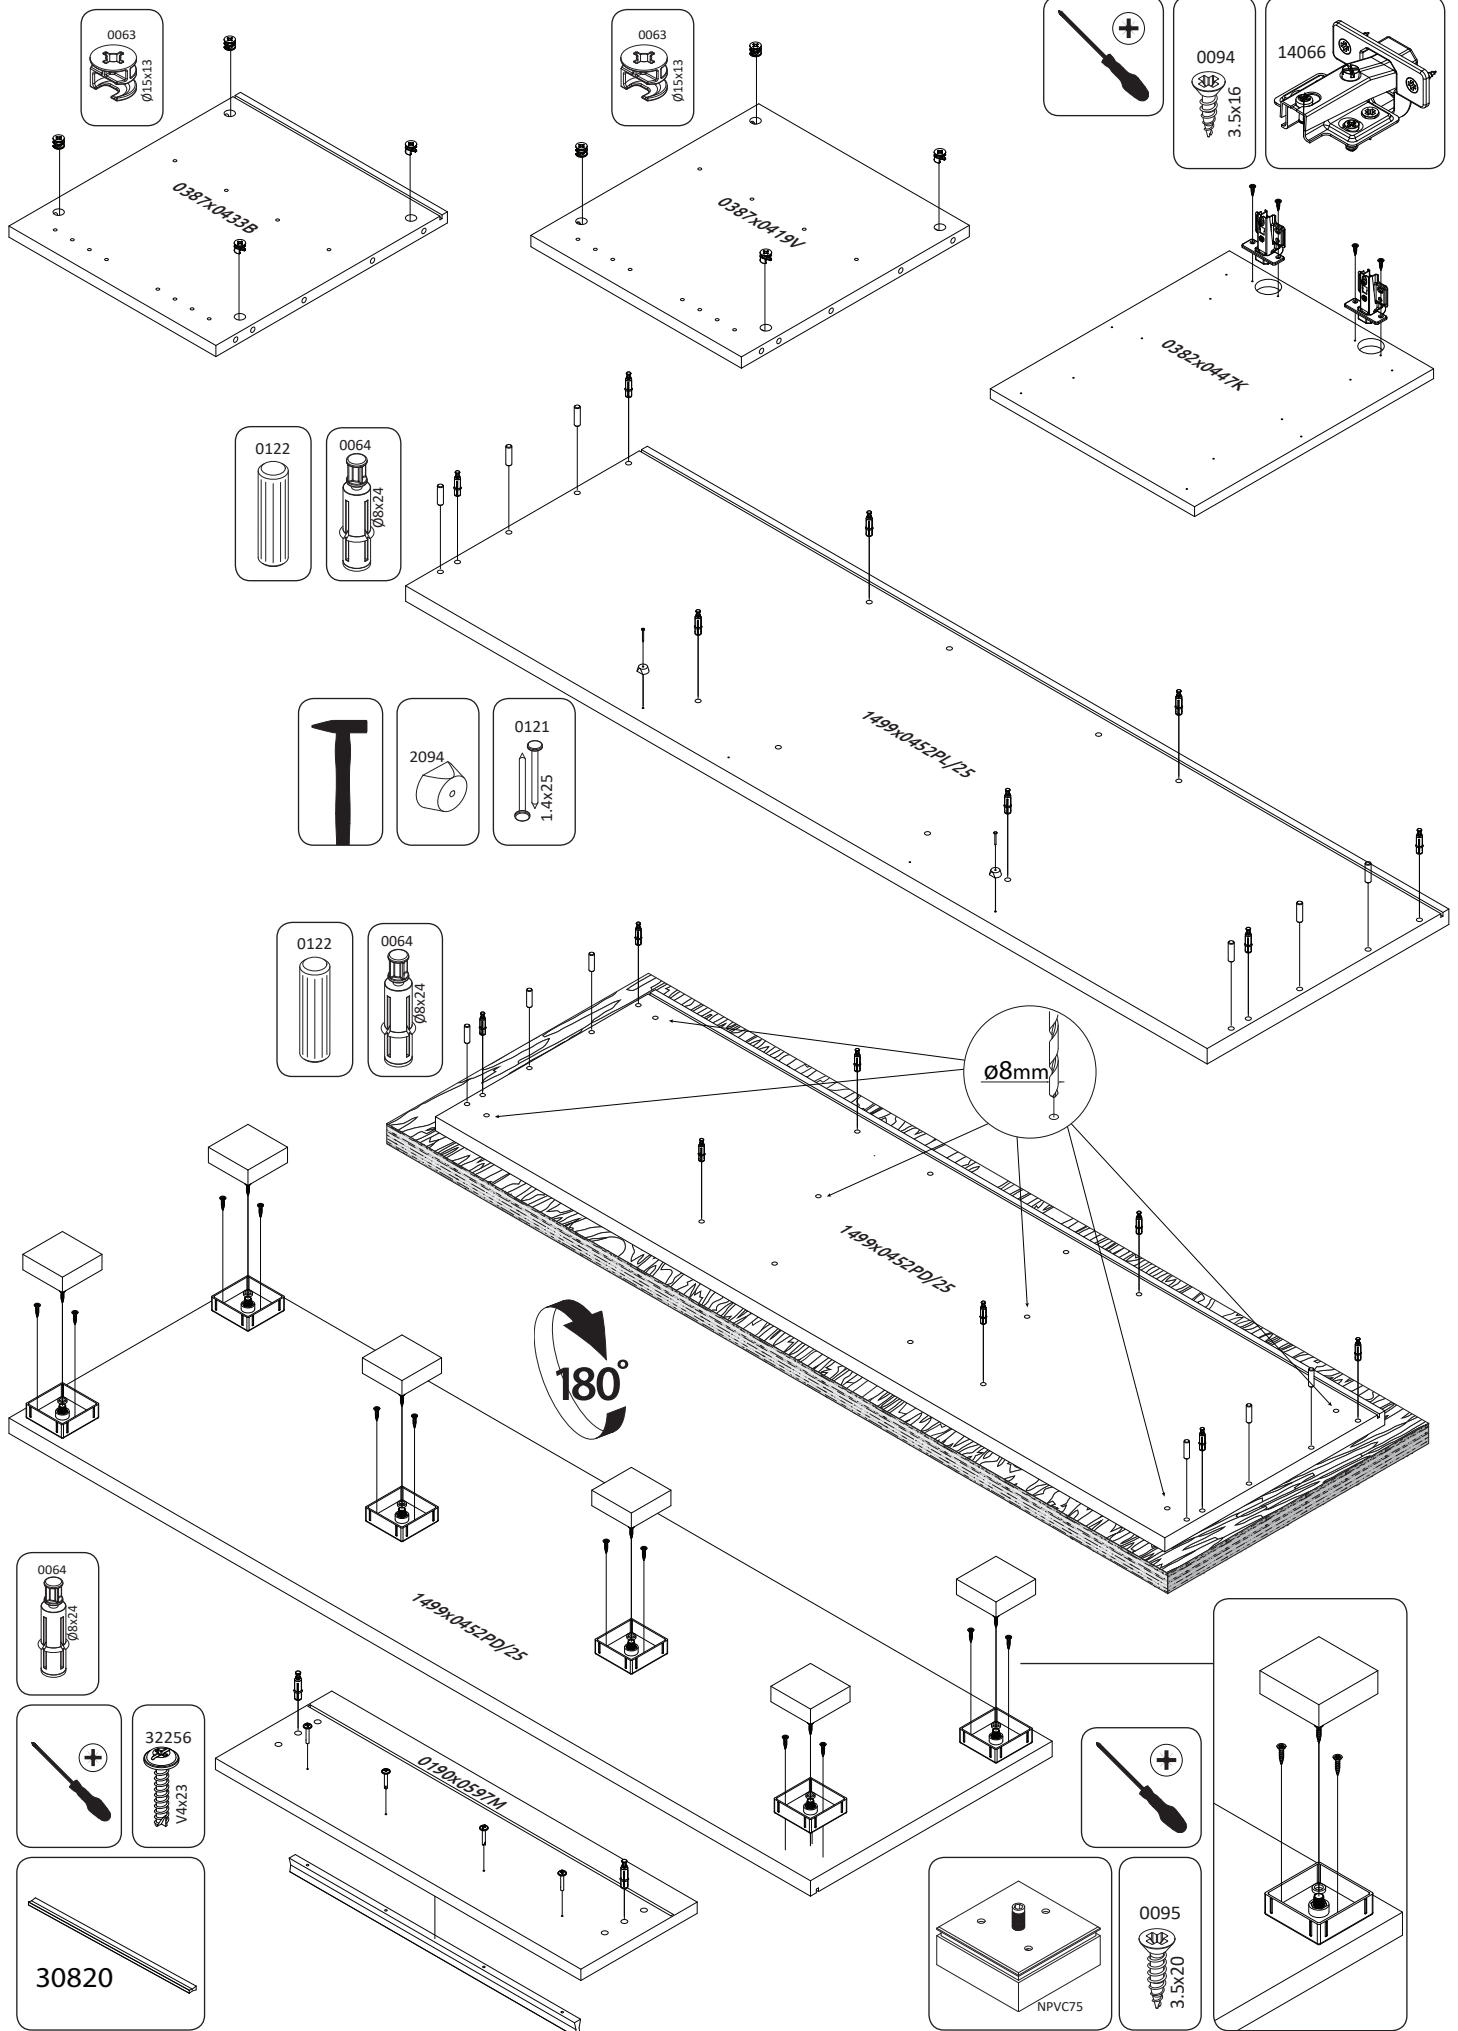

TV150-2K2F/PN
LWH - 1499x452x462
41731 27.03.2019

1

2

3

4

5

6