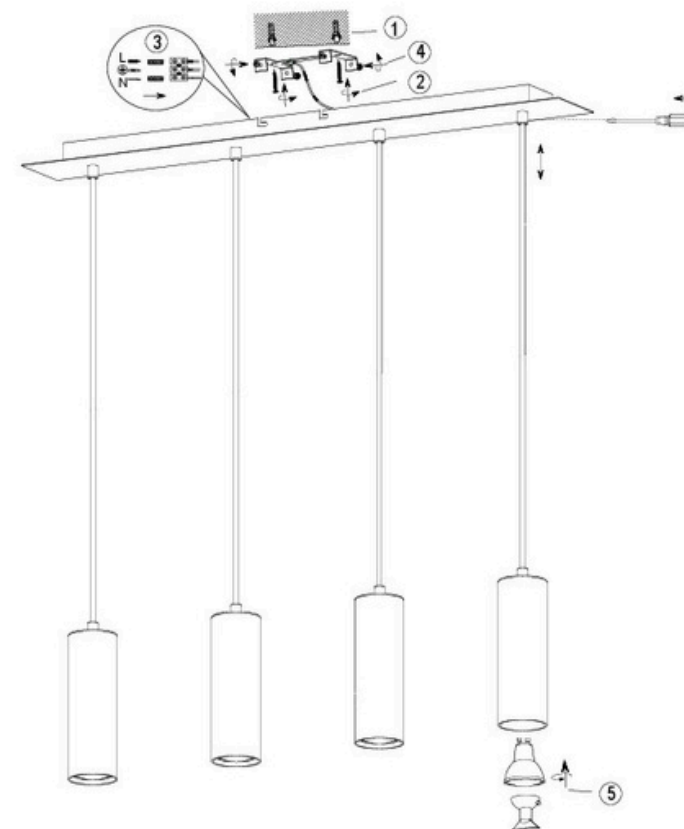

(SR) UPOZORENJE!

Prije početka montaže, pažljivo pročitajte sigurnosne upute!

230V~50Hz
4 x GU10 / max.35W