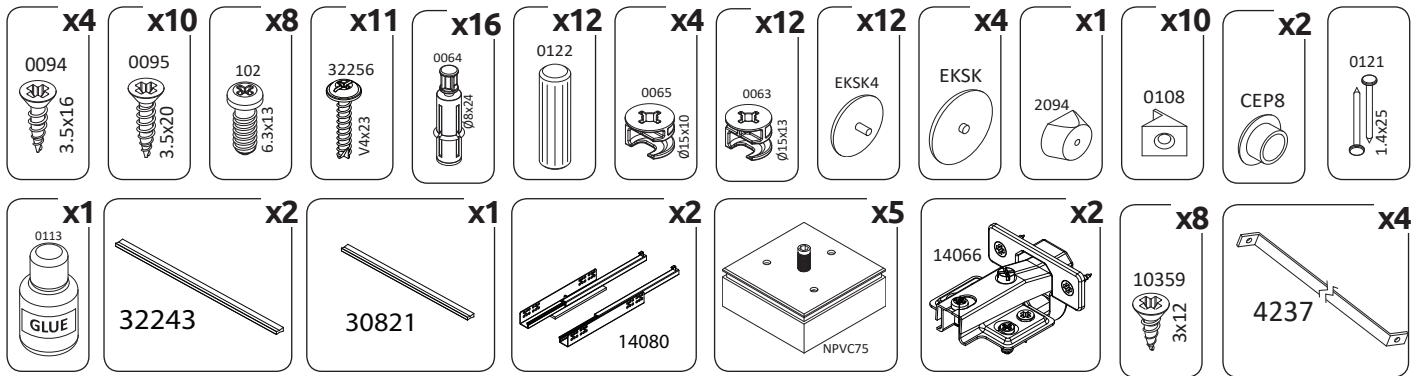

TV135-1K2F/PN
LWH - 1349x452x462
41728 27.03.2019

4

5

6

7

8

9

10