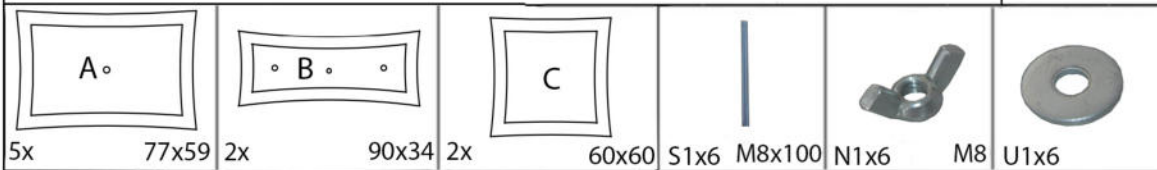

Diwan Bigsofa (1AL150-1AL150)