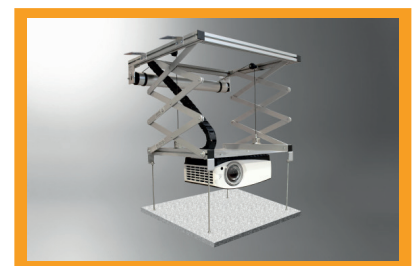

Smart ideas for the bigger picture.

celexon - Ihr starker Partner
für Heimkino und Präsentationszubehör

PRODUKTINFORMATIONEN

Die Deckenlifte der celexon PL-Serie sind die ideale Lösung, um Ihre multimediale Ausstattung perfekt und nahezu unsichtbar in den Konferenz-, Besprechungs-, oder Heimkinoraum zu integrieren. Beste Materialqualität, sowie Laufruhe und Genauigkeit zeichnen diese Lifte aus.

PL 1000

KURZINFORMATIONEN

- 6 Modelle à 47, 54, 96 und 196 cm Hub
- trägt Projektoren bis 30 kg
- einfache Montage
- extrem leiser Motor
- integriertes Kabel Management System (ausser PL400 HC Plus)
- Funktion zur Aufnahme Ihres Deckenpanels
- Funkfernbedienung und 12V Trigger-Set optional erhältlich

WEITERE TYPEN

PL 2000

PL 300

PL 1000 Plus / PL 2000 Plus

PRODUKTDATEN

Bezeichnung	Aufnahmefläche (BxT)	Max. Projektormasse (BxT)	Min. Einbautiefe Projektorlift	Tragfähigkeit	Max. ausfahrbar bis	EAN
PL1000	32 x 35 cm	57 x 60 cm	14,5 cm	15 kg	96 cm	4260094732706
PL1000 Plus	37 x 40 cm	57 x 60 cm	14,5 cm	30 kg	96 cm	4260094735592
PL2000	32 x 35 cm	57 x 60 cm	23 cm	15 kg	196 cm	4260094732744
PL2000 Plus	37 x 40 cm	57 x 60 cm	23 cm	30 kg	196 cm	4260094735950
PL300	40 x 45 cm	40 x 45 cm	12 cm	15 kg	47 cm	4260094733444
PL400 HC Plus	48 x 40 cm	51 x 51 cm	14 cm	30 kg	54 cm	4260094736544