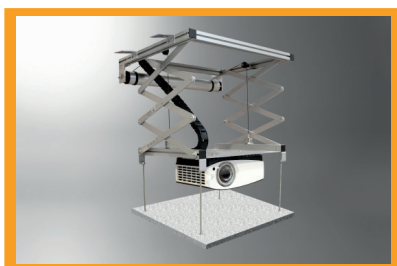

Smart ideas for the bigger picture.

celexon - Ihr starker Partner
für Heimkino und Präsentationszubehör

PRODUKTINFORMATIONEN

Die Deckenlifte der celexon PL-Serie sind die ideale Lösung, um Ihre multimediale Ausstattung perfekt und nahezu unsichtbar in den Konferenz-, Besprechungs-, oder Heimkinoraum zu integrieren. Beste Materialqualität, sowie Laufruhe und Genauigkeit zeichnen diese Lifte aus.

PL 1000

KURZINFORMATIONEN

- 6 Modelle à 47, 54, 96 und 196 cm Hub
- trägt Projektoren bis 30 kg
- einfache Montage
- extrem leiser Motor
- integriertes Kabel Management System (ausser PL400 HC Plus)
- Funktion zur Aufnahme Ihres Deckenpanels
- Funkfernbedienung und 12V Trigger-Set optional erhältlich

WEITERE TYPEN

PL 2000

PL 300

PL 1000 Plus / PL 2000 Plus

PRODUKTDATEN

Bezeichnung	Aufnahmefläche (BxT)	Max. Projektormasse (BxT)	Min. Einbautiefe Projektorlift	Tragfähigkeit	Max. ausfahrbar bis	EAN
PL1000	32 x 35 cm	57 x 60 cm	14,5 cm	15 kg	96 cm	4260094732706
PL1000 Plus	37 x 40 cm	57 x 60 cm	14,5 cm	30 kg	96 cm	4260094735592
PL2000	32 x 35 cm	57 x 60 cm	23 cm	15 kg	196 cm	4260094732744
PL2000 Plus	37 x 40 cm	57 x 60 cm	23 cm	30 kg	196 cm	4260094735950
PL300	40 x 45 cm	40 x 45 cm	12 cm	15 kg	47 cm	4260094733444
PL400 HC Plus	48 x 40 cm	51 x 51 cm	14 cm	30 kg	54 cm	4260094736544