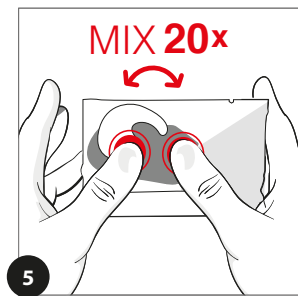

Lenz®

Perfekt in Design und Funktion.

Globe Union Germany GmbH & Co. KG
Dreherstr. 11 | 59425 Unna, Deutschland

www.lenz-design.eu