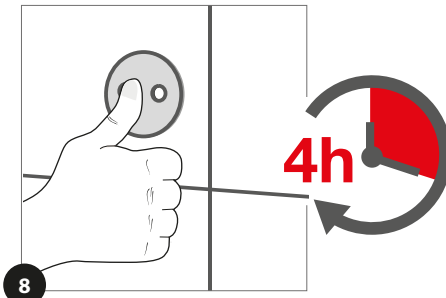

Lenz®

Perfekt in Design und Funktion.

Globe Union Germany GmbH & Co. KG
Dreherstr. 11 | 59425 Unna, Deutschland

www.lenz-design.eu