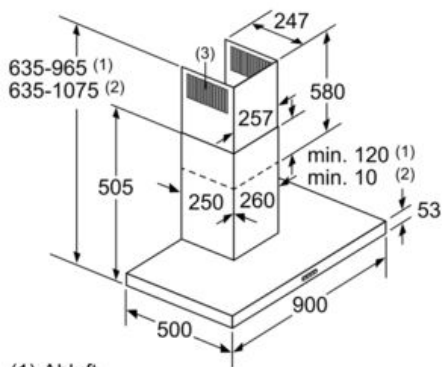

Technische Daten

Farbe des Kamins :	Edelstahl
Bauart :	Kaminesse
Approbationszertifikate :	CE, VDE
Länge Anschlusskabel (cm) :	130
Höhe des Kamins :	583-912/583-1022
Höhe des Gerätes ohne Kamin (mm) :	53
Mindestabstand zur Kochstelle Elektro :	550
Mindestabstand zur Kochstelle Gas :	650
Nettogewicht (kg) :	13,0
Steuerung :	elektronisch
Max. Gebläseleistung-Abluftbetrieb (m ³ /h) :	450
Gebläseleistung bei Intensivstufe-Umluftbetrieb :	370
Max. Gebläseleistung-Umluftbetrieb (m ³ /h) :	320
Gebläseleistung bei Intensivstufe-Abluftbetrieb (m ³ /h) :	710
Anzahl der Lampen (Stck) :	2
Schalleistung (dB(A) re 1 pW) :	65
Durchmesser des Abluftstutzens (mm) :	120 / 150
Material des Fettfilters :	Edelstahl waschbar
EAN-Nummer :	4242005039616
Anschlusswert (W) :	255
Absicherung (A) :	10
Spannung (V) :	220-240
Frequenz (Hz) :	60; 50
Steckerart :	Schuko-/Gardy.m.Erdung
Art der Installation :	Wandmontage

Serie | 4 Dunstabzüge

DWB97IM50

Wandesse, 90 cm

Box-Design

Edelstahl

Dunstabzugshaube im Box-Design: Leistung und passendes Küchen Design in einer Haube.

Maße

- Abluftstutzen Ø 150 mm (Ø 120 mm beiliegend)
 - Gesamtanschlusswert: 255 W
 - Länge Anschlusskabel: 1,3 m mit Stecker
 - Gerätemaße Umluft (HxBxT): 635-1075 x 900 x 500 mm
 - Gerätemaße Abluft (HxBxT): 635-965 x 900 x 500 mm
 - Gerätemaße Umluft mit CleanAir Umluftmodul (HxBxT):
703 x 900 x 500 mm - Montage auf Außenkanal
833-1163 x 900 x 500 mm - Montage auf Innenkanal
- * Gemäß EU-Regulierung Nr. 65/2014

Edelstahl

- (1) Abluft
 - (2) Umluft
 - (3) Luftaustritt - Schlitze bei
Abluft nach unten montieren
- Maße in mm

Bei Verwendung einer Rückwand muss das Design des Gerätes beachtet werden.

Maße in mm