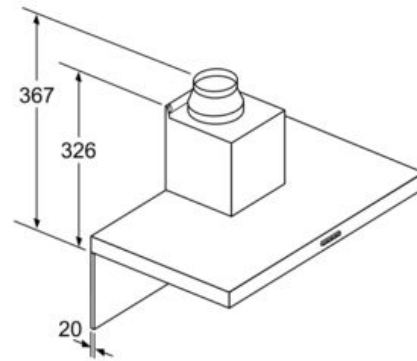

Technische Daten

Farbe des Kamins :	Edelstahl
Bauart :	Kaminesse
Approbationszertifikate :	CE, VDE
Länge Anschlusskabel (cm) :	130
Höhe des Kamins :	583-912/583-1022
Höhe des Gerätes ohne Kamin (mm) :	53
Mindestabstand zur Kochstelle Elektro :	550
Mindestabstand zur Kochstelle Gas :	650
Nettogewicht (kg) :	13,0
Steuerung :	elektronisch
Max. Gebläseleistung-Abluftbetrieb (m ³ /h) :	450
Gebläseleistung bei Intensivstufe-Umluftbetrieb :	370
Max. Gebläseleistung-Umluftbetrieb (m ³ /h) :	320
Gebläseleistung bei Intensivstufe-Abluftbetrieb (m ³ /h) :	710
Anzahl der Lampen (Stck) :	2
Schalleistung (dB(A) re 1 pW) :	65
Durchmesser des Abluftstutzens (mm) :	120 / 150
Material des Fettfilters :	Edelstahl waschbar
EAN-Nummer :	4242005039616
Anschlusswert (W) :	255
Absicherung (A) :	10
Spannung (V) :	220-240
Frequenz (Hz) :	60; 50
Steckerart :	Schuko-/Gardy.m.Erdung
Art der Installation :	Wandmontage

Serie | 4 Dunstabzüge

DWB97IM50

Wandesse, 90 cm

Box-Design

Edelstahl

Dunstabzugshaube im Box-Design: Leistung und passendes Küchen Design in einer Haube.

Maße

- Abluftstutzen Ø 150 mm (Ø 120 mm beiliegend)
 - Gesamtanschlusswert: 255 W
 - Länge Anschlusskabel: 1,3 m mit Stecker
 - Gerätemaße Umluft (HxBxT): 635-1075 x 900 x 500 mm
 - Gerätemaße Abluft (HxBxT): 635-965 x 900 x 500 mm
 - Gerätemaße Umluft mit CleanAir Umluftmodul (HxBxT):
703 x 900 x 500 mm - Montage auf Außenkanal
833-1163 x 900 x 500 mm - Montage auf Innenkanal
- * Gemäß EU-Regulierung Nr. 65/2014

Edelstahl

- (1) Abluft
 - (2) Umluft
 - (3) Luftaustritt - Schlitze bei
Abluft nach unten montieren
- Maße in mm

Bei Verwendung einer Rückwand muss das Design des Gerätes beachtet werden.

Maße in mm