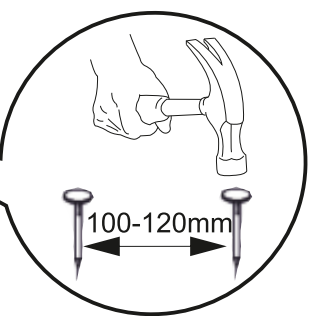

Diele Gados L
Montageanleitung
Instruction manual

VCM Morgenthaler GmbH
D-79346 Endingen am Kaiserstuhl
service@vcm-gruppe.de
www.vcm-gruppe.de

NO	mm.	X
1-2	900x330	1-1
3-4-5	450x300	1-1-1
6	564x300	1
7	280x300	1
8-9	443x296	1-1
10	300x510	1
11	600x510	1
12	900x250	1
13	900x135	1

d 4x

s 10 gr

c 3x
ø 4x50

b 2x

f 8x

Ø3,5x18

Z 4x

t 2x

Ø5x60

r 2x