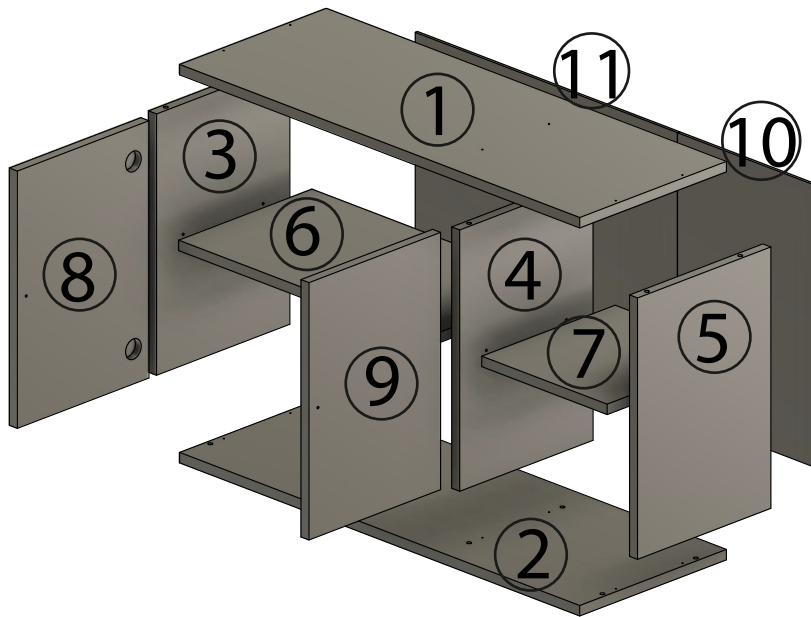

NO	mm.	X
1-2	900x330	1-1
3-4-5	450x300	1-1-1
6	564x300	1
7	280x300	1
8-9	443x296	1-1
10	300x510	1
11	600x510	1
12	900x250	1
13	900x135	1

a	15x	k	2x
	$\phi 4 \times 50$		
b	14x	m	2x
c	12x	n	8x
	$\phi 4 \times 30$		
d	4x	r	2x
e	6x	s	10gr
f	24x	t	2x
	$\phi 3,5 \times 18$		$\phi 5 \times 60$
h	4x	z	4x