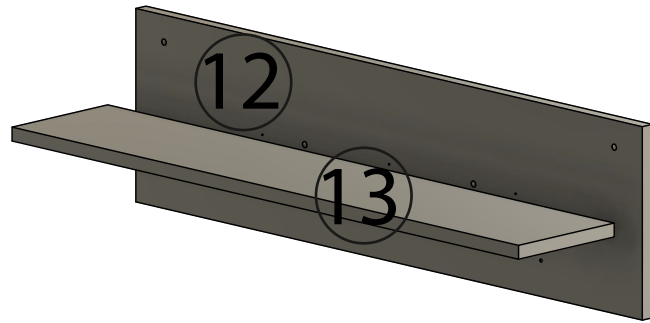

Diele Gados L
Montageanleitung
Instruction manual

VCM Morgenthaler GmbH
D-79346 Endingen am Kaiserstuhl
service@vcm-gruppe.de
www.vcm-gruppe.de

NO	mm.	X
1-2	900x330	1-1
3-4-5	450x300	1-1-1
6	564x300	1
7	280x300	1
8-9	443x296	1-1
10	300x510	1
11	600x510	1
12	900x250	1
13	900x135	1

d 4x

s 10 gr

c 3x
ø 4x50

b 2x

f 8x

Ø3,5x18

Z 4x

t 2x

Ø5x60

r 2x