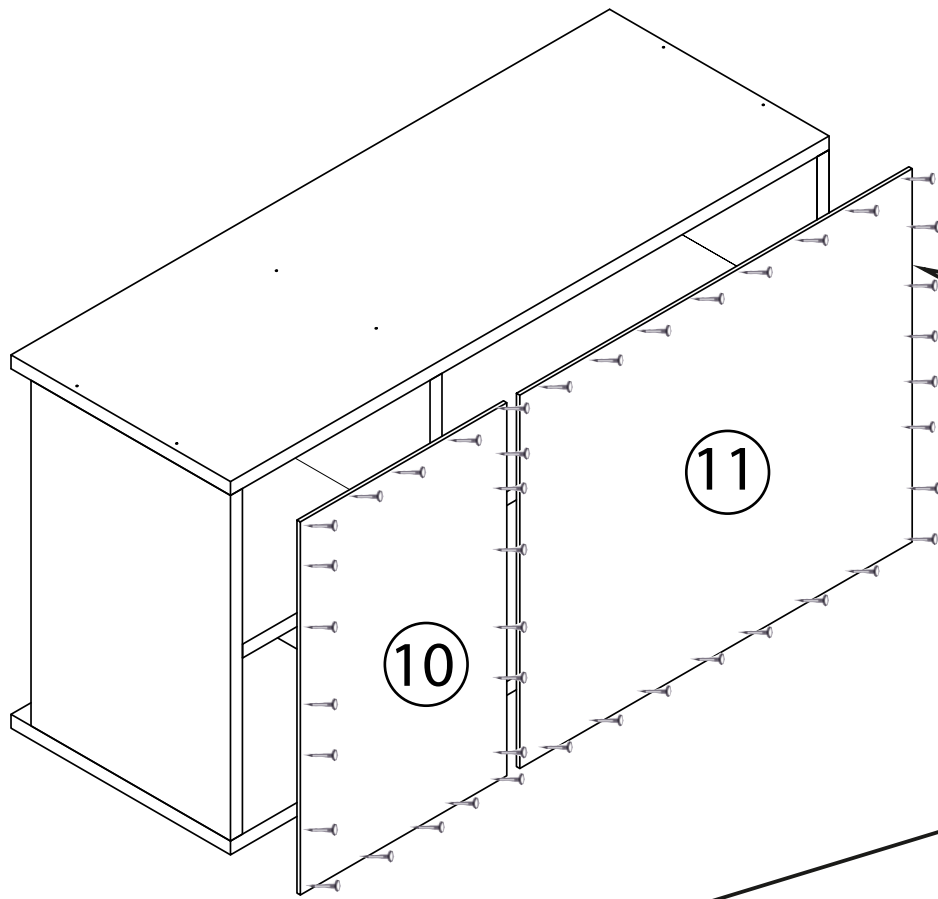

Diele Gados L
Montageanleitung
Instruction manual

VCM Morgenthaler GmbH
D-79346 Endingen am Kaiserstuhl
service@vcm-gruppe.de
www.vcm-gruppe.de

NO	mm.	X
1-2	900x330	1-1
3-4-5	450x300	1-1-1
6	564x300	1
7	280x300	1
8-9	443x296	1-1
10	300x510	1
11	600x510	1
12	900x250	1
13	900x135	1

d 4x

s 10 gr

c 3x
ø 4x50

b 2x

f 8x

Ø3,5x18

Z 4x

t 2x