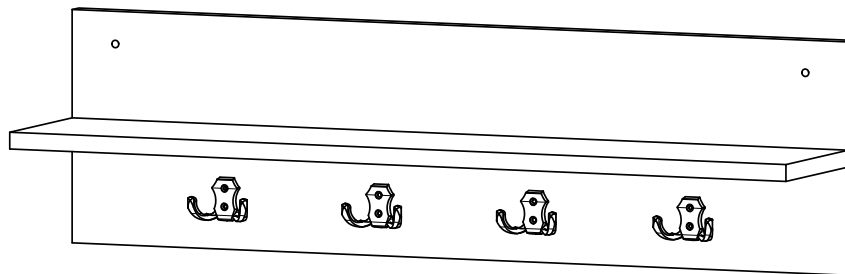

Diele Gados L
Montageanleitung
Instruction manual

VCM Morgenthaler GmbH
D-79346 Endingen am Kaiserstuhl
service@vcm-gruppe.de
www.vcm-gruppe.de

NO	mm.	X
1-2	900x330	1-1
3-4-5	450x300	1-1-1
6	564x300	1
7	280x300	1
8-9	443x296	1-1
10	300x510	1
11	600x510	1
12	900x250	1
13	900x135	1