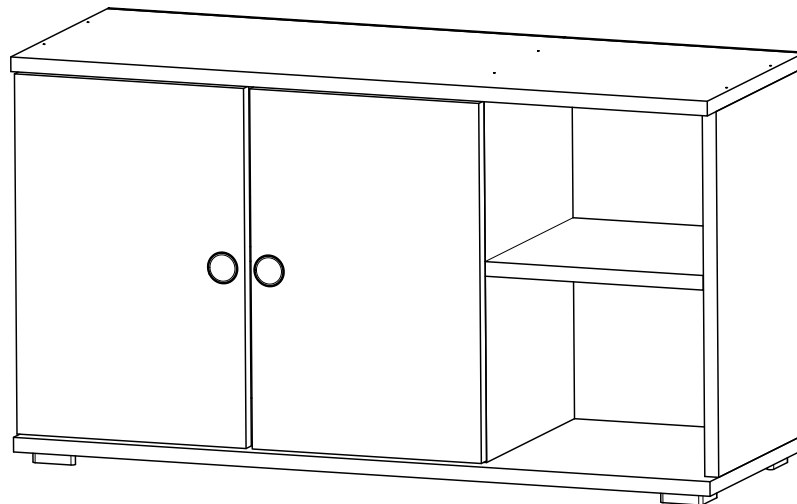

Diele Gados L
Montageanleitung
Instruction manual

VCM Morgenthaler GmbH
D-79346 Endingen am Kaiserstuhl
service@vcm-gruppe.de
www.vcm-gruppe.de

NO	mm.	X
1-2	900x330	1-1
3-4-5	450x300	1-1-1
6	564x300	1
7	280x300	1
8-9	443x296	1-1
10	300x510	1
11	600x510	1
12	900x250	1
13	900x135	1

d 4x

s 10 gr

c 3x
ø 4x50

b 2x

f 8x

Ø3,5x18

Z 4x

t 2x