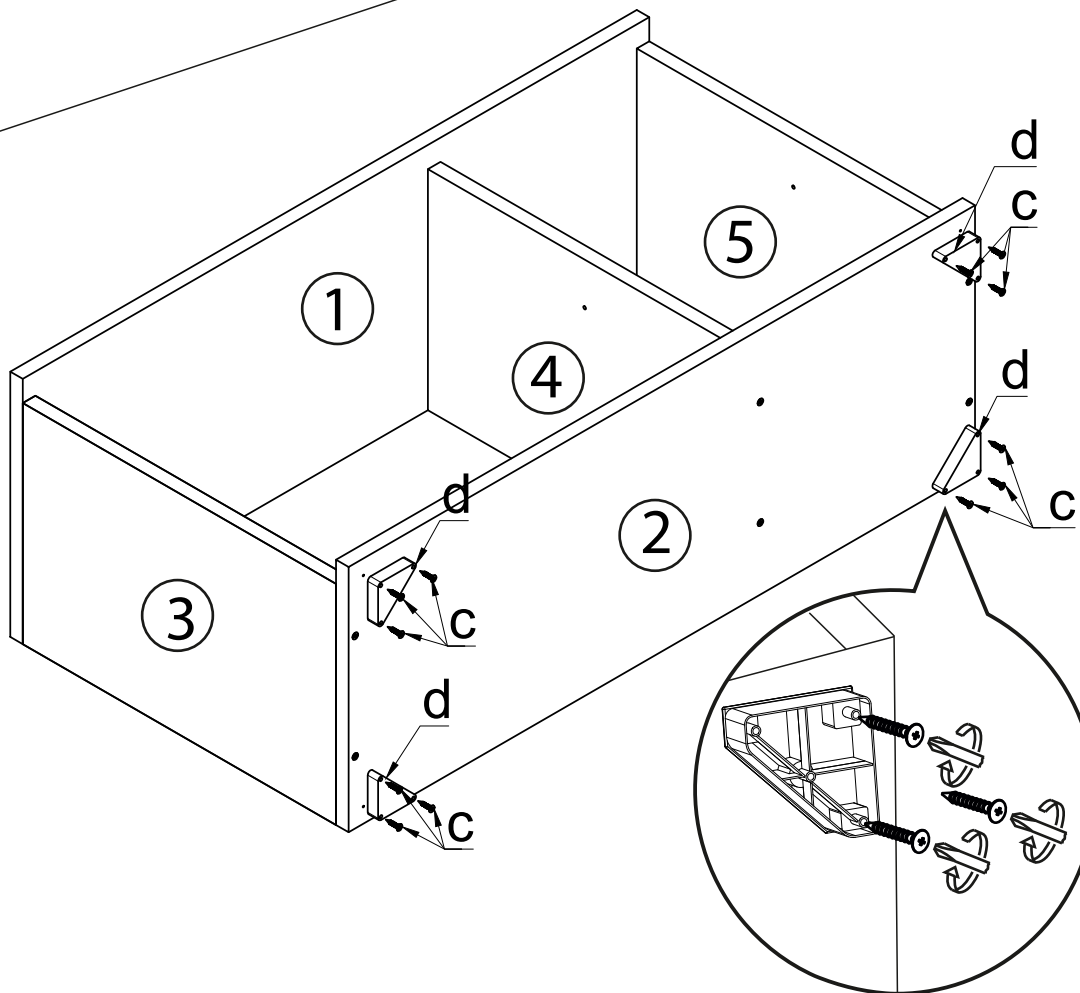

a 12x
φ4X50

b 12x

n 6x

c 12x
φ4x30

d 4x