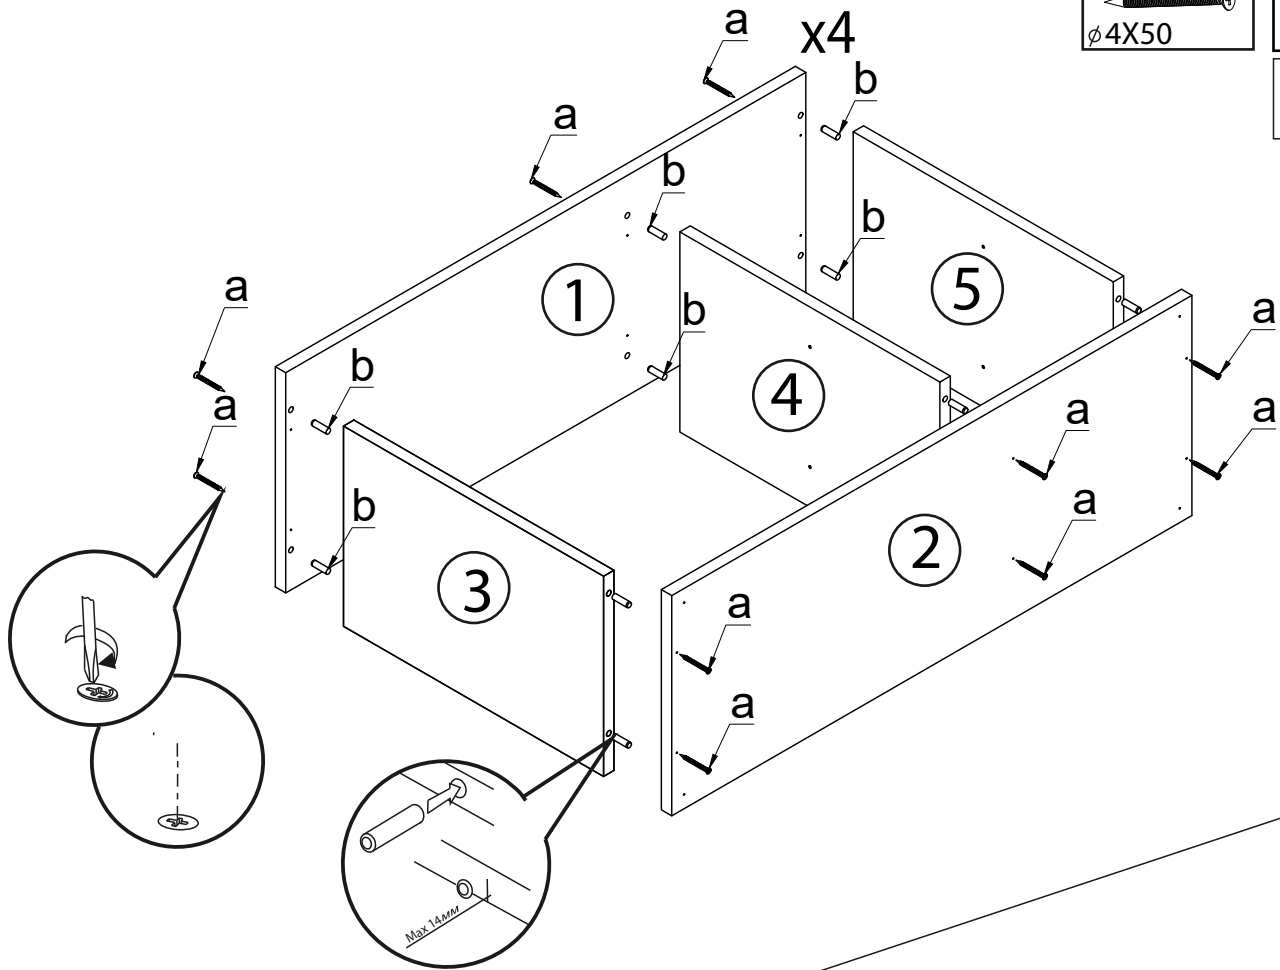

a 12x
φ4X50

b 12x

n 6x

c 12x
φ4x30

d 4x