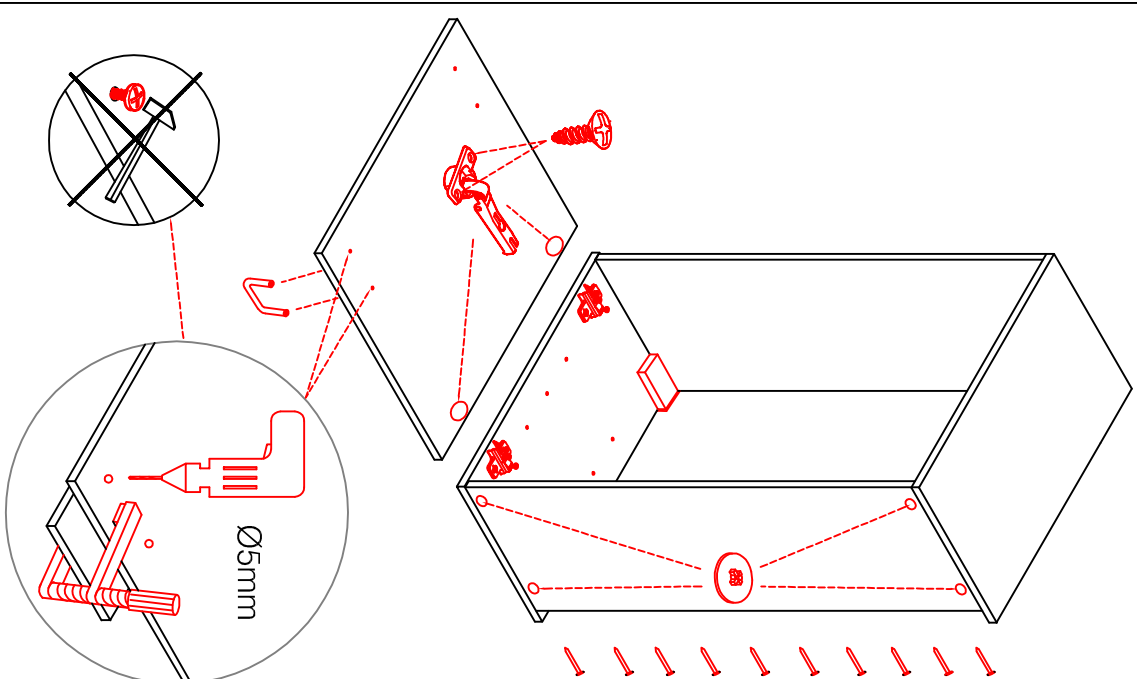

GIT 60 Variante

Montageanleitung / Notice de montage / Assembly Instruction

16x
6x

44x

12x
3,5x15

6x

20x
16x
3x

1x
1x
1x
1x

Kippsicherung !!!
Schränk und Mand
mittels Winkel
verbinden

H 80 / H 100 / HG 100 / HGH 100

Variante

Montageanleitung / Notice de montage / Assembly instruction

HU 60 Blocktype

Varianto

Montageanleitung / Notice de montage / Assembly instruction

H 30 / H 40 / H 50 / H 60 / KH 60-32 / HG 50 / HGH 50 / H 50-89 / H 60-89

Variante Montageanleitung / Notice de montage / Assembly instruction

2x	2x	4x
8x	8x	12x

4x	12x	2x	1x	4x
3,5x15				

8x	2x	2x
Ø8mm		

DSPU 100 Blocktype 2-farbig

Varianto

Montageanleitung / Notice de montage / Assembly instruction

US 50 B / 60 B Variante (Blocktype)

Montageanleitung / Notice de montage / Assembly instruction