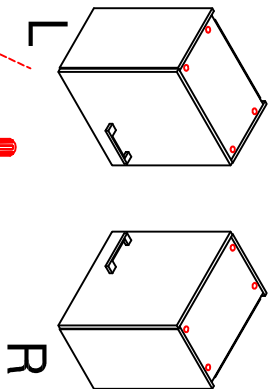

Kippsicherung !!!
Schränk und Mand
mittels Winkel
verbinden

H 80 / H 100 / HG 100 / HGH 100

Variante

Montageanleitung / Notice de montage / Assembly instruction

HU 60 Blocktype

Varianto

Montageanleitung / Notice de montage / Assembly instruction

H 30 / H 40 / H 50 / H 60 / KH 60-32 / HG 50 / HGH 50 / H 50-89 / H 60-89

Variante Montageanleitung / Notice de montage / Assembly instruction

2x	2x	4x
8x	8x	12x

4x	12x	2x	1x	4x
3,5x15				

8x	2x	2x
Ø8mm		