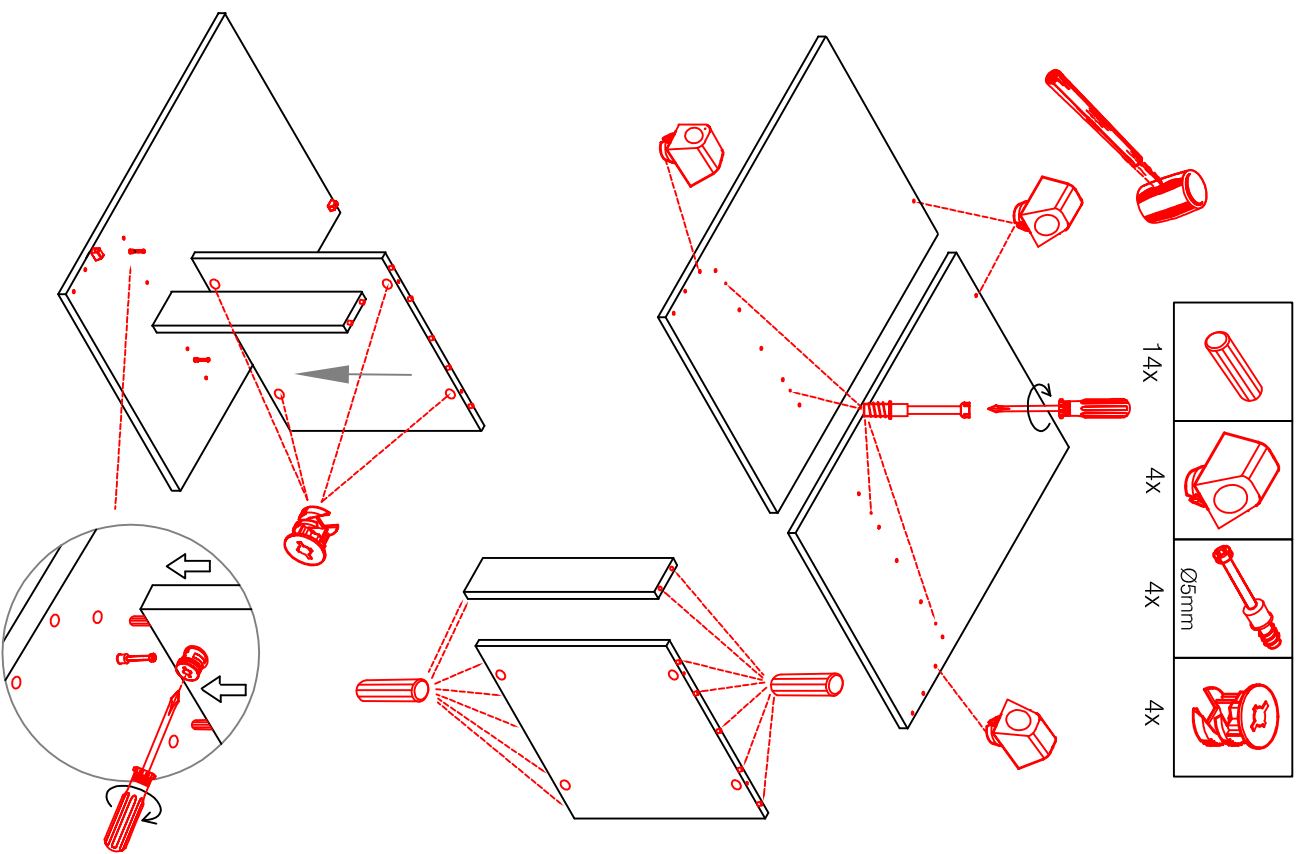

Kippsicherung !!!
Schränk und Mand
mittels Winkel
verbinden

H 80 / H 100 / HG 100 / HGH 100

Variante

Montageanleitung / Notice de montage / Assembly instruction

HU 60 Blocktype

Varianto

Montageanleitung / Notice de montage / Assembly instruction

H 30 / H 40 / H 50 / H 60 / KH 60-32 / HG 50 / HGH 50 / H 50-89 / H 60-89

Variante Montageanleitung / Notice de montage / Assembly instruction

2x	2x	4x
8x	8x	12x

4x	12x	2x	1x	4x
3,5x15				

8x	2x	2x
Ø8mm		

DSPU 100 Blocktype 2-farbig

Varianto

Montageanleitung / Notice de montage / Assembly instruction

US 50 B / 60 B Variante (Blocktype)

Montageanleitung / Notice de montage / Assembly instruction