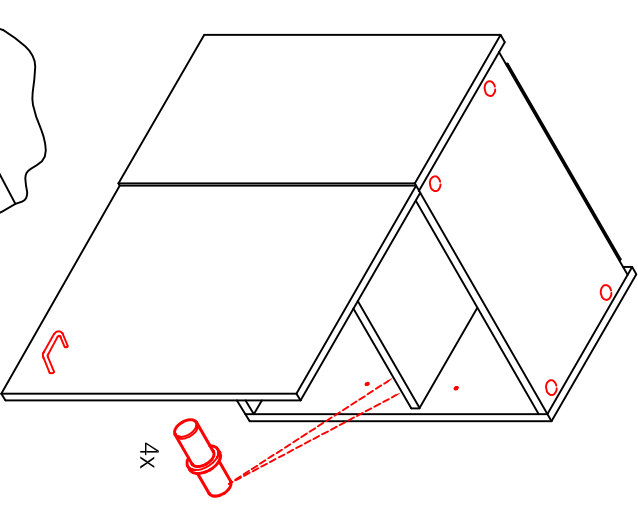

Kippsicherung !!!
Schränk und Mand
mittels Winkel
verbinden

H 80 / H 100 / HG 100 / HGH 100

Variante

Montageanleitung / Notice de montage / Assembly instruction

HU 60 Blocktype

Varianto

Montageanleitung / Notice de montage / Assembly instruction

H 30 / H 40 / H 50 / H 60 / KH 60-32 / HG 50 / HGH 50 / H 50-89 / H 60-89

Variante Montageanleitung / Notice de montage / Assembly instruction

2x	2x	4x
8x	8x	12x

4x	12x	2x	1x	4x
3,5x15				

8x	2x	2x
Ø8mm		