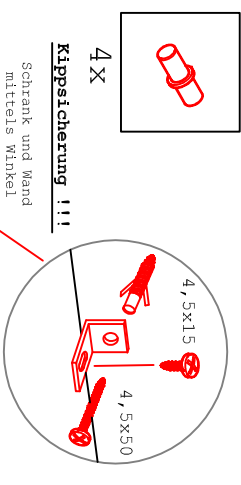

GIT 60 Variante

Montageanleitung / Notice de montage / Assembly Instruction

16x
6x

44x

12x
3,5x15

6x

20x
16x
3x

1x
1x
1x
1x

Kippsicherung !!!
Schränk und Mand
mittels Winkel
verbinden

H 80 / H 100 / HG 100 / HGH 100

Variante

Montageanleitung / Notice de montage / Assembly instruction

HU 60 Blocktype

Varianto

Montageanleitung / Notice de montage / Assembly instruction

H 30 / H 40 / H 50 / H 60 / KH 60-32 / HG 50 / HGH 50 / H 50-89 / H 60-89

Variante Montageanleitung / Notice de montage / Assembly instruction

2x	2x	4x
8x	8x	12x

4x	12x	2x	1x	4x
3,5x15				

8x	2x	2x
Ø8mm		

DSPU 100 Blocktype 2-farbig

Varianto

Montageanleitung / Notice de montage / Assembly instruction

US 50 B / 60 B Variante (Blocktype)

Montageanleitung / Notice de montage / Assembly instruction