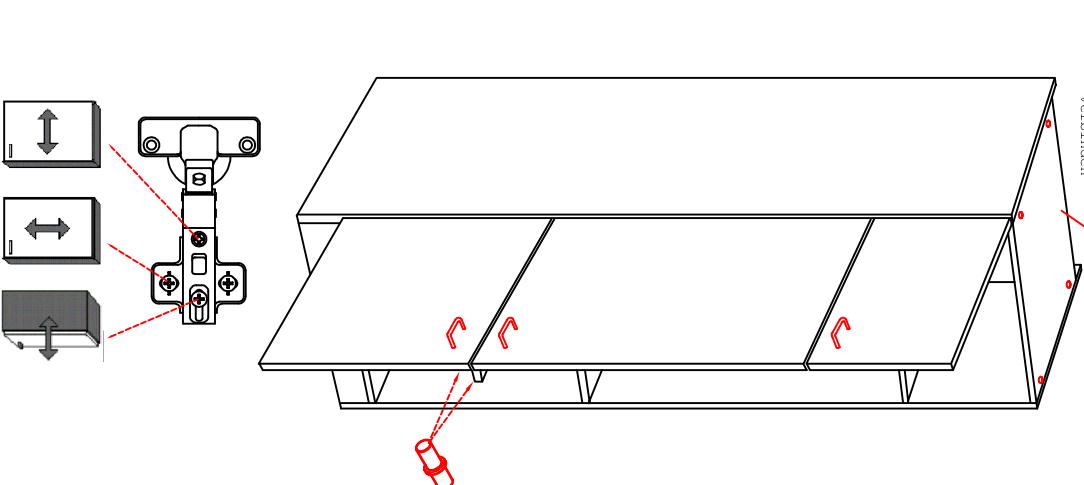

GIT 60 Variante

Montageanleitung / Notice de montage / Assembly Instruction

16x
6x

44x

12x
3,5x15

6x

20x
16x
3x

1x
1x
1x
1x

Kippsicherung !!!
Schränk und Mand
mittels Winkel
verbinden

H 80 / H 100 / HG 100 / HGH 100

Variante

Montageanleitung / Notice de montage / Assembly instruction

HU 60 Blocktype

Varianto

Montageanleitung / Notice de montage / Assembly instruction

H 30 / H 40 / H 50 / H 60 / KH 60-32 / HG 50 / HGH 50 / H 50-89 / H 60-89

Variante Montageanleitung / Notice de montage / Assembly instruction

2x	2x	4x
8x	8x	12x

4x	12x	2x	1x	4x
3,5x15				

8x	2x	2x
Ø8mm		

DSPU 100 Blocktype 2-farbig

Varianto

Montageanleitung / Notice de montage / Assembly instruction

US 50 B / 60 B Variante (Blocktype)

Montageanleitung / Notice de montage / Assembly instruction