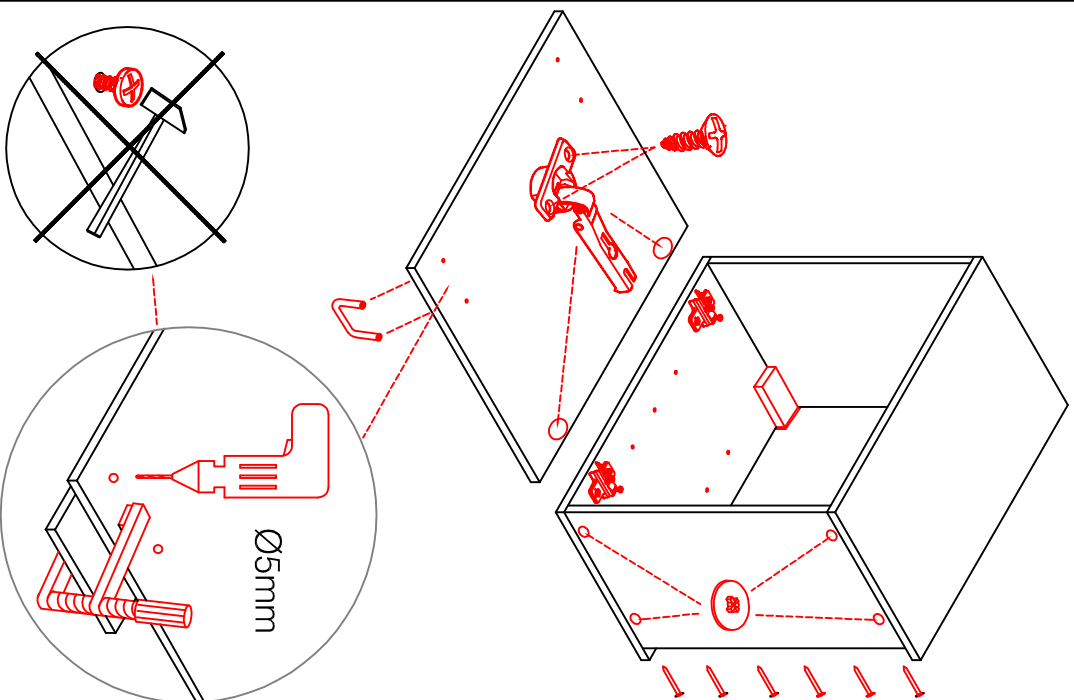

Kippsicherung !!!
Schränk und Mand
mittels Winkel
verbinden

H 80 / H 100 / HG 100 / HGH 100

Variante

Montageanleitung / Notice de montage / Assembly instruction

HU 60 Blocktype

Varianto

Montageanleitung / Notice de montage / Assembly instruction

H 30 / H 40 / H 50 / H 60 / KH 60-32 / HG 50 / HGH 50 / H 50-89 / H 60-89

Variante Montageanleitung / Notice de montage / Assembly instruction

2x	2x	4x
8x	8x	12x

4x	12x	2x	1x	4x
3,5x15				

8x	2x	2x
Ø8mm		

DSPU 100 Blocktype 2-farbig

Varianto

Montageanleitung / Notice de montage / Assembly instruction

US 50 B / 60 B Variante (Blocktype)

Montageanleitung / Notice de montage / Assembly instruction