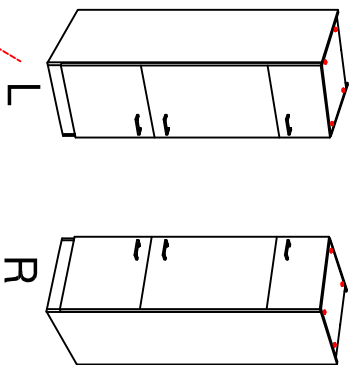

GIT 60 Variante

Montageanleitung / Notice de montage / Assembly Instruction

16x
6x

44x

12x
3,5x15

6x

20x
16x
3x

1x
1x
1x
1x

Kippsicherung !!!
Schränk und Mand
mittels Winkel
verbinden

H 80 / H 100 / HG 100 / HGH 100

Variante

Montageanleitung / Notice de montage / Assembly instruction

HU 60 Blocktype

Varianto

Montageanleitung / Notice de montage / Assembly instruction

H 30 / H 40 / H 50 / H 60 / KH 60-32 / HG 50 / HGH 50 / H 50-89 / H 60-89

Variante Montageanleitung / Notice de montage / Assembly instruction

2x	2x	4x
8x	8x	12x

4x	12x	2x	1x	4x
3,5x15				

8x	2x	2x
Ø8mm		

DSPU 100 Blocktype 2-farbig

Varianto

Montageanleitung / Notice de montage / Assembly instruction

US 50 B / 60 B Variante (Blocktype)

Montageanleitung / Notice de montage / Assembly instruction