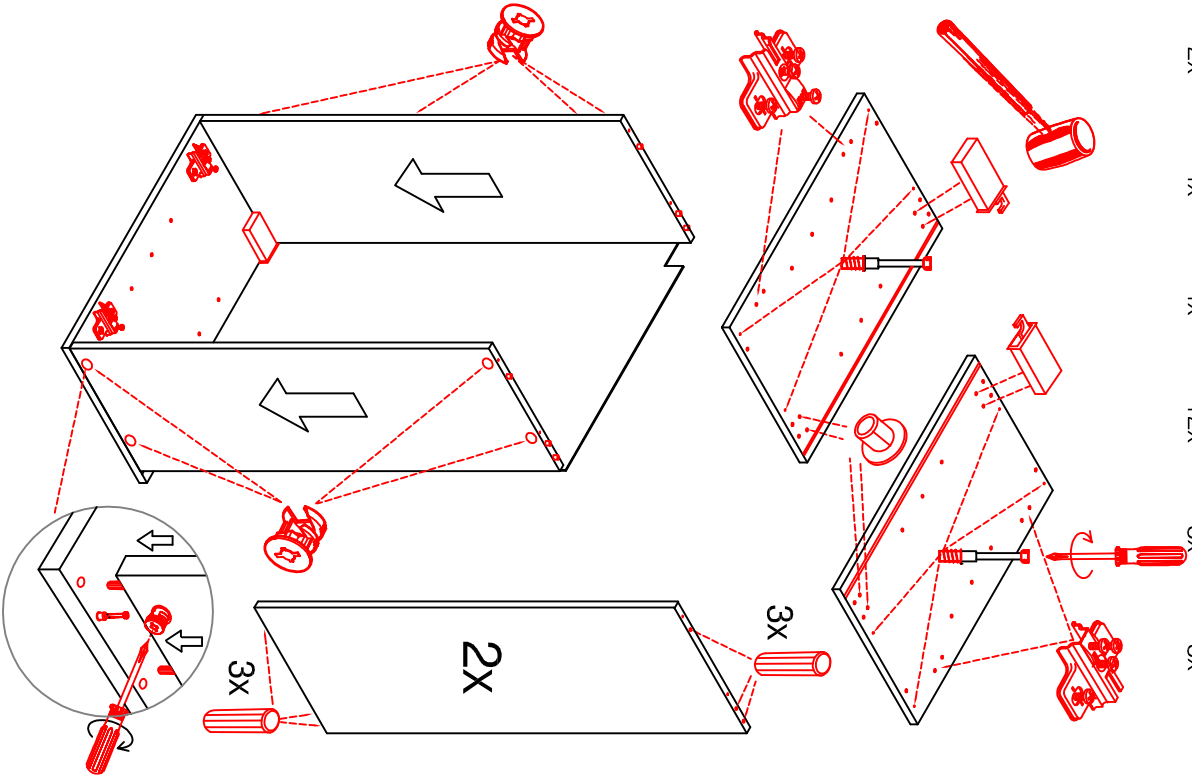

GIT 60 Variante

Montageanleitung / Notice de montage / Assembly Instruction

16x
6x

44x

12x
3,5x15

6x

20x
16x
3x

1x
1x
1x
1x

Kippsicherung !!!
Schränk und Mand
mittels Winkel
verbinden

H 80 / H 100 / HG 100 / HGH 100

Variante

Montageanleitung / Notice de montage / Assembly instruction

HU 60 Blocktype

Varianto

Montageanleitung / Notice de montage / Assembly instruction

H 30 / H 40 / H 50 / H 60 / KH 60-32 / HG 50 / HGH 50 / H 50-89 / H 60-89

Variante Montageanleitung / Notice de montage / Assembly instruction

2x	2x	4x
8x	8x	12x

4x	12x	2x	1x	4x
3,5x15				

8x	2x	2x
Ø8mm		

DSPU 100 Blocktype 2-farbig

Varianto

Montageanleitung / Notice de montage / Assembly instruction

US 50 B / 60 B Variante (Blocktype)

Montageanleitung / Notice de montage / Assembly instruction