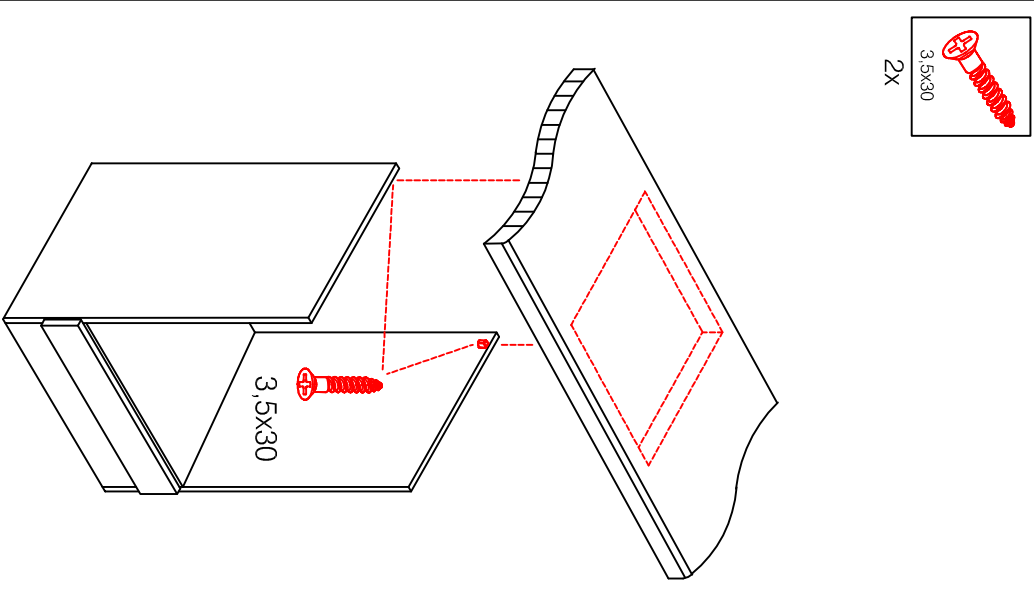

Kippsicherung !!!
Schränk und Mand
mittels Winkel
verbinden

H 80 / H 100 / HG 100 / HGH 100

Variante

Montageanleitung / Notice de montage / Assembly instruction

HU 60 Blocktype

Varianto

Montageanleitung / Notice de montage / Assembly instruction

H 30 / H 40 / H 50 / H 60 / KH 60-32 / HG 50 / HGH 50 / H 50-89 / H 60-89

Variante Montageanleitung / Notice de montage / Assembly instruction

2x	2x	4x
8x	8x	12x

4x	12x	2x	1x	4x
3,5x15				

8x	2x	2x
Ø8mm		

DSPU 100 Blocktype 2-farbig

Varianto

Montageanleitung / Notice de montage / Assembly instruction

US 50 B / 60 B Variante (Blocktype)

Montageanleitung / Notice de montage / Assembly instruction