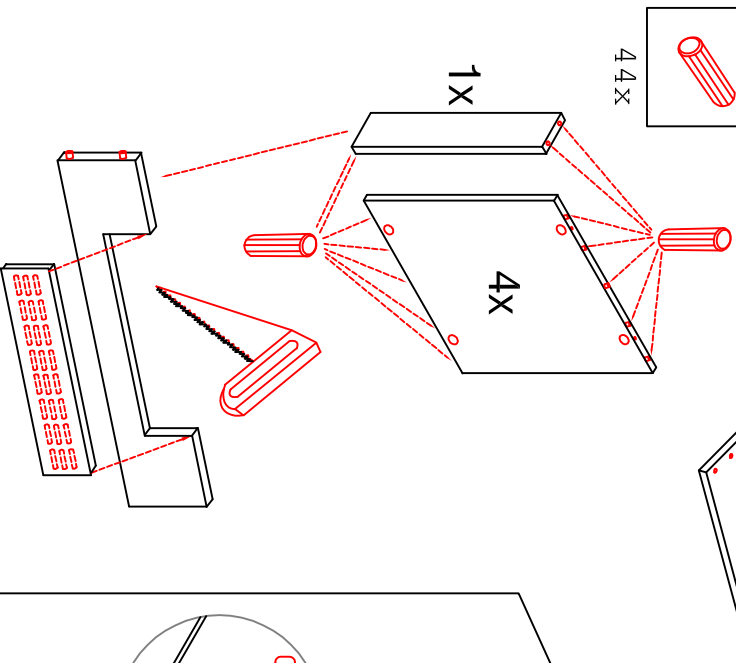

GIT 60 Variante

Montageanleitung / Notice de montage / Assembly Instruction

16x
6x

44x

12x
3,5x15

6x

20x
16x
3x

1x
1x
1x
1x

Kippsicherung !!!
Schränk und Mand
mittels Winkel
verbinden

H 80 / H 100 / HG 100 / HGH 100

Variante

Montageanleitung / Notice de montage / Assembly instruction

HU 60 Blocktype

Varianto

Montageanleitung / Notice de montage / Assembly instruction

H 30 / H 40 / H 50 / H 60 / KH 60-32 / HG 50 / HGH 50 / H 50-89 / H 60-89

Variante Montageanleitung / Notice de montage / Assembly instruction

2x	2x	4x
8x	8x	12x

4x	12x	2x	1x	4x
3,5x15				

8x	2x	2x
Ø8mm		

DSPU 100 Blocktype 2-farbig

Varianto

Montageanleitung / Notice de montage / Assembly instruction

US 50 B / 60 B Variante (Blocktype)

Montageanleitung / Notice de montage / Assembly instruction