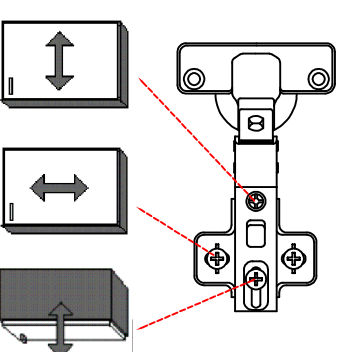

Kippsicherung !!!
Schränk und Mand
mittels Winkel
verbinden

H 80 / H 100 / HG 100 / HGH 100

Variante

Montageanleitung / Notice de montage / Assembly instruction

HU 60 Blocktype

Varianto

Montageanleitung / Notice de montage / Assembly instruction

H 30 / H 40 / H 50 / H 60 / KH 60-32 / HG 50 / HGH 50 / H 50-89 / H 60-89

Variante Montageanleitung / Notice de montage / Assembly instruction

2x	2x	4x
8x	8x	12x

4x	12x	2x	1x	4x
3,5x15				

8x	2x	2x
Ø8mm		

DSPU 100 Blocktype 2-farbig

Varianto

Montageanleitung / Notice de montage / Assembly instruction

US 50 B / 60 B Variante (Blocktype)

Montageanleitung / Notice de montage / Assembly instruction