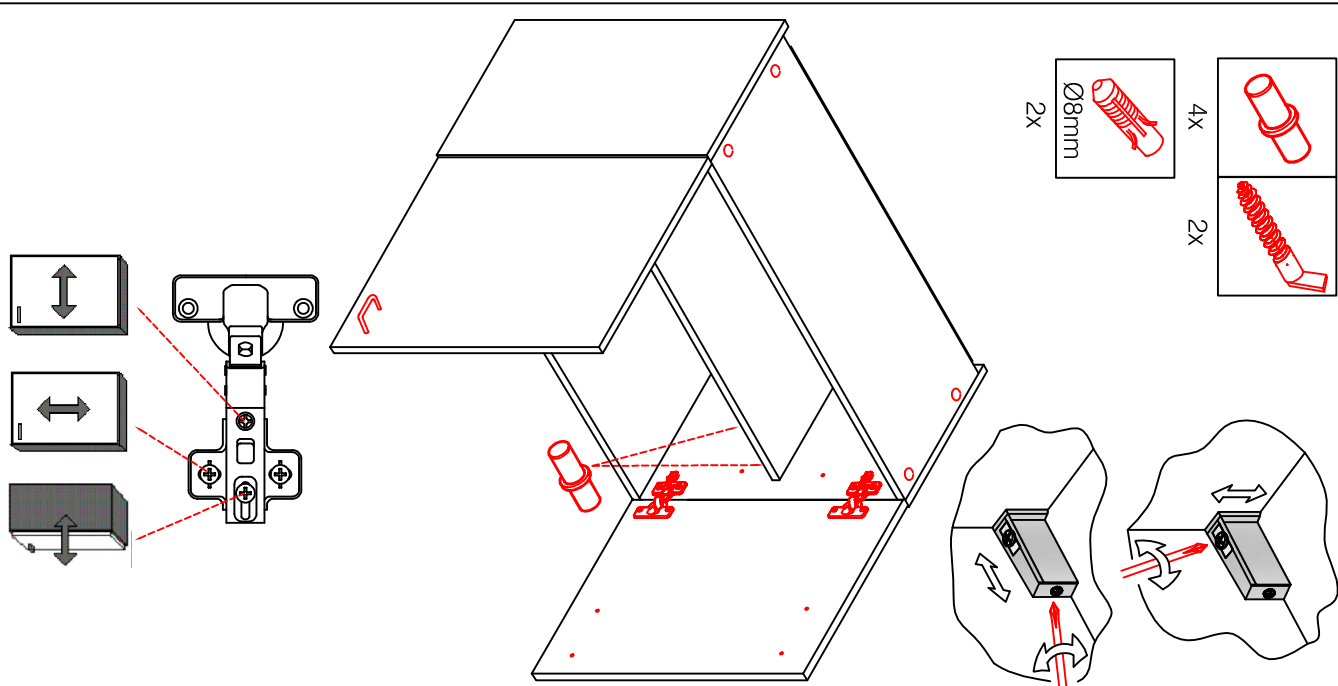

GIT 60 Variante

Montageanleitung / Notice de montage / Assembly Instruction

16x
6x

44x

12x
3,5x15

6x

20x
16x
3x

1x
1x
1x
1x

Kippsicherung !!!
Schränk und Mand
mittels Winkel
verbinden

H 80 / H 100 / HG 100 / HGH 100

Variante

Montageanleitung / Notice de montage / Assembly instruction

HU 60 Blocktype

Varianto

Montageanleitung / Notice de montage / Assembly instruction

H 30 / H 40 / H 50 / H 60 / KH 60-32 / HG 50 / HGH 50 / H 50-89 / H 60-89

Variante Montageanleitung / Notice de montage / Assembly instruction

2x	2x	4x
8x	8x	12x

4x	12x	2x	1x	4x
3,5x15				

8x	2x	2x
Ø8mm		

DSPU 100 Blocktype 2-farbig

Varianto

Montageanleitung / Notice de montage / Assembly instruction

US 50 B / 60 B Variante (Blocktype)

Montageanleitung / Notice de montage / Assembly instruction