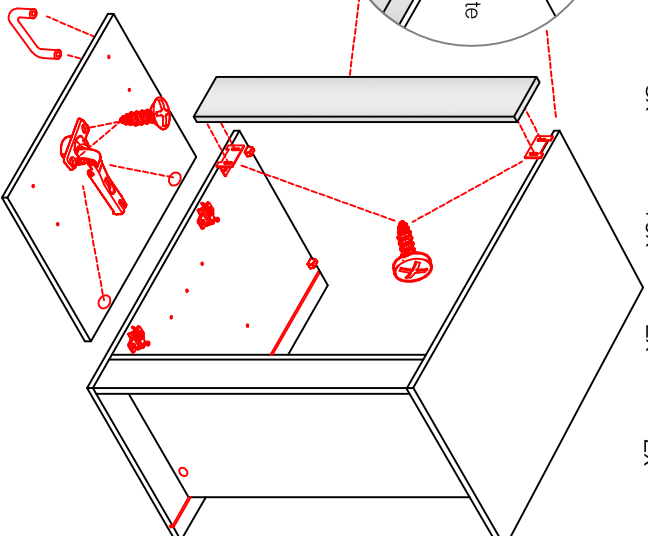

Kippsicherung !!!
Schränk und Mand
mittels Winkel
verbinden

H 80 / H 100 / HG 100 / HGH 100

Variante

Montageanleitung / Notice de montage / Assembly instruction

HU 60 Blocktype

Varianto

Montageanleitung / Notice de montage / Assembly instruction

H 30 / H 40 / H 50 / H 60 / KH 60-32 / HG 50 / HGH 50 / H 50-89 / H 60-89

Variante Montageanleitung / Notice de montage / Assembly instruction

2x	2x	4x
8x	8x	12x

4x	12x	2x	1x	4x
3,5x15				

8x	2x	2x
Ø8mm		

DSPU 100 Blocktype 2-farbig

Varianto

Montageanleitung / Notice de montage / Assembly instruction

US 50 B / 60 B Variante (Blocktype)

Montageanleitung / Notice de montage / Assembly instruction