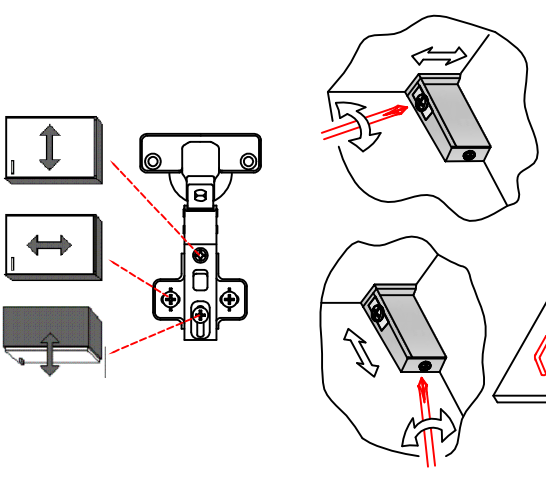

Kippsicherung !!!
Schränk und Mand
mittels Winkel
verbinden

H 80 / H 100 / HG 100 / HGH 100

Variante

Montageanleitung / Notice de montage / Assembly instruction

HU 60 Blocktype

Varianto

Montageanleitung / Notice de montage / Assembly instruction

H 30 / H 40 / H 50 / H 60 / KH 60-32 / HG 50 / HGH 50 / H 50-89 / H 60-89

Variante Montageanleitung / Notice de montage / Assembly instruction

2x	2x	4x
8x	8x	12x

4x	12x	2x	1x	4x
3,5x15				

8x	2x	2x
Ø8mm		

DSPU 100 Blocktype 2-farbig

Varianto

Montageanleitung / Notice de montage / Assembly instruction

US 50 B / 60 B Variante (Blocktype)

Montageanleitung / Notice de montage / Assembly instruction