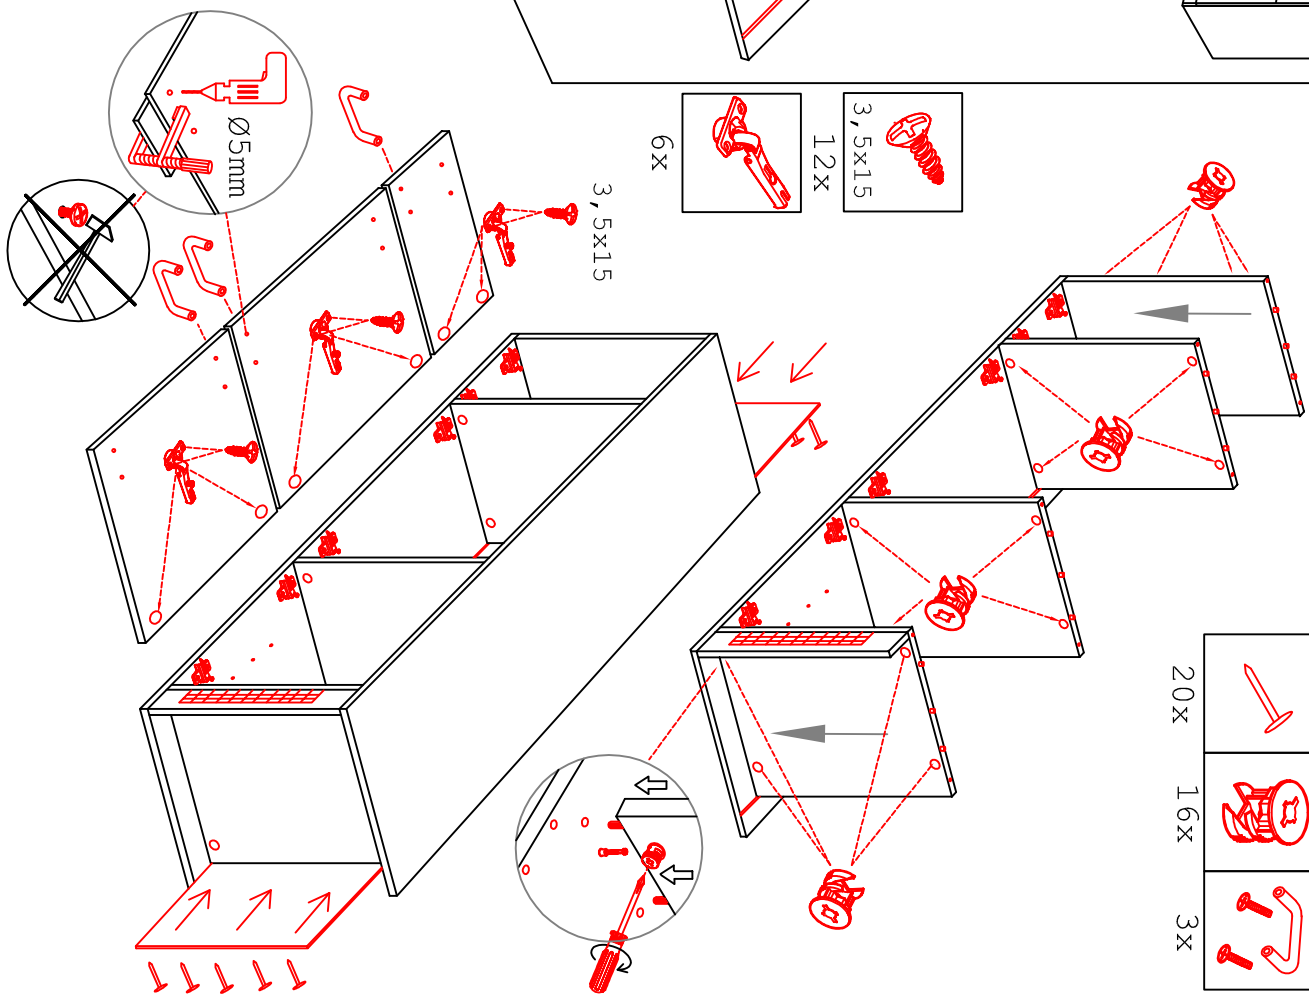

GIT 60 Variante

Montageanleitung / Notice de montage / Assembly Instruction

16x
6x

44x

12x
3,5x15

6x

20x
16x
3x

1x
1x
1x
1x

Kippsicherung !!!
Schränk und Mand
mittels Winkel
verbinden

H 80 / H 100 / HG 100 / HGH 100

Variante

Montageanleitung / Notice de montage / Assembly instruction

HU 60 Blocktype

Varianto

Montageanleitung / Notice de montage / Assembly instruction

H 30 / H 40 / H 50 / H 60 / KH 60-32 / HG 50 / HGH 50 / H 50-89 / H 60-89

Variante Montageanleitung / Notice de montage / Assembly instruction

2x	2x	4x
8x	8x	12x

4x	12x	2x	1x	4x
3,5x15				

8x	2x	2x
Ø8mm		

DSPU 100 Blocktype 2-farbig

Varianto

Montageanleitung / Notice de montage / Assembly instruction

US 50 B / 60 B Variante (Blocktype)

Montageanleitung / Notice de montage / Assembly instruction