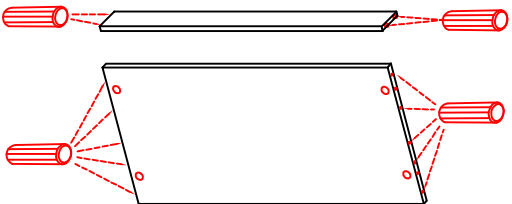

Kippsicherung !!!
Schränk und Mand
mittels Winkel
verbinden

H 80 / H 100 / HG 100 / HGH 100

Variante

Montageanleitung / Notice de montage / Assembly instruction

HU 60 Blocktype

Varianto

Montageanleitung / Notice de montage / Assembly instruction

H 30 / H 40 / H 50 / H 60 / KH 60-32 / HG 50 / HGH 50 / H 50-89 / H 60-89

Variante Montageanleitung / Notice de montage / Assembly instruction

2x	2x	4x
8x	8x	12x

4x	12x	2x	1x	4x
3,5x15				

8x	2x	2x
Ø8mm		

DSPU 100 Blocktype 2-farbig

Varianto

Montageanleitung / Notice de montage / Assembly instruction

US 50 B / 60 B Variante (Blocktype)

Montageanleitung / Notice de montage / Assembly instruction