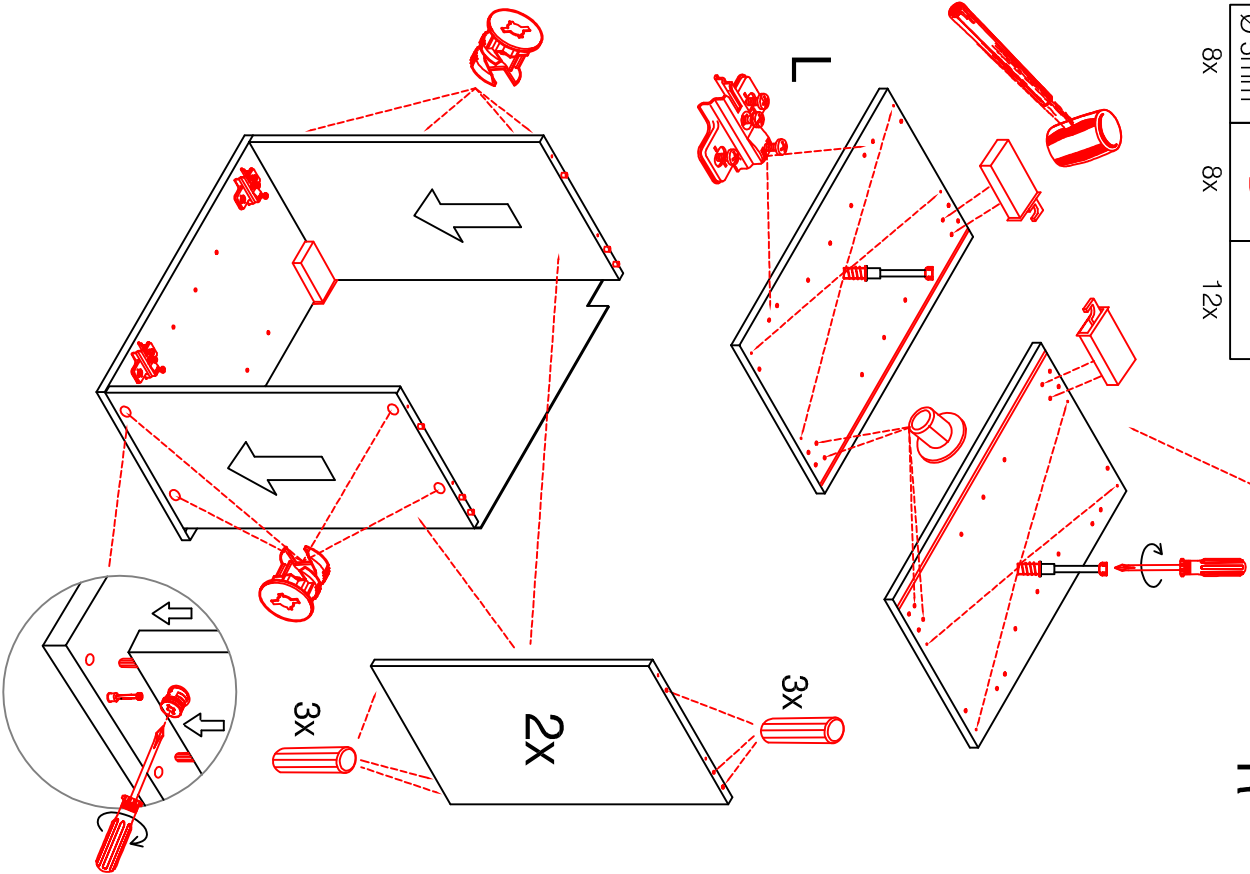

Kippsicherung !!!
Schränk und Mand
mittels Winkel
verbinden

H 80 / H 100 / HG 100 / HGH 100

Variante

Montageanleitung / Notice de montage / Assembly instruction

HU 60 Blocktype

Varianto

Montageanleitung / Notice de montage / Assembly instruction

H 30 / H 40 / H 50 / H 60 / KH 60-32 / HG 50 / HGH 50 / H 50-89 / H 60-89

Variante Montageanleitung / Notice de montage / Assembly instruction

2x	2x	4x
8x	8x	12x

4x	12x	2x	1x	4x
3,5x15				

8x	2x	2x
Ø8mm		

DSPU 100 Blocktype 2-farbig

Varianto

Montageanleitung / Notice de montage / Assembly instruction

US 50 B / 60 B Variante (Blocktype)

Montageanleitung / Notice de montage / Assembly instruction