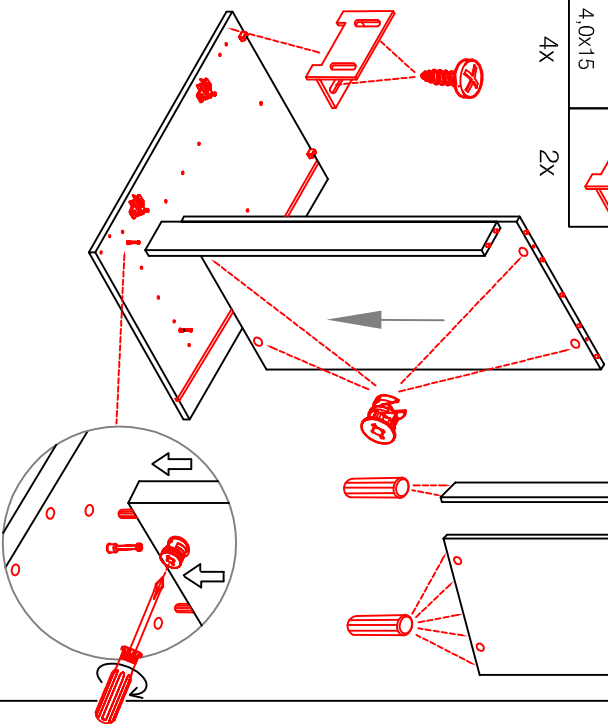

Kippsicherung !!!
Schränk und Mand
mittels Winkel
verbinden

H 80 / H 100 / HG 100 / HGH 100

Variante

Montageanleitung / Notice de montage / Assembly instruction

HU 60 Blocktype

Varianto

Montageanleitung / Notice de montage / Assembly instruction

H 30 / H 40 / H 50 / H 60 / KH 60-32 / HG 50 / HGH 50 / H 50-89 / H 60-89

Variante Montageanleitung / Notice de montage / Assembly instruction

2x	2x	4x
8x	8x	12x

4x	12x	2x	1x	4x
3,5x15				

8x	2x	2x
Ø8mm		

DSPU 100 Blocktype 2-farbig

Varianto

Montageanleitung / Notice de montage / Assembly instruction

US 50 B / 60 B Variante (Blocktype)

Montageanleitung / Notice de montage / Assembly instruction