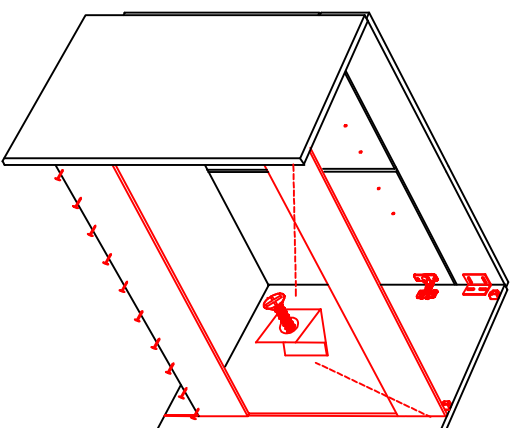

DSPU 100 Blocktype 2-farbig

Varianto

Montageanleitung / Notice de montage / Assembly instruction