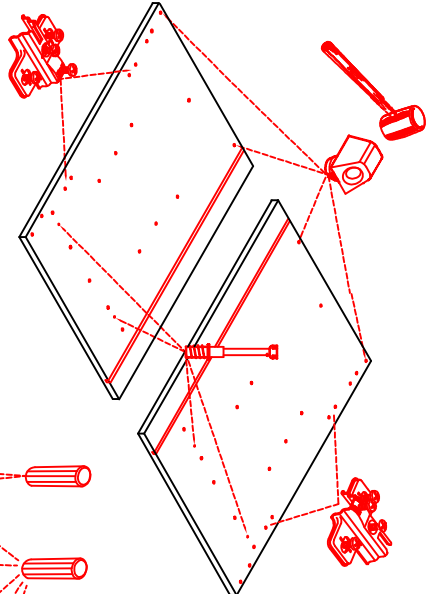

Kippsicherung !!!
Schränk und Mand
mittels Winkel
verbinden

H 80 / H 100 / HG 100 / HGH 100

Variante

Montageanleitung / Notice de montage / Assembly instruction

HU 60 Blocktype

Varianto

Montageanleitung / Notice de montage / Assembly instruction

H 30 / H 40 / H 50 / H 60 / KH 60-32 / HG 50 / HGH 50 / H 50-89 / H 60-89

Variante Montageanleitung / Notice de montage / Assembly instruction

2x	2x	4x
8x	8x	12x

4x	12x	2x	1x	4x
3,5x15				

8x	2x	2x
Ø8mm		

DSPU 100 Blocktype 2-farbig

Varianto

Montageanleitung / Notice de montage / Assembly instruction

US 50 B / 60 B Variante (Blocktype)

Montageanleitung / Notice de montage / Assembly instruction