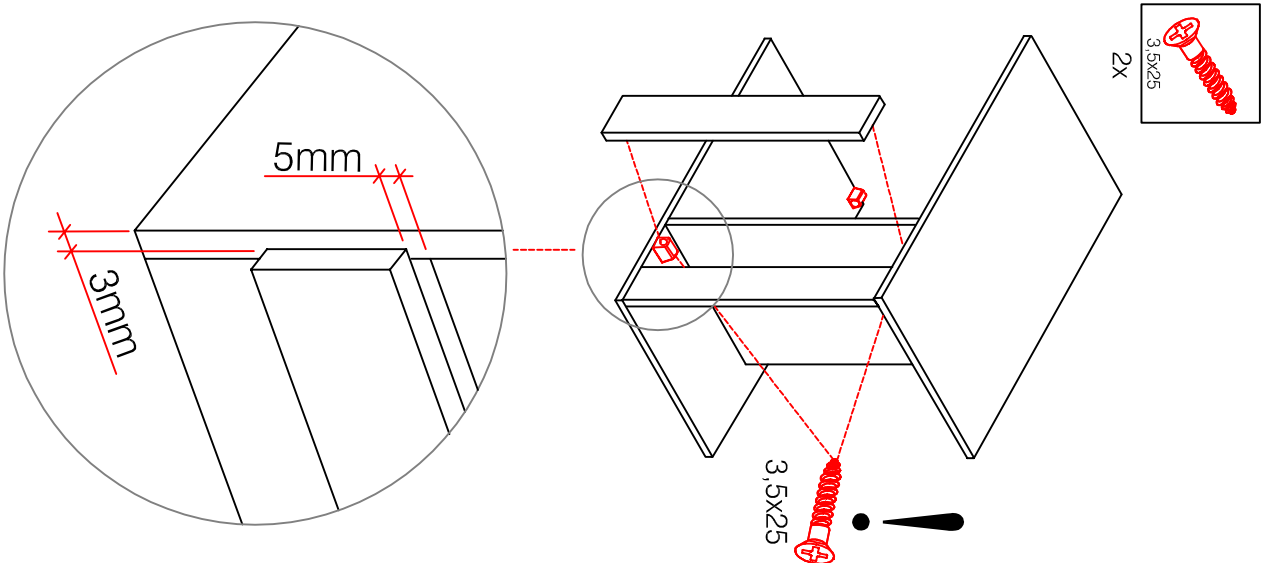

Kippsicherung !!!
Schränk und Mand
mittels Winkel
verbinden

H 80 / H 100 / HG 100 / HGH 100

Variante

Montageanleitung / Notice de montage / Assembly instruction

HU 60 Blocktype

Varianto

Montageanleitung / Notice de montage / Assembly instruction

H 30 / H 40 / H 50 / H 60 / KH 60-32 / HG 50 / HGH 50 / H 50-89 / H 60-89

Variante Montageanleitung / Notice de montage / Assembly instruction

2x	2x	4x
8x	8x	12x

4x	12x	2x	1x	4x
3,5x15				

8x	2x	2x
Ø8mm		