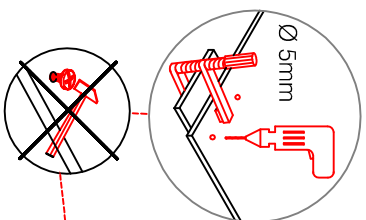

Kippsicherung !!!
Schränk und Mand
mittels Winkel
verbinden

H 80 / H 100 / HG 100 / HGH 100

Variante

Montageanleitung / Notice de montage / Assembly instruction

HU 60 Blocktype

Varianto

Montageanleitung / Notice de montage / Assembly instruction

H 30 / H 40 / H 50 / H 60 / KH 60-32 / HG 50 / HGH 50 / H 50-89 / H 60-89

Variante Montageanleitung / Notice de montage / Assembly instruction

2x	2x	4x
8x	8x	12x

4x	12x	2x	1x	4x
3,5x15				

8x	2x	2x
Ø8mm		

DSPU 100 Blocktype 2-farbig

Varianto

Montageanleitung / Notice de montage / Assembly instruction

US 50 B / 60 B Variante (Blocktype)

Montageanleitung / Notice de montage / Assembly instruction