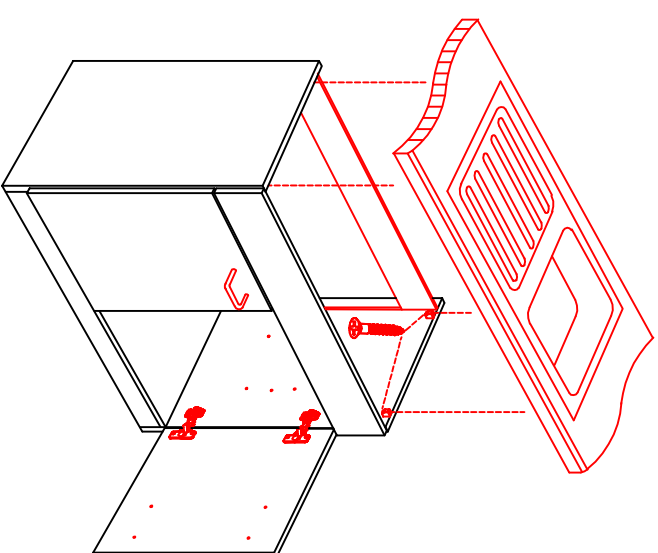

Kippsicherung !!!
Schränk und Mand
mittels Winkel
verbinden

H 80 / H 100 / HG 100 / HGH 100

Variante

Montageanleitung / Notice de montage / Assembly instruction

HU 60 Blocktype

Varianto

Montageanleitung / Notice de montage / Assembly instruction

H 30 / H 40 / H 50 / H 60 / KH 60-32 / HG 50 / HGH 50 / H 50-89 / H 60-89

Variante Montageanleitung / Notice de montage / Assembly instruction

2x	2x	4x
8x	8x	12x

4x	12x	2x	1x	4x
3,5x15				

8x	2x	2x
Ø8mm		

DSPU 100 Blocktype 2-farbig

Varianto

Montageanleitung / Notice de montage / Assembly instruction

US 50 B / 60 B Variante (Blocktype)

Montageanleitung / Notice de montage / Assembly instruction