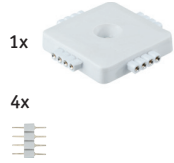

- 🔌 Weiß 📦 Kunststoff
- 🔌 Blanc 📦 Matière plastique
- 🔌 Wit 📦 Kunststof

AMP-YourLED Adapter Set

DC 12V
 ⌀14 ⚬7mm ⚬0,5m
 EAN 4000870 703267
703.26 new

YourLED-AMP Adapter Set

DC 12V
 ⌀14 ⚬7mm ⚬0,5m
 EAN 4000870 703274
703.27 new

Junctionbox

⌀45 ⚬30 ⚬12mm
 EAN 4000870 702031
702.03

X-Connector

⌀33 ⚬33 ⚬7mm
 EAN 4000870 702826
702.82 new

ECO Clip-to-Clip Connector

⌀18 ⚬17 ⚬4,5mm
 EAN 4000870 702802
702.80 new

ECO Clip-to-YourLED Connector

⌀18 ⚬23 ⚬4,5mm
 EAN 4000870 702819
702.81 new

Flex-Connector 10cm

⚬13 ⚬5mm ⚬0,11m
 EAN 4000870 702154
702.15

Flex-Connector 100cm

⚬5 ⚬13mm ⚬1m
 EAN 4000870 702048
702.04

Flex-Connector 500cm

⚬5 ⚬13mm ⚬5m
 EAN 4000870 702512
702.51 new