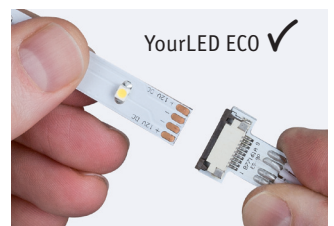

Junctionbox

⌀45 ⚬30 ⚬12mm
 EAN 4000870 702031
702.03

X-Connector

⌀33 ⚬33 ⚬7mm
 EAN 4000870 702826
702.82 new

ECO Clip-to-Clip Connector

⌀18 ⚬17 ⚬4,5mm
 EAN 4000870 702802
702.80 new

ECO Clip-to-YourLED Connector

⌀18 ⚬23 ⚬4,5mm
 EAN 4000870 702819
702.81 new

Flex-Connector 10cm

⚬13 ⚬5mm ⚬0,11m
 EAN 4000870 702154
702.15

Flex-Connector 100cm

⚬5 ⚬13mm ⚬1m
 EAN 4000870 702048
702.04

Flex-Connector 500cm

⚬5 ⚬13mm ⚬5m
 EAN 4000870 702512
702.51 new

ECO Clip-Connector Set

⚬13 ⚬5mm ⚬0,5m
 EAN 4000870 702161
702.16