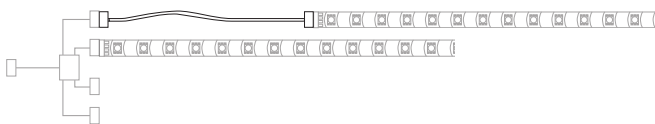

Junctionbox

⌀45 ⚬30 ⚬12mm
 EAN 4000870 702031
702.03

X-Connector

⌀33 ⚬33 ⚬7mm
 EAN 4000870 702826
702.82 new

ECO Clip-to-Clip Connector

⌀18 ⚬17 ⚬4,5mm
 EAN 4000870 702802
702.80 new

ECO Clip-to-YourLED Connector

⌀18 ⚬23 ⚬4,5mm
 EAN 4000870 702819
702.81 new

Flex-Connector 10cm

⚬13 ⚬5mm ⚬0,11m
 EAN 4000870 702154
702.15

Flex-Connector 100cm

⚬5 ⚬13mm ⚬1m
 EAN 4000870 702048
702.04

Flex-Connector 500cm

⚬5 ⚬13mm ⚬5m
 EAN 4000870 702512
702.51 new