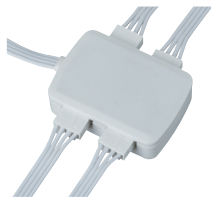

- 🔌 Weiß 📦 Kunststoff
- 🔌 Blanc 📦 Matière plastique
- 🔌 Wit 📦 Kunststof

AMP-YourLED Adapter Set

DC 12V
 ⌀14 ⚬7mm ⚬0,5m
 EAN 4000870 703267
703.26 new

YourLED-AMP Adapter Set

DC 12V
 ⌀14 ⚬7mm ⚬0,5m
 EAN 4000870 703274
703.27 new

Junctionbox

⌀45 ⚬30 ⚬12mm
 EAN 4000870 702031
702.03

X-Connector

⌀33 ⚬33 ⚬7mm
 EAN 4000870 702826
702.82 new

ECO Clip-to-Clip Connector

⌀18 ⚬17 ⚬4,5mm
 EAN 4000870 702802
702.80 new

ECO Clip-to-YourLED Connector

⌀18 ⚬23 ⚬4,5mm
 EAN 4000870 702819
702.81 new

Flex-Connector 10cm

⚬13 ⚬5mm ⚬0,11m
 EAN 4000870 702154
702.15

Flex-Connector 100cm

⚬5 ⚬13mm ⚬1m
 EAN 4000870 702048
702.04

Flex-Connector 500cm

⚬5 ⚬13mm ⚬5m
 EAN 4000870 702512
702.51 new