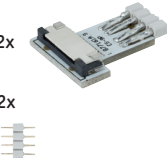

- 🔌 Weiß 📦 Kunststoff
- 🔌 Blanc 📦 Matière plastique
- 🔌 Wit 📦 Kunststof

AMP-YourLED Adapter Set

DC 12V
 ⌀14 ⚬7mm ⚬0,5m
 EAN 4000870 703267
703.26 new

YourLED-AMP Adapter Set

DC 12V
 ⌀14 ⚬7mm ⚬0,5m
 EAN 4000870 703274
703.27 new

Junctionbox

⌀45 ⚬30 ⚬12mm
 EAN 4000870 702031
702.03

X-Connector

⌀33 ⚬33 ⚬7mm
 EAN 4000870 702826
702.82 new

ECO Clip-to-Clip Connector

⌀18 ⚬17 ⚬4,5mm
 EAN 4000870 702802
702.80 new

ECO Clip-to-YourLED Connector

⌀18 ⚬23 ⚬4,5mm
 EAN 4000870 702819
702.81 new

Flex-Connector 10cm

⚬13 ⚬5mm ⚬0,11m
 EAN 4000870 702154
702.15

Flex-Connector 100cm

⚬5 ⚬13mm ⚬1m
 EAN 4000870 702048
702.04

Flex-Connector 500cm

⚬5 ⚬13mm ⚬5m
 EAN 4000870 702512
702.51 new

ECO Clip-Connector Set

⚬13 ⚬5mm ⚬0,5m
 EAN 4000870 702161
702.16