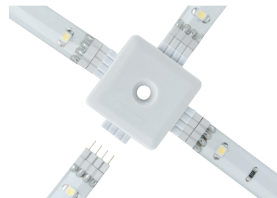

- 🔌 Weiß 📦 Kunststoff
- 🔌 Blanc 📦 Matière plastique
- 🔌 Wit 📦 Kunststof

AMP-YourLED Adapter Set

DC 12V
 ⌀14 ⚬7mm ⚬0,5m
 EAN 4000870 703267
703.26 new

YourLED-AMP Adapter Set

DC 12V
 ⌀14 ⚬7mm ⚬0,5m
 EAN 4000870 703274
703.27 new

Junctionbox

⌀45 ⚬30 ⚬12mm
 EAN 4000870 702031
702.03

X-Connector

⌀33 ⚬33 ⚬7mm
 EAN 4000870 702826
702.82 new

ECO Clip-to-Clip Connector

⌀18 ⚬17 ⚬4,5mm
 EAN 4000870 702802
702.80 new

ECO Clip-to-YourLED Connector

⌀18 ⚬23 ⚬4,5mm
 EAN 4000870 702819
702.81 new

Flex-Connector 10cm

⚬13 ⚬5mm ⚬0,11m
 EAN 4000870 702154
702.15

Flex-Connector 100cm

⚬5 ⚬13mm ⚬1m
 EAN 4000870 702048
702.04

Flex-Connector 500cm

⚬5 ⚬13mm ⚬5m
 EAN 4000870 702512
702.51 new

ECO Clip-Connector Set

⚬13 ⚬5mm ⚬0,5m
 EAN 4000870 702161
702.16