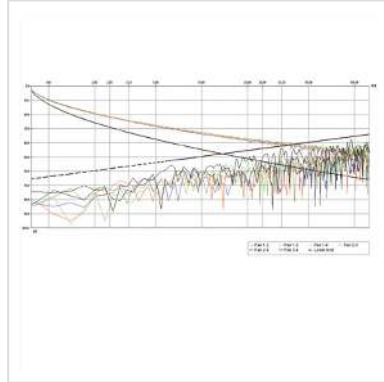

ROLINE S/FTP Kabel Kat.5e (Class D), Litze, 100m

Artikelnummer	21.15.0319
Hersteller	ROLINE
Hersteller-Art.-Nr.	21.15.0319
EAN (Einzelstück)	7611990161126

Litzendraht Netzwerk-Installationskabel für strukturierte Gebäudeverkabelung

- Twisted Pair Installationskabel
- Kabel für eine strukturierte Gebäudeverkabelung
- Für den Einsatz in Gigabit-Ethernet-Netzwerken
- Doppelt geschirmtes Kabel
- Aufbau: 8 Adern Litze
- Paarweise Abschirmung: Alu-kaschierte Folie
- Gesamt-Abschirmung: Kupfergeflecht

Technische Daten

Hersteller	ROLINE
Produktgruppe	Twisted Pair Kabel
Produkttyp	Installationskabel
Farbe	grau
Länge	100 m
Inhalt	100 m
Schirmungstyp	SFTP

Übertragungsqualität	Cat5e / Class D
Impedanz	100 Ohm
Anzahl Adern	8
Aderquerschnitt (AWG)	AWG 26
Aderntyp	Litze
Kabel LSOH	nein
Material Aussenmantel Kabel	PVC
Gewicht	3573.1 g