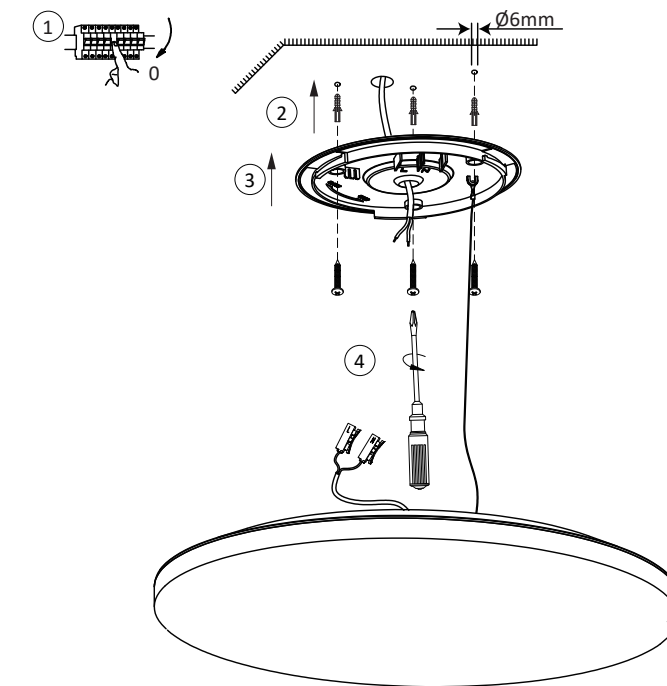

LED	20,3 W	1,8 W	67760352
	2.700 lm		
	24 W	24 W	230V / 50Hz~
	2.100 lm	2.100 lm	LED
t	25.000 h	25.000 h	1x LED-Board 270V DC/20,3 W
T _K	2.700 - 5.000 K	RGB	1x LED-Board 270V DC/1,8 W
	15.000 x	15.000 x	1x 3x 3x
	< 0,5 s	< 0,5 s	