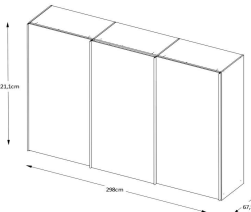

INCLUDO

Minisystem 08

Uni Holzdekor
mit Spiegel
(schwarz matt)

3 Größen

B:249 cm x H:222cm

B:280 cm x H:222cm

B:298 cm x H:222cm

1 Ausführung (Griff-/Zierleisten schwarz matt)