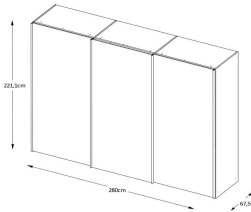

INCLUDO

Minisystem 08

Uni Holzdekor
mit Spiegel
(schwarz matt)

3 Größen

B:249 cm x H:222cm

B:280 cm x H:222cm

B:298 cm x H:222cm

1 Ausführung (Griff-/Zierleisten schwarz matt)