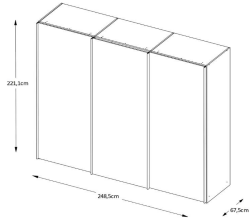

INCLUDO

Minisystem 08

Uni Holzdekor
mit Spiegel
(schwarz matt)

3 Größen

B:249 cm x H:222cm

B:280 cm x H:222cm

B:298 cm x H:222cm

1 Ausführung (Griff-/Zierleisten schwarz matt)