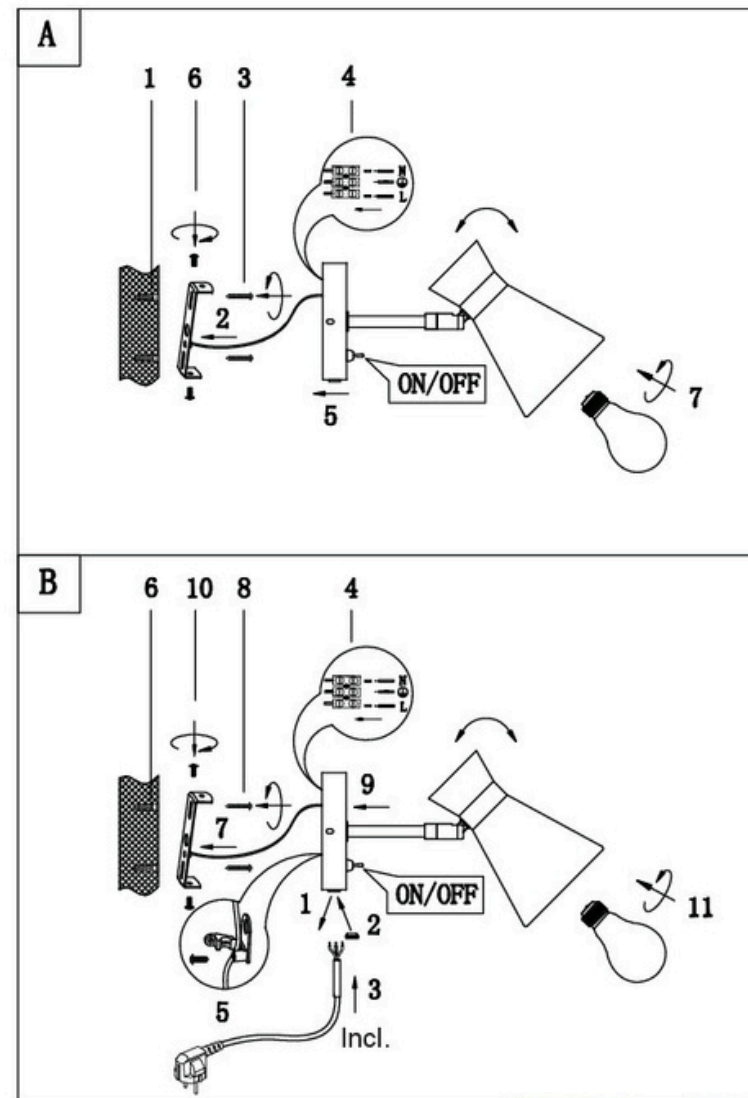

(BA) POZOR!

Prije početka montaže molimo pažljivo pročitajte sigurnosne upute!

(LT) DĖMESIO!

Norėdami saugiai ir teisingai sumontuoti šviestuvą, vadovaukitės šia instrukcija!

(ET) HOIATUS!

Enne monteerimist lugege ohutusjuhised tähelepanelikult läbi!

(SR) UPOZORENJE!

Prije početka montaže, pažljivo pročitajte sigurnosne upute!

(UK) ПОПЕРЕДЖЕННЯ!

Перед розбиранням, будь ласка, уважно прочитайте інструкції з техніки безпеки!

230V~50Hz, 1xE27/max.10W