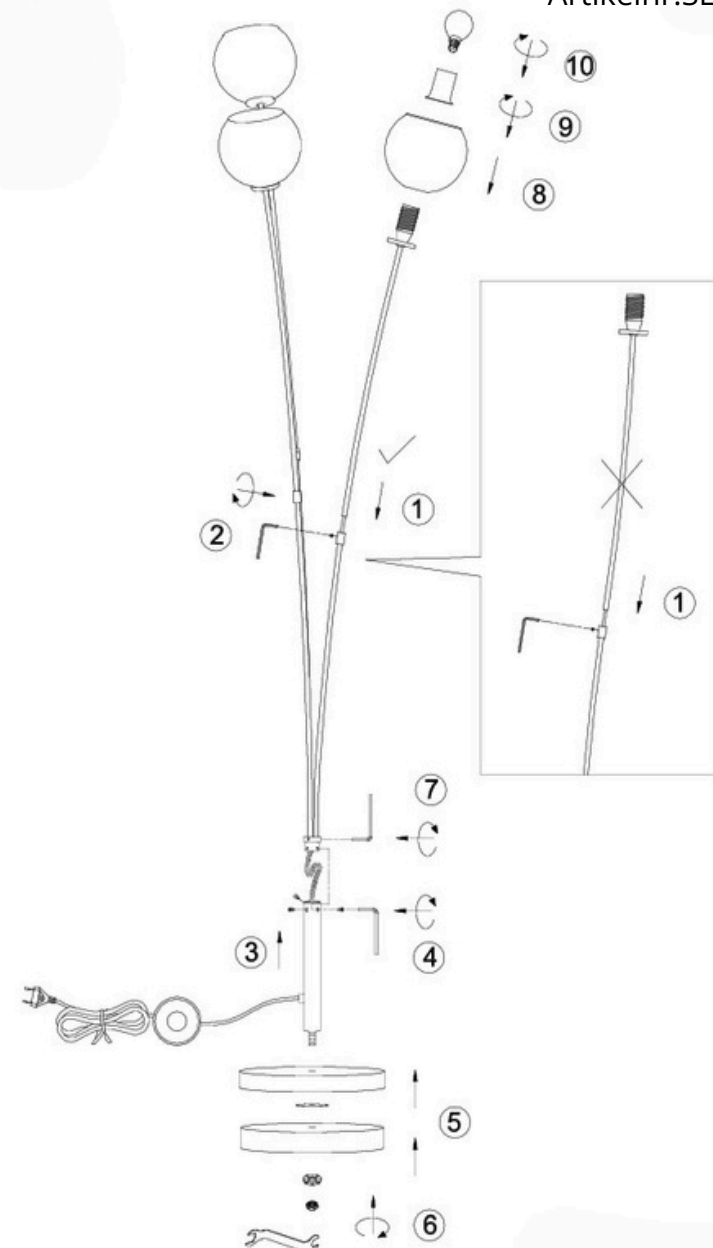

(SR) UPOZORENJE!

Prije početka montaže, pažljivo pročitajte sigurnosne upute!

(UK) ПОПЕРЕДЖЕННЯ!

Перед розбиранням, будь ласка, уважно прочитайте інструкції з техніки безпеки!

230V ~ 50Hz, 3 x E14 / max. 10W