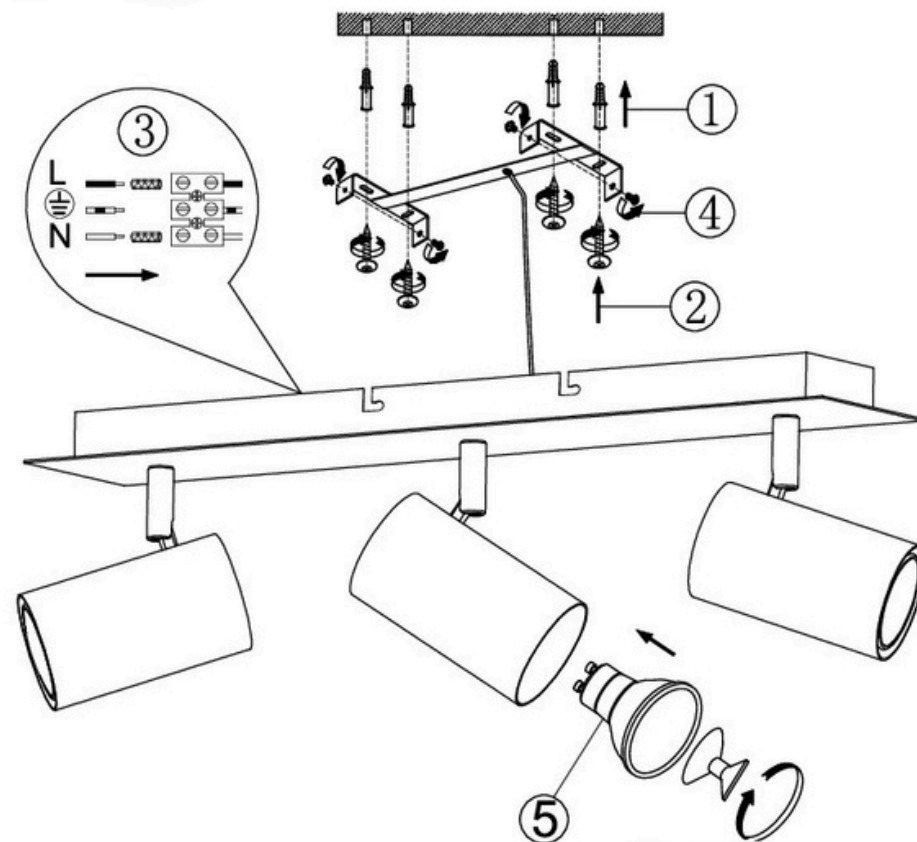

**(UK) ПОПЕРЕДЖЕННЯ!**

Перед розбиранням, будь ласка, уважно прочитайте інструкції з техніки безпеки!

230V ~ 50Hz, 3x GU10 / max. 35W

IP 20