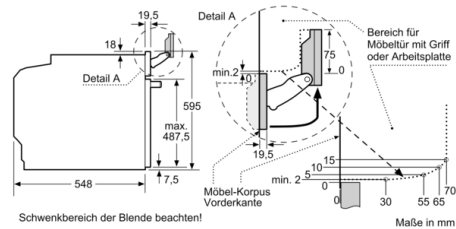

Serie 8, Einbau-Backofen mit Mikrowellen- und Dampffunktion, 60 x 60 cm, Schwarz HNG6764B6