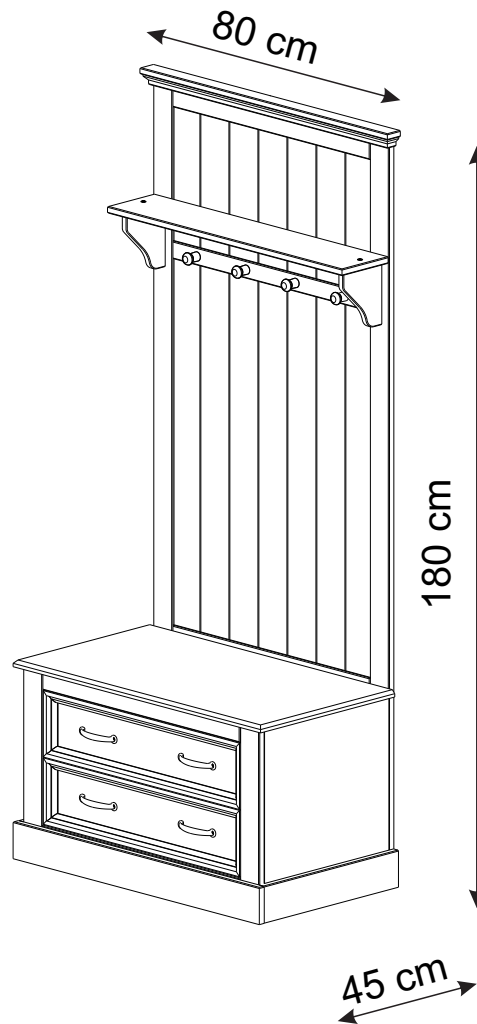

Selma 57260

D Montageanleitung
57260

FR Notice de montage
57260

NL Handleiding voor de montage
57260

CZ Montážní návod
57260

HU Szerelési útmutató
57260

TR Montaj talimatı
57260

GB Assembly instructions
57260

- | | | | | | | | |
|------------------------|-----------------------|------------------------|------------------------|------------------------|----------------------|-------------|-------------|
| A 8,0x30
27x | B 4,5x60
1x | C 3,5x14
21x | D 3,5x25
30x | F 4,0x35
30x | G M4x22
8x | | |
| H 1x | I 6x | J 6x | K 4x | L 4x | M 2x | N 2x | O 4x |