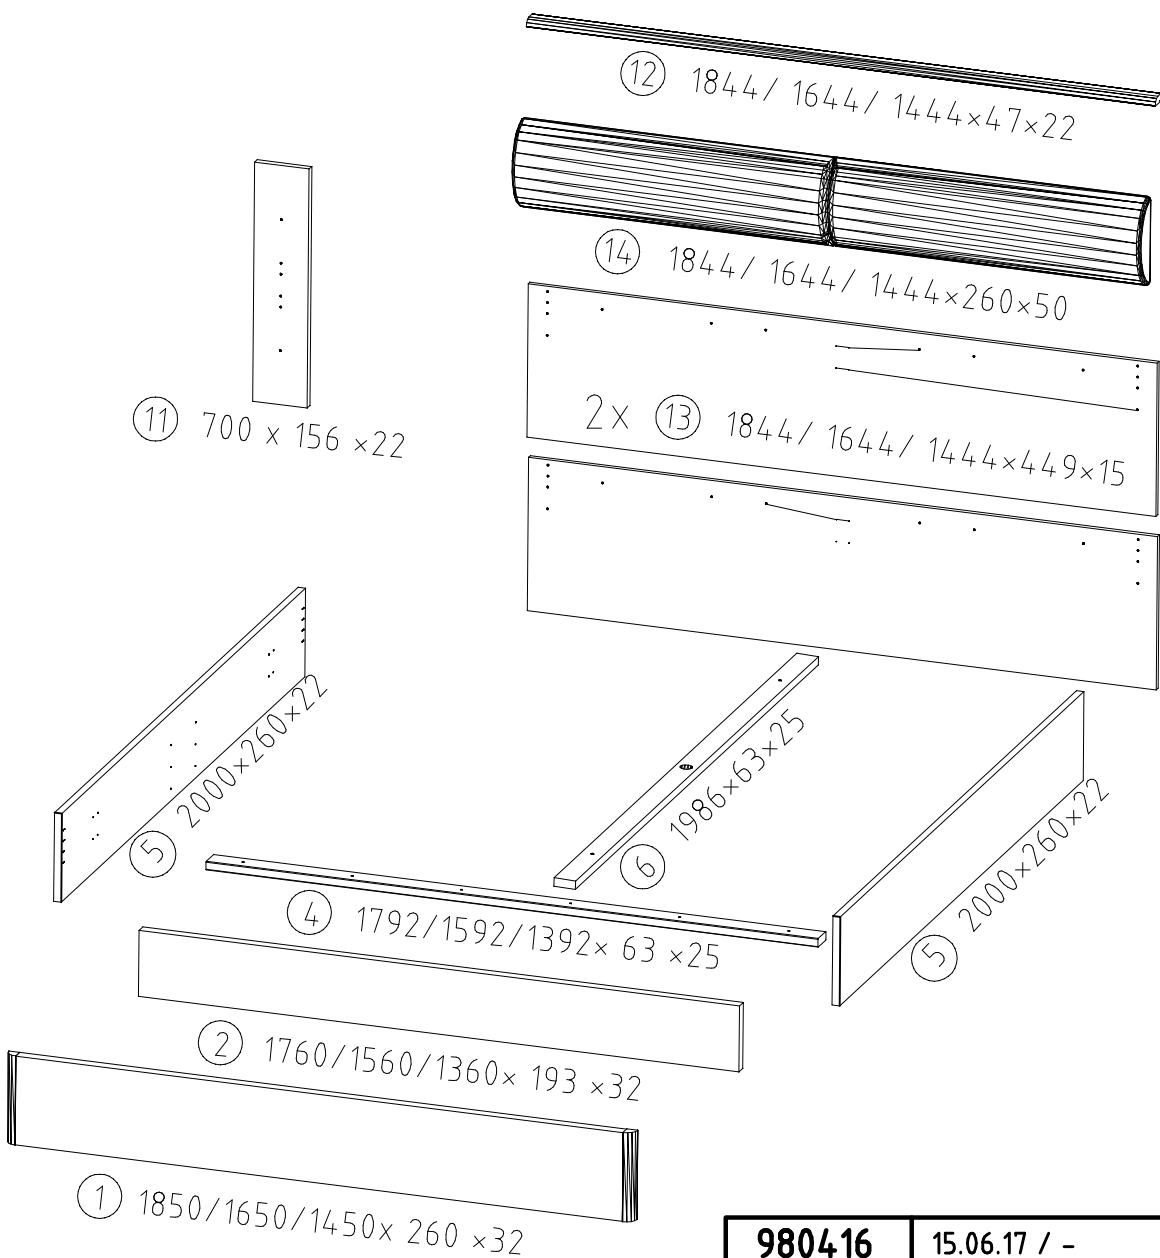

111 135	o14	4x
 111625	o9	1x
 111 627	o7	6x
 111 626	o6	6x
 111 xxx	o30	4x

 121 130	4 X 20 mm	G22	16x
 121 110	4,0 x 15 mm	G23	16x
 111634		o9A	2x
 121 121	4 X 20mm	SP20	24x
 121 120	4 X 15mm	SP15	8x

 129 407		US	4x
 121 150		G6	4x
 121 149	5,0 x 35 mm	G51	4x
 121 148	6,0 x 12 mm	G4	6x
 122620	4 X 35 mm	SP35	18x

 111 112	ø 10 x 13 mm	H	6x
 114240		o26	2x
 121 126	4,5 X 60 mm	SP60	6x
 353 018	ø 8 x 30	D	2x
 122620	4 X 27mm	SP27	10x