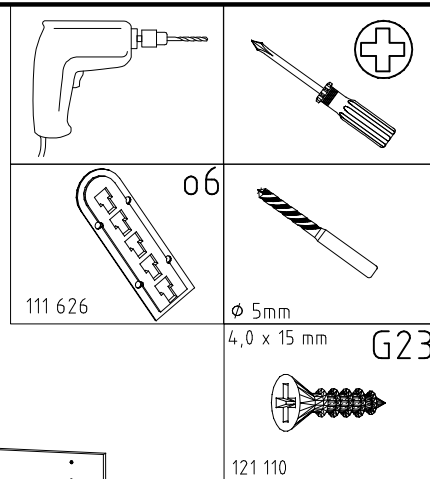

980416

BS 260 uni

1-2-3-4... ○ ○

 111 135	o14	4x
 111625	o9	1x
 111 627	o7	6x
 111 626	o6	6x
 111 xxx	o30	4x

 121 130	4 X 20 mm	G22	16x
 121 110	4,0 x 15 mm	G23	16x
 111634		o9A	2x
 121 121	4 X 20mm	SP20	24x
 121 120	4 X 15mm	SP15	8x

 129 407		US	4x
 121 150		G6	4x
 121 149	5,0 x 35 mm	G51	4x
 121 148	6,0 x 12 mm	G4	6x
 122620	4 X 35 mm	SP35	18x

 111 112	ø 10 x 13 mm	H	6x
 114240		o26	2x
 121 126	4,5 X 60 mm	SP60	6x
 353 018	ø 8 x 30	D	2x
 122620	4 X 27mm	SP27	10x

4

5

6

4,0 x 15 mm G23

121 110

111 627

111625

111634

353 018 Ø8 x 30

7

121 126 SP60
4,5 X 60 mm

114 240 o26

SP20
4 X 20mm
121 121

9

10

11