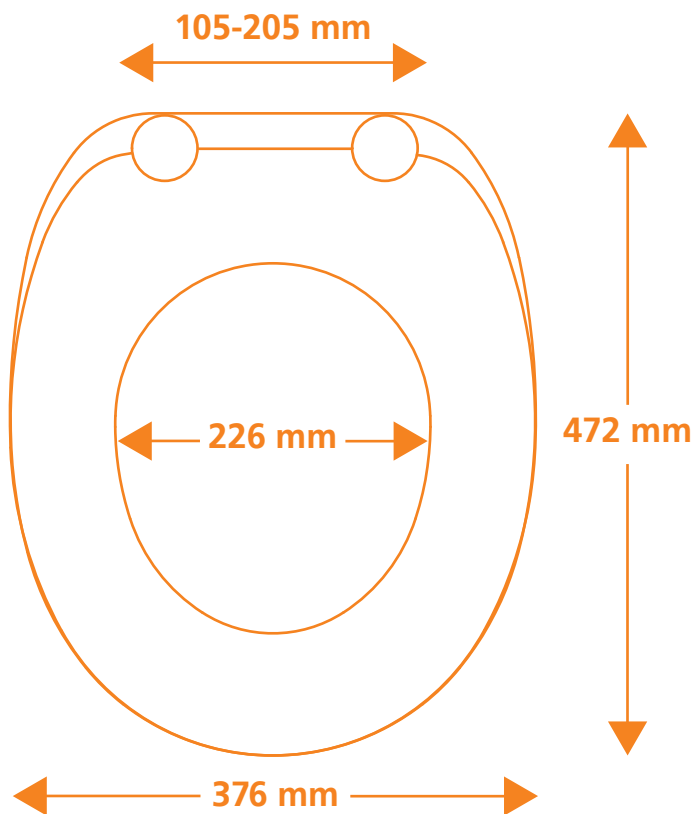

MONTREAL

MDF-Material

**Reinigungsfreundlich
abnehmbar**

Befestigung von oben

**Passend für alle
handelsüblichen WC's**