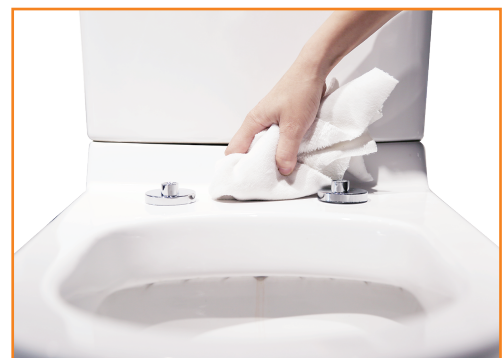

MONTREAL

MDF-Material

**Reinigungsfreundlich
abnehmbar**

Befestigung von oben

**Passend für alle
handelsüblichen WC's**