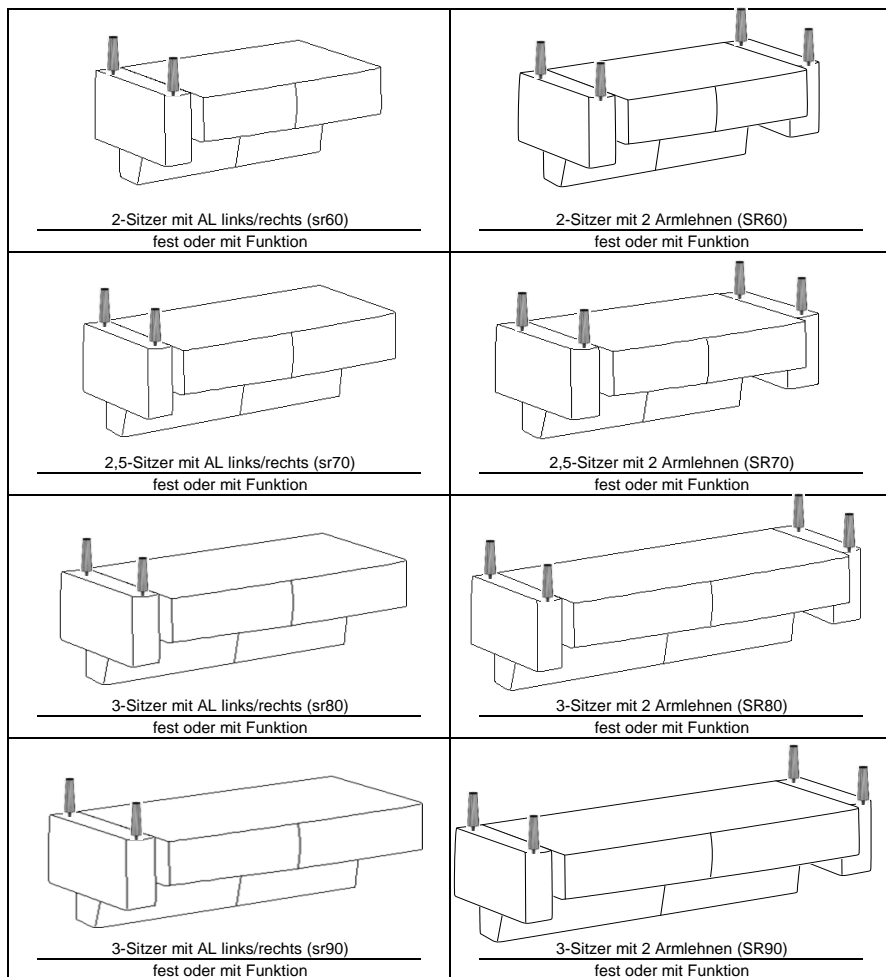

DE Fuß / Position
 EN Foot / Position
 NL Poot / Positie
 IT Piedi / Posizione

RU Ноги / Позиция
 FR Pied / Position
 ES Pie / Posición
 TR Ayak / Pozisyon

A	Höhe 15/18 cm	B	Höhe 15/18 cm	C	Höhe 15/18cm	D	Höhe 15/18cm		Modellnummer 15000
	18cm 15cm		18cm 15cm						Stand 04.11.2020
									Revision 00
	Holzfuß	Metallfuß	Stützfuß	Holzfuß					Verfasser JMA
	Kundenseitig	Kundenseitig	Kundenseitig	Kundenseitig					

 <p>Eckelement + 1-Sitzer mit Abschlussteil</p>	 <p>Longchair links/rechts (SR 70)(100) fest</p>
 <p>Hocker</p>	 <p>Hockerbank</p>
<p>Metallfuß 413 chrom glänzend h- 15 cm Metallfuß 362 schwarz matt h- 15 cm</p>  <p>Holzfuß 825 h-15 cm</p> 	
<p>Metallfuß 414 chrom glänzend h- 18 cm Metallfuß 363 schwarz matt h- 18 cm</p>  <p>Holzfuß 826 h-18 cm</p>  <p> Holzfuß-Stützfuß</p>	

<p>A Höhe 15/18 cm</p>	<p>B Höhe 15/18 cm</p>	<p>C Höhe 15/18cm</p>	<p>D Höhe 15/18cm</p>			<p>Modellnummer 15000</p>
<p>18cm 15cm</p> 	<p>18cm 15cm</p> 					<p>Stand 04.11.2020</p>
<p>Holzfuß</p>	<p>Metallfuß</p>	<p>Stützfuß</p>	<p>Holzfuß</p>			<p>Revision 00</p>
<p>Kundenseitig</p>	<p>Kundenseitig</p>	<p>Kundenseitig</p>	<p>Kundenseitig</p>			<p>Verfasser JMA</p>