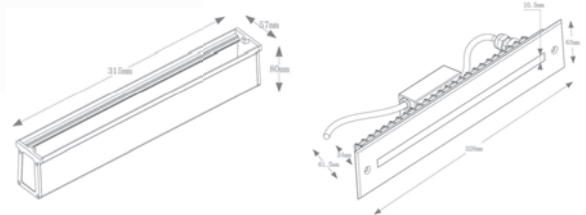

Bodeneinbauleuchte Slim Line

230V	INKLUSIVE 1,9W LED	ABSTRAHL WINKEL 110°	IP67	 183x57 mm	 80 mm	 0,8 kg	195mm B 62mm H 80mm T
------	-----------------------	----------------------------	------	---	---	--	-----------------------------

Edelstahl
Inkl. Alu Druckguß Einbaugehäuse

100105 3000K (13 lm)

89,00 €

Bodeneinbauleuchte Slim Line

230V	INKLUSIVE 3,7W LED	ABSTRAHL WINKEL 110°	IP67	 316x57 mm	 80 mm	 1,4 kg	328mm B 62mm H 80mm T
------	-----------------------	----------------------------	------	---	---	--	-----------------------------