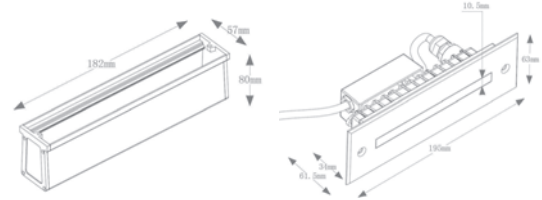

Bodeneinbauleuchte Slim Line

230V	INKLUSIVE 1,9W LED	ABSTRAHL WINKEL 110°	IP67	 183x57 mm	 80 mm	 0,8 kg	195mm B 62mm H 80mm T
------	-----------------------	----------------------------	------	---	---	--	-----------------------------

Edelstahl
Inkl. Alu Druckguß Einbaugehäuse

100105 3000K (13 lm)

89,00 €

Bodeneinbauleuchte Slim Line

230V	INKLUSIVE 3,7W LED	ABSTRAHL WINKEL 110°	IP67	 316x57 mm	 80 mm	 1,4 kg	328mm B 62mm H 80mm T
------	-----------------------	----------------------------	------	---	---	--	-----------------------------