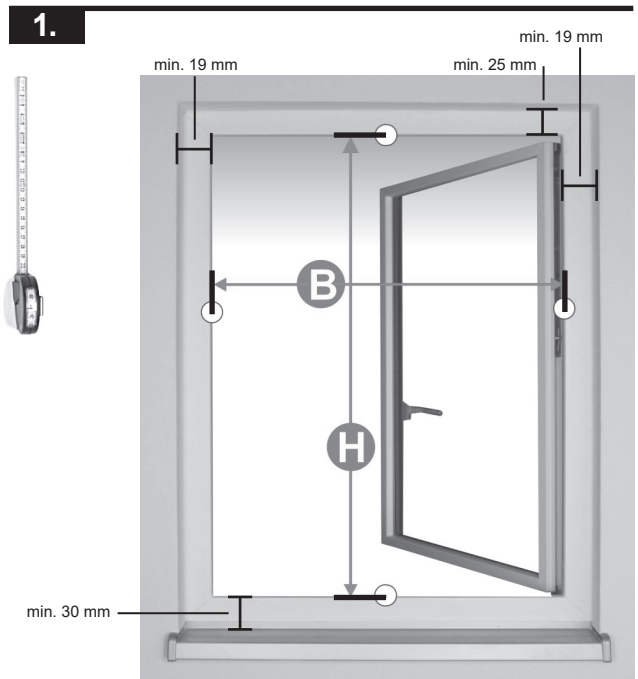

INSECTSYSTEM PREMIUM

70040, 70041, 70042, 70043

2.

⚠ 70040/1 **B** = 96 cm bis 100 cm → *B*
≤ 96 cm → *B* - 30 mm

⚠ 70042/3 **B** = 136 cm bis 140 cm → *B*
≤ 136 cm → *B* - 30 mm

3.

4.

5.