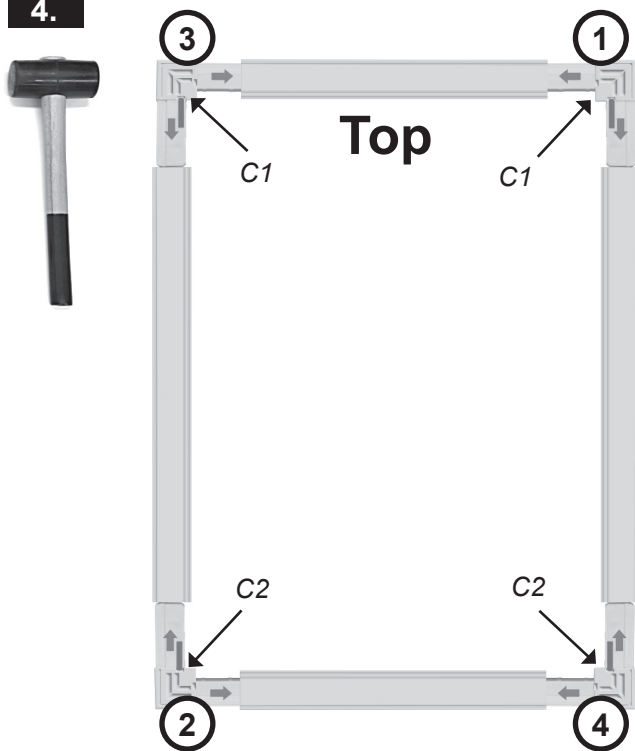

INSECTSYSTEM PREMIUM

70040, 70041, 70042, 70043

2.

⚠ 70040/1 **B** = 96 cm bis 100 cm → *B*
≤ 96 cm → *B* - 30 mm

⚠ 70042/3 **B** = 136 cm bis 140 cm → *B*
≤ 136 cm → *B* - 30 mm

3.

4.

5.