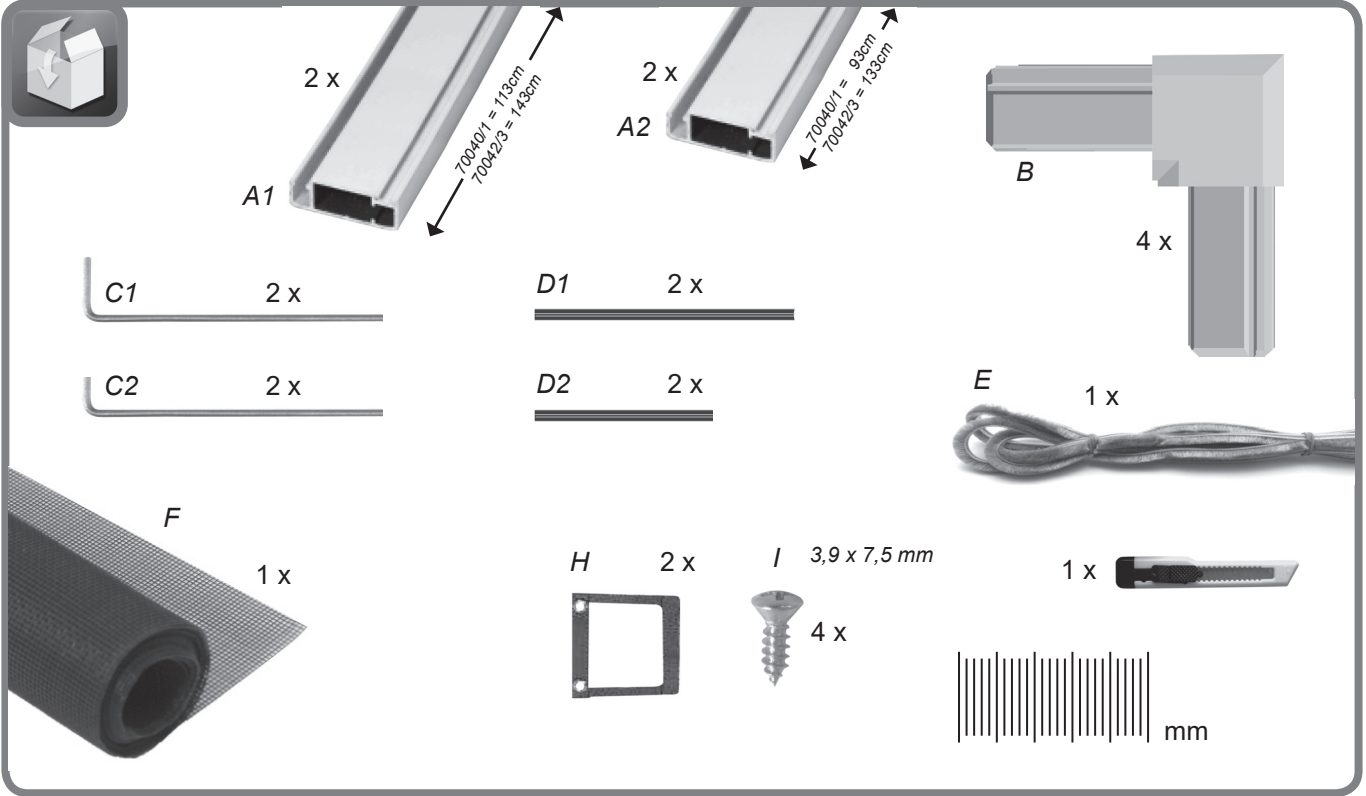

INSECTSYSTEM PREMIUM

70040, 70041, 70042, 70043

2.

⚠ 70040/1 **B** = 96 cm bis 100 cm → *B*
≤ 96 cm → *B* - 30 mm

⚠ 70042/3 **B** = 136 cm bis 140 cm → *B*
≤ 136 cm → *B* - 30 mm

3.

4.

5.