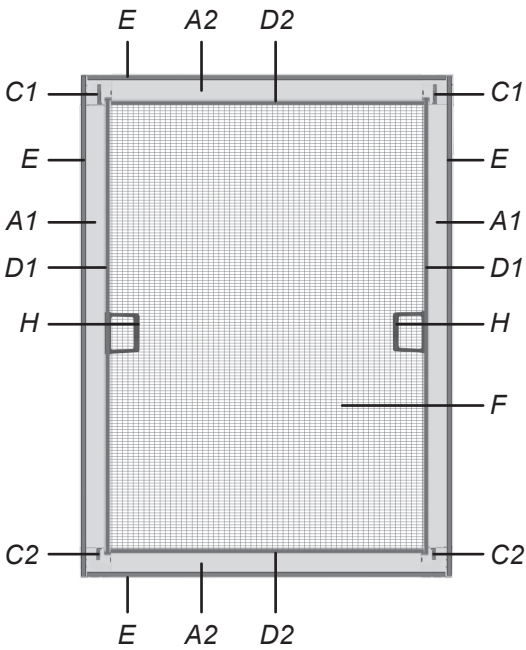

INSECTSYSTEM PREMIUM

70040, 70041, 70042, 70043

2.

⚠ 70040/1 **B** = 96 cm bis 100 cm → *B*
≤ 96 cm → *B* - 30 mm

⚠ 70042/3 **B** = 136 cm bis 140 cm → *B*
≤ 136 cm → *B* - 30 mm

3.

4.

5.