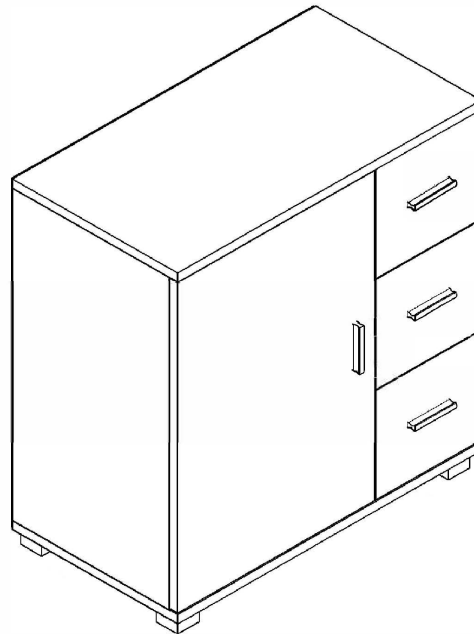

Midischrank Zalo XL  
Montageanleitung  
Instruction manual

**VCM Morgenthaler GmbH**  
**D-79346 Endingen am Kaiserstuhl**  
**service@vcm-gruppe.de**  
**www.vcm-gruppe.de**

1	600×326×15	1×
2	600×326×15	1×
3	578×310×15	1×
4	578×310×15	1×
5	572×390×15	1×
6	578×310×15	1×
7	369×310×15	1×
8	206×189×15	3×
9	300×90×15	3×
10	300×90×15	3×
11	130×90×15	3×
12	294×141×3	3×
13	606×298×3	2×

<b>A</b>		28	<b>B</b>		28
<b>C</b>		8	<b>D</b>	 3.5*14mm	52
<b>E</b>	 3.5*35mm	12	<b>F</b>	 18mm	4
<b>G</b>		30	<b>H</b>		4
<b>J</b>		2	<b>K</b>		2
<b>I</b>					3
					

1

2

3

4

5

- |   |          |   |      |   |     |
|---|----------|---|------|---|-----|
| D | 16 x     | G | 30 x | H | 4 x |
|   | M3. 5*14 |   |      |   |     |

6

X3

- |   |          |
|---|----------|
| E | 12 x     |
|   | M3. 5*35 |

7

X3

- |   |      |   |      |      |     |
|---|------|---|------|------|-----|
| A | 12 x | B | 12 x | F    | 3 x |
|   |      |   |      | 18mm |     |