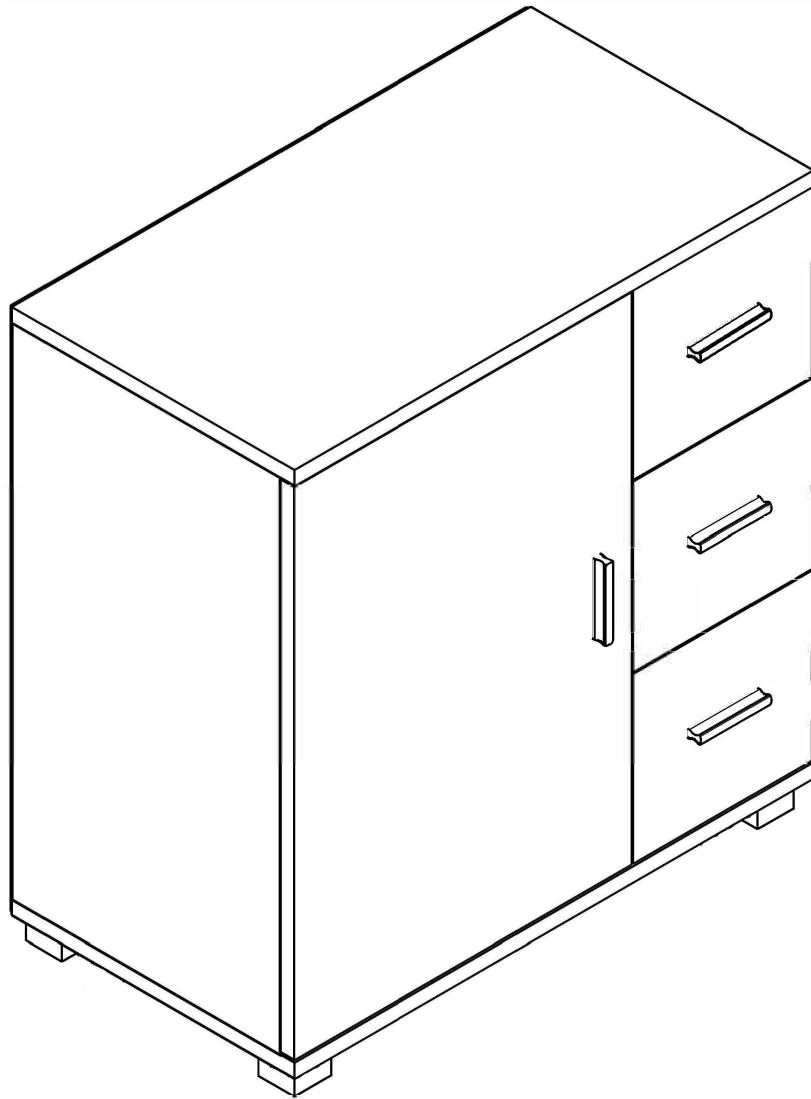

Midischrank Zalo XL  
Montageanleitung  
Instruction manual

**VCM Morgenthaler GmbH**  
**D-79346 Endingen am Kaiserstuhl**  
**service@vcm-gruppe.de**  
**www.vcm-gruppe.de**

1	600×326×15	1×
2	600×326×15	1×
3	578×310×15	1×
4	578×310×15	1×
5	572×390×15	1×
6	578×310×15	1×
7	369×310×15	1×
8	206×189×15	3×
9	300×90×15	3×
10	300×90×15	3×
11	130×90×15	3×
12	294×141×3	3×
13	606×298×3	2×

<b>A</b>		28	<b>B</b>		28
<b>C</b>		8	<b>D</b>	 3.5*14mm	52
<b>E</b>	 3.5*35mm	12	<b>F</b>	 18mm	4
<b>G</b>		30	<b>H</b>		4
<b>J</b>		2	<b>K</b>		2
<b>I</b>					3
					

1

2

3

4

5

- |   |          |   |      |   |     |
|---|----------|---|------|---|-----|
| D | 16 x     | G | 30 x | H | 4 x |
|   | M3. 5*14 |   |      |   |     |

6

X3

- |   |          |
|---|----------|
| E | 12 x     |
|   | M3. 5*35 |

7

X3

- |   |      |   |      |      |     |
|---|------|---|------|------|-----|
| A | 12 x | B | 12 x | F    | 3 x |
|   |      |   |      | 18mm |     |