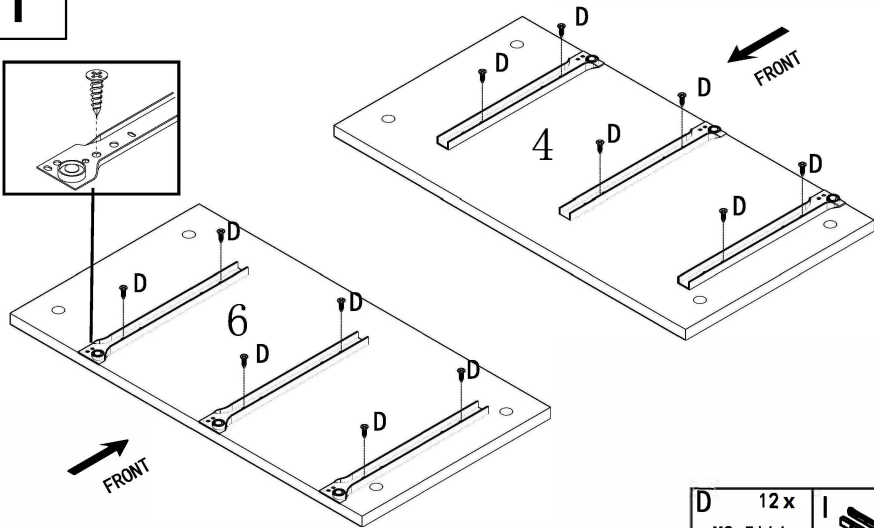

Midischrank Zalo XL  
Montageanleitung  
Instruction manual

**VCM Morgenthaler GmbH**  
**D-79346 Endingen am Kaiserstuhl**  
**service@vcm-gruppe.de**  
**www.vcm-gruppe.de**

1	600×326×15	1×
2	600×326×15	1×
3	578×310×15	1×
4	578×310×15	1×
5	572×390×15	1×
6	578×310×15	1×
7	369×310×15	1×
8	206×189×15	3×
9	300×90×15	3×
10	300×90×15	3×
11	130×90×15	3×
12	294×141×3	3×
13	606×298×3	2×

<b>A</b>		28	<b>B</b>		28
<b>C</b>		8	<b>D</b>	 3.5*14mm	52
<b>E</b>	 3.5*35mm	12	<b>F</b>	 18mm	4
<b>G</b>		30	<b>H</b>		4
<b>J</b>		2	<b>K</b>		2
<b>I</b>					3
					

1

2

3

4

5

- |   |          |   |      |   |     |
|---|----------|---|------|---|-----|
| D | 16 x     | G | 30 x | H | 4 x |
|   | M3. 5*14 |   |      |   |     |

6

X3

- |   |          |
|---|----------|
| E | 12 x     |
|   | M3. 5*35 |

7

X3

- |   |      |   |      |      |     |
|---|------|---|------|------|-----|
| A | 12 x | B | 12 x | F    | 3 x |
|   |      |   |      | 18mm |     |

8

X3

- |   |          |   |     |
|---|----------|---|-----|
| D | 12 x     | I | 3 x |
|   | M3. 5*14 |   |     |

9

10

11