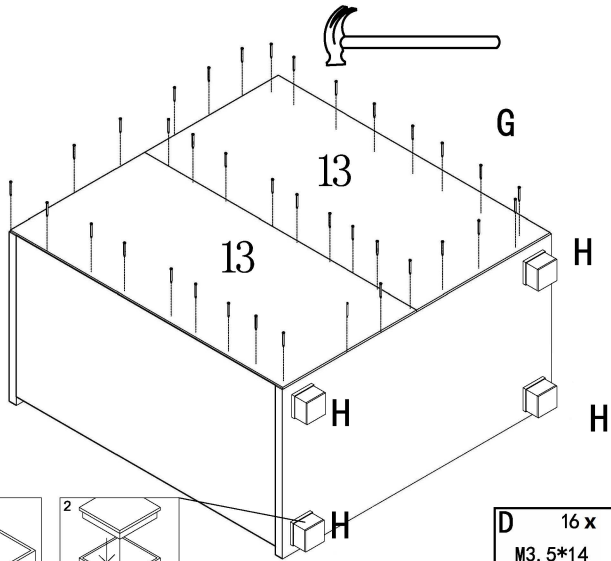

Midischrank Zalo XL  
Montageanleitung  
Instruction manual

**VCM Morgenthaler GmbH**  
**D-79346 Endingen am Kaiserstuhl**  
**service@vcm-gruppe.de**  
**www.vcm-gruppe.de**

1	600×326×15	1×
2	600×326×15	1×
3	578×310×15	1×
4	578×310×15	1×
5	572×390×15	1×
6	578×310×15	1×
7	369×310×15	1×
8	206×189×15	3×
9	300×90×15	3×
10	300×90×15	3×
11	130×90×15	3×
12	294×141×3	3×
13	606×298×3	2×

<b>A</b>		28	<b>B</b>		28
<b>C</b>		8	<b>D</b>	 3.5*14mm	52
<b>E</b>	 3.5*35mm	12	<b>F</b>	 18mm	4
<b>G</b>		30	<b>H</b>		4
<b>J</b>		2	<b>K</b>		2
<b>I</b>					3
					

1

2

3

4

5

- |   |          |   |      |   |     |
|---|----------|---|------|---|-----|
| D | 16 x     | G | 30 x | H | 4 x |
|   | M3. 5*14 |   |      |   |     |

6

X3

- |   |          |
|---|----------|
| E | 12 x     |
|   | M3. 5*35 |

7

X3

- |   |      |   |      |      |     |
|---|------|---|------|------|-----|
| A | 12 x | B | 12 x | F    | 3 x |
|   |      |   |      | 18mm |     |

8

X3

- |   |          |   |     |
|---|----------|---|-----|
| D | 12 x     | I | 3 x |
|   | M3. 5*14 |   |     |

9

10

11