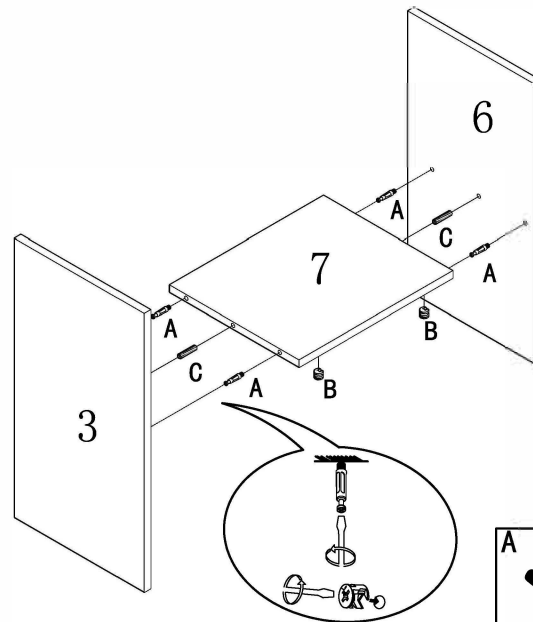

Midischrank Zalo XL  
Montageanleitung  
Instruction manual

**VCM Morgenthaler GmbH**  
**D-79346 Endingen am Kaiserstuhl**  
**service@vcm-gruppe.de**  
**www.vcm-gruppe.de**

1	600×326×15	1×
2	600×326×15	1×
3	578×310×15	1×
4	578×310×15	1×
5	572×390×15	1×
6	578×310×15	1×
7	369×310×15	1×
8	206×189×15	3×
9	300×90×15	3×
10	300×90×15	3×
11	130×90×15	3×
12	294×141×3	3×
13	606×298×3	2×

<b>A</b>		28	<b>B</b>		28
<b>C</b>		8	<b>D</b>	 3.5*14mm	52
<b>E</b>	 3.5*35mm	12	<b>F</b>	 18mm	4
<b>G</b>		30	<b>H</b>		4
<b>J</b>		2	<b>K</b>		2
<b>I</b>					3
					

1

2

3

4

5

- |   |          |   |      |   |     |
|---|----------|---|------|---|-----|
| D | 16 x     | G | 30 x | H | 4 x |
|   | M3. 5*14 |   |      |   |     |

6

X3

- |   |          |
|---|----------|
| E | 12 x     |
|   | M3. 5*35 |

7

X3

- |   |      |   |      |      |     |
|---|------|---|------|------|-----|
| A | 12 x | B | 12 x | F    | 3 x |
|   |      |   |      | 18mm |     |

8

X3

- |   |          |   |     |
|---|----------|---|-----|
| D | 12 x     | I | 3 x |
|   | M3. 5*14 |   |     |

9

10

11