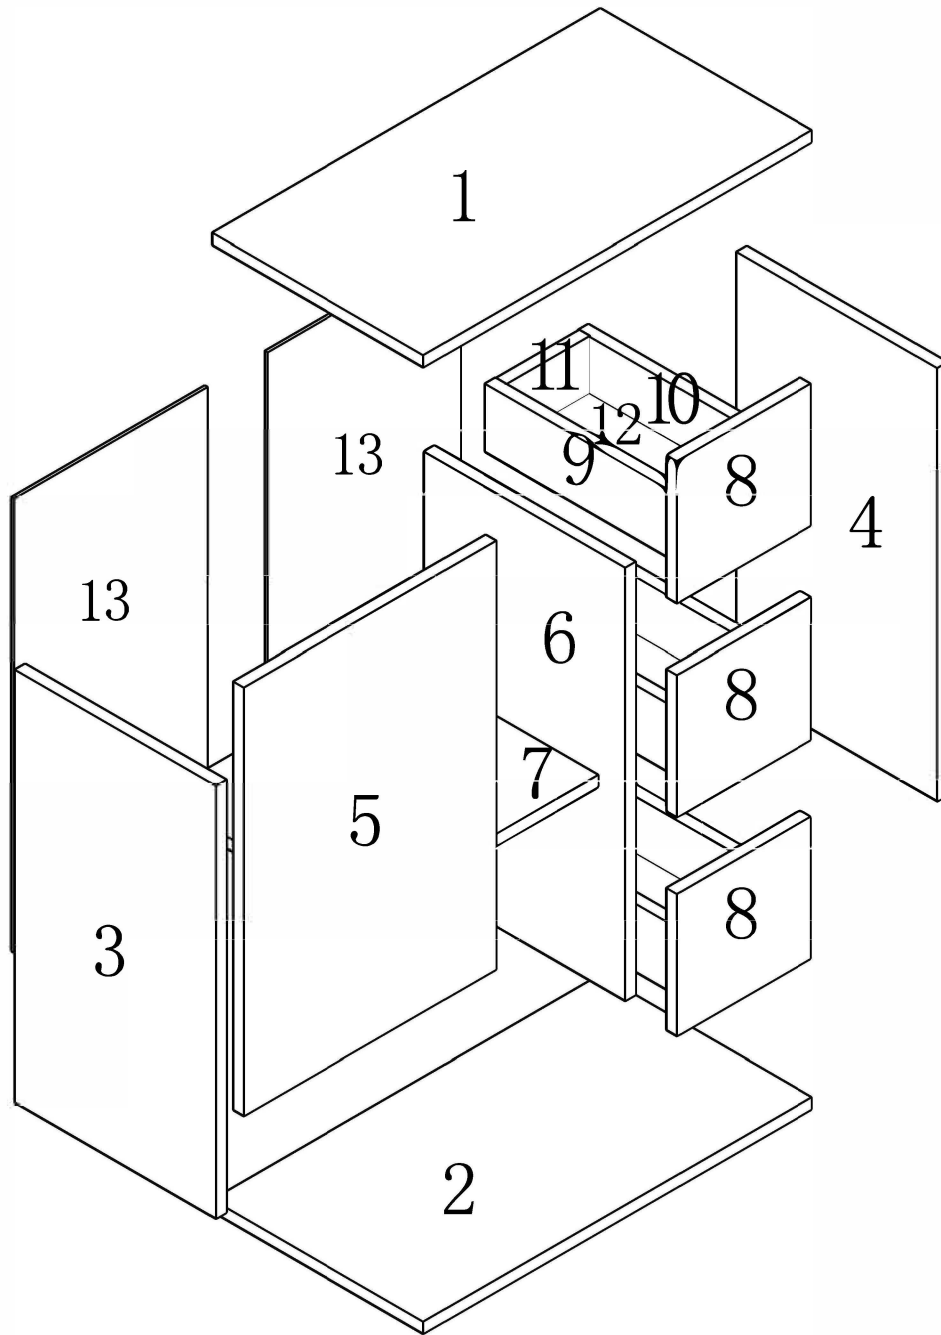

Midischrank Zalo XL  
Montageanleitung  
Instruction manual

**VCM Morgenthaler GmbH**  
**D-79346 Endingen am Kaiserstuhl**  
**service@vcm-gruppe.de**  
**www.vcm-gruppe.de**

1	600×326×15	1×
2	600×326×15	1×
3	578×310×15	1×
4	578×310×15	1×
5	572×390×15	1×
6	578×310×15	1×
7	369×310×15	1×
8	206×189×15	3×
9	300×90×15	3×
10	300×90×15	3×
11	130×90×15	3×
12	294×141×3	3×
13	606×298×3	2×

<b>A</b>		28	<b>B</b>		28
<b>C</b>		8	<b>D</b>	 3.5*14mm	52
<b>E</b>	 3.5*35mm	12	<b>F</b>	 18mm	4
<b>G</b>		30	<b>H</b>		4
<b>J</b>		2	<b>K</b>		2
<b>I</b>					3
					

1

2

3

4

5

- |   |          |   |      |   |     |
|---|----------|---|------|---|-----|
| D | 16 x     | G | 30 x | H | 4 x |
|   | M3. 5*14 |   |      |   |     |

6

X3

- |   |          |
|---|----------|
| E | 12 x     |
|   | M3. 5*35 |

7

X3

- |   |      |   |      |      |     |
|---|------|---|------|------|-----|
| A | 12 x | B | 12 x | F    | 3 x |
|   |      |   |      | 18mm |     |

8

X3

- |   |          |   |     |
|---|----------|---|-----|
| D | 12 x     | I | 3 x |
|   | M3. 5*14 |   |     |

9

10

11