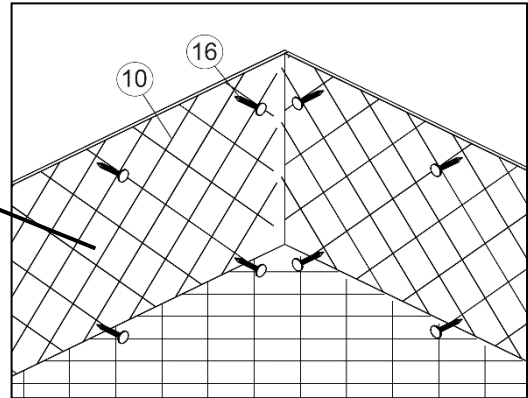

Pos	Bild	Abmessung	Stück								
			669.1208.20400	669.1208.21400	669.1208.13400	669.1208.15400	669.1208.16400	669.2008.40000	669.2008.43000	669.2008.45000	669.2008.46000
13		8 mm	2	2	2	2	2	2	2	2	2
14		4,0 x 50	130	130	130	130	130	130	130	130	130
15		3,5 x 35	50	50	50	50	50	50	50	50	50
16		2,0 x 13	100	100	100	100	100	100	100	100	100
17			8	8	8	8	8	8	8	8	8
18		3,5 x 16	32	32	32	32	32	32	32	32	32

1.

2.

3.

3

4

8

9

10

Aufbaubeispiel:

4. Schicht (ca. 25 cm):

Gartenerde oder Kompost

3. Schicht (ca. 10 cm):

Grünschnitt oder Laub

2. Schicht (ca. 10 cm):

Feiner Gehölzschnitt

1. Schicht (ca. 25 cm):