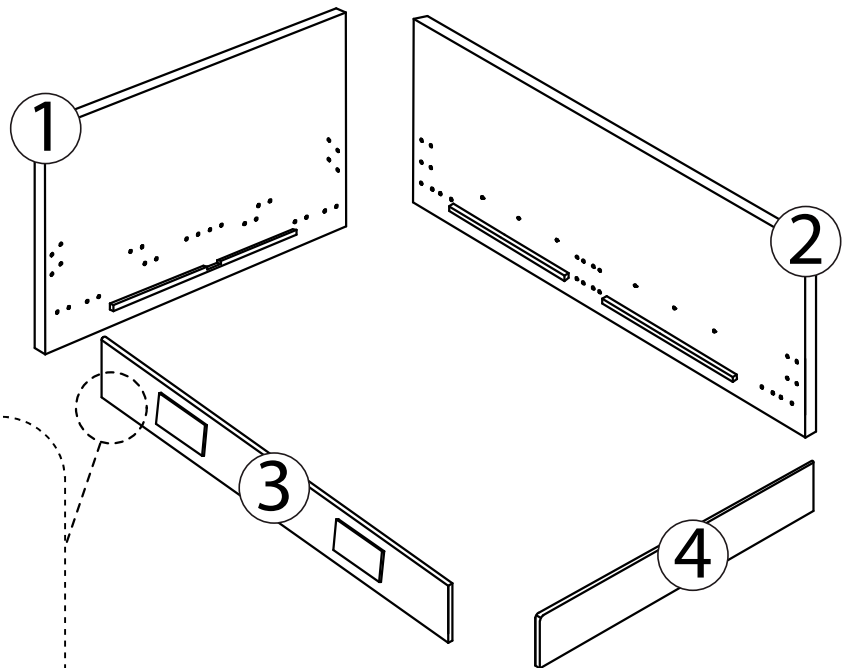

COOL by meise (B-508)

90 cm
 120 cm
 140 cm

A-111	B-111	C-111	D-111	E-111	F-111	G-111	H-111	I-111
2	4	6	-	16	1	-	2	24
			-			-		
H 100	-	-	-	M8*20	910*150*22 1210*150*22 1410*150*22	-	M8	M6*20
J-111	K-111	LL/LR-111	M-111	N-111	O-111	P-111	Q-111	R-111
-	-	-	-	1	2	-	-	-
-	-	-	-			-	-	-
-	-	-	-	13	M8	-	-	-
S-111	T-111	U-111	V-111	W-111	X-111	Y-111	Z-111	AA-111
4	-	-	1	-	-	-	12	-
	-	-		-	-	-		-
815*36*36	-	-	5	-	-	-	M8*55	-
AB-111	AC-111	AD-111	AE-111	 <p>+€ → 1</p> <p>+€ → 4</p> <p>+€ → 8</p>				
2	1	1	1					
								
3,5*16	15*50	USB	36W					
 <p>Dieses Produkt enthält eine Quelle der Energieeffizienzklasse G. This product contains a source of energy efficiency class G.</p>								
								

1.

2.

3. → **12**

4

5

1.

2.

3.