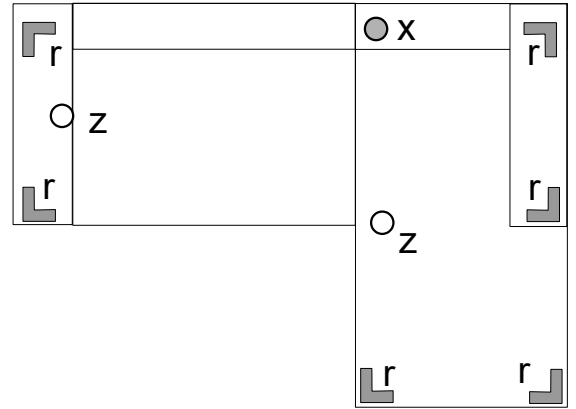

LOLLAND

8141/2503
2501/8142

F/B

210120

- | | | | |
|-----------|--|-----------|---|
| D | MONTAGEANLEITUNG
BEDIENUNGSANLEITUNG | GB | ASSEMBLY INSTRUCTIONS
INSTRUCTION MANUAL |
| NL | HANDLEIDING VOOR DE MONTAGE
GEBRUIKSAANWIJZING | PL | INSTRUKCJA MONTAŻU
INSTRUKCJA OBSŁUGI |
| TR | MONTAJ TALIMATI
KULLANIM KLAVUZU | RU | ИНСТРУКЦИЯ ПО МОНТАЖУ
ИНСТРУКЦИЯ ПО ЭКСПЛУАТАЦИИ |
| RO | INSTRUCȚIUNI DE INSTALARE
INSTRUCȚIUNI DE UTILIZARE | IT | ISTRUZIONI DI MONTAGGIO
MANUALE DI ISTRUZIONI |
| FR | NOTICE DE MONTAGE
MANUEL INSTRUCTIONS | SK | MONTÁŽNY NÁVOD
NÁVOD NA POUŽITIE |
| HU | KÖZGYŰLÉS UTASÍTÁSOK
KEZELÉSI UTASÍTÁS | CZ | MONTÁŽNÍ NÁVOD
NÁVOD K POUŽITÍ |
| SI | NAVODILA ZA MONTAŽO
NAVODILA ZA UPORABO | PT | INSTRUÇÕES DE MONTAGEM
MANUAL DO USUÁRIO |
| ES | INSTRUCCIONES DE MONTAJE
MANUAL DEL USUARIO | HR | UPUTE ZA MONTAŽU
UPUTE ZA UPOTREBU |

0089

0019

0019

L

R

Z H-120  X1	r H-120  X2	W M6*25  X8	i L4  X1	[mm]
---	---	---	---	------

X H-120  X1	Z H-120  X1	r H-120  X4	W M6*25  X16	i L4  X1
--	--	--	---	---

X H-120  X1	Z H-120  X2	r H-120  X6	W M6*25  X24	i L4  X1
---	---	---	--	--

LOLLAND

Typ · Type · Tip · Тип · Tipo · Típus

L

R

X H-120	Z H-120	r H-120	W M6*25	i L4 [mm]