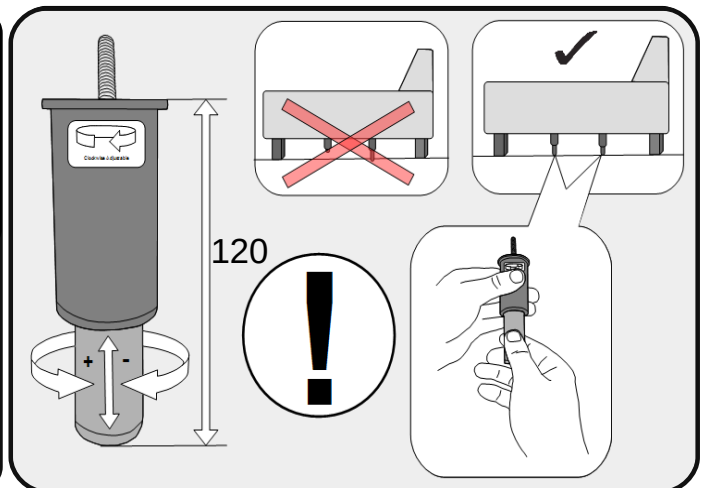

X H-120 X1	Z H-120 X2	r H-120 X6	W M6*25 X24	i L4 X1