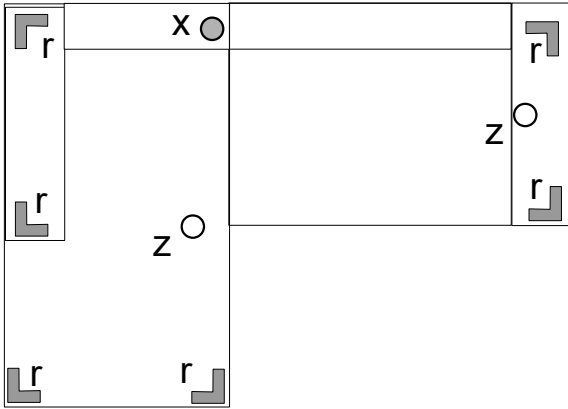

LOLLAND

8141/2503
2501/8142

F/B

210120

- | | | | |
|-----------|--|-----------|---|
| D | MONTAGEANLEITUNG
BEDIENUNGSANLEITUNG | GB | ASSEMBLY INSTRUCTIONS
INSTRUCTION MANUAL |
| NL | HANDLEIDING VOOR DE MONTAGE
GEBRUIKSAANWIJZING | PL | INSTRUKCJA MONTAŻU
INSTRUKCJA OBSŁUGI |
| TR | MONTAJ TALIMATI
KULLANIM KLAVUZU | RU | ИНСТРУКЦИЯ ПО МОНТАЖУ
ИНСТРУКЦИЯ ПО ЭКСПЛУАТАЦИИ |
| RO | INSTRUCȚIUNI DE INSTALARE
INSTRUCȚIUNI DE UTILIZARE | IT | ISTRUZIONI DI MONTAGGIO
MANUALE DI ISTRUZIONI |
| FR | NOTICE DE MONTAGE
MANUEL INSTRUCTIONS | SK | MONTÁŽNY NÁVOD
NÁVOD NA POUŽITIE |
| HU | KÖZGYŰLÉS UTASÍTÁSOK
KEZELÉSI UTASÍTÁS | CZ | MONTÁŽNÍ NÁVOD
NÁVOD K POUŽITÍ |
| SI | NAVODILA ZA MONTAŽO
NAVODILA ZA UPORABO | PT | INSTRUÇÕES DE MONTAGEM
MANUAL DO USUÁRIO |
| ES | INSTRUCCIONES DE MONTAJE
MANUAL DEL USUARIO | HR | UPUTE ZA MONTAŽU
UPUTE ZA UPOTREBU |

0089

0019

0019

L

R

Z H-120  X1	r H-120  X2	W M6*25  X8	i L4  X1	[mm]
---	---	---	---	------

X H-120  X1	Z H-120  X1	r H-120  X4	W M6*25  X16	i L4  X1
--	--	--	---	---

X H-120  X1	Z H-120  X2	r H-120  X6	W M6*25  X24	i L4  X1
---	---	---	--	--

LOLLAND

Typ · Type · Tip · Тип · Tipo · Típus

L

R

X H-120	Z H-120	r H-120	W M6*25	i L4 [mm]