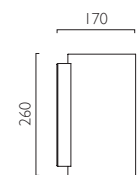

CYL **new**

**CYL 260**  
**0884** **new**

- WG
  - IP20
  - ZONE 3
  - F
  - Light bulb icon
  - Light bulb icon
- E27 2 x 60w max (excl.)

**CYL 200**  
**0883** **new**

- WG
  - IP20
  - ZONE 3
  - F
  - Light bulb icon
  - Light bulb icon
- E14 2 x 40w max (excl.)