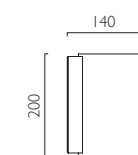

CYL **new**

**CYL 260**  
**0884** **new**

- WG
  - IP20
  - ZONE 3
  - F
  - Light bulb icon
  - Light bulb icon
- E27 2 x 60w max (excl.)

**CYL 200**  
**0883** **new**

- WG
  - IP20
  - ZONE 3
  - F
  - Light bulb icon
  - Light bulb icon
- E14 2 x 40w max (excl.)