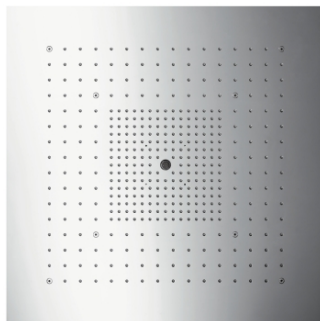

Axor ShowerCollection

ShowerHeaven 720 x 720 mm 3jet Kopfbrause ohne Beleuchtung

Oberflächen: **edelstahl** Artikelnummer: **10625800**

Beschreibung

Merkmale

- Brausekopfgröße: 720 x 720 mm
- Strahlart: RainAir (mit Luft angereicherter Regenstrahl), Normalstrahl, Laminarstrahl
- Durchflussmenge RainAir Strahl (bei 3 bar): 20,5 l/min
- Durchflussmenge Normalstrahl (bei 3 bar): 36,8 l/min
- Durchflussmenge Laminarstrahl: 15,9 l/min
- Ansteuerung der 3 Strahlzonen muss über 3 Ventile oder ein Umstellventil mit 3 Abgängen erfolgen, einzeln oder kombiniert ansteuerbar
- Strahlzonen: Bodyzone - äußere Deckenbrausenzone, Rainzone - innere Deckenbrausenzone mit AirPower-Funktion, Laminarstrahl mit Ø 17 mm
- Oberfläche Strahlscheibe: Edelstahl poliert
- Rahmen: Edelstahl gebürstet
- Montage: Decke - Aufputz oder Unterputz Deckenbündig
- nicht für Durchlauferhitzer geeignet
- TÜV geprüft

Optionales Zubehör

- Thermostatmodul Unterputz 36 x 12 (#10751XXX)

Technologie

Produktabbildung

Maßzeichnung