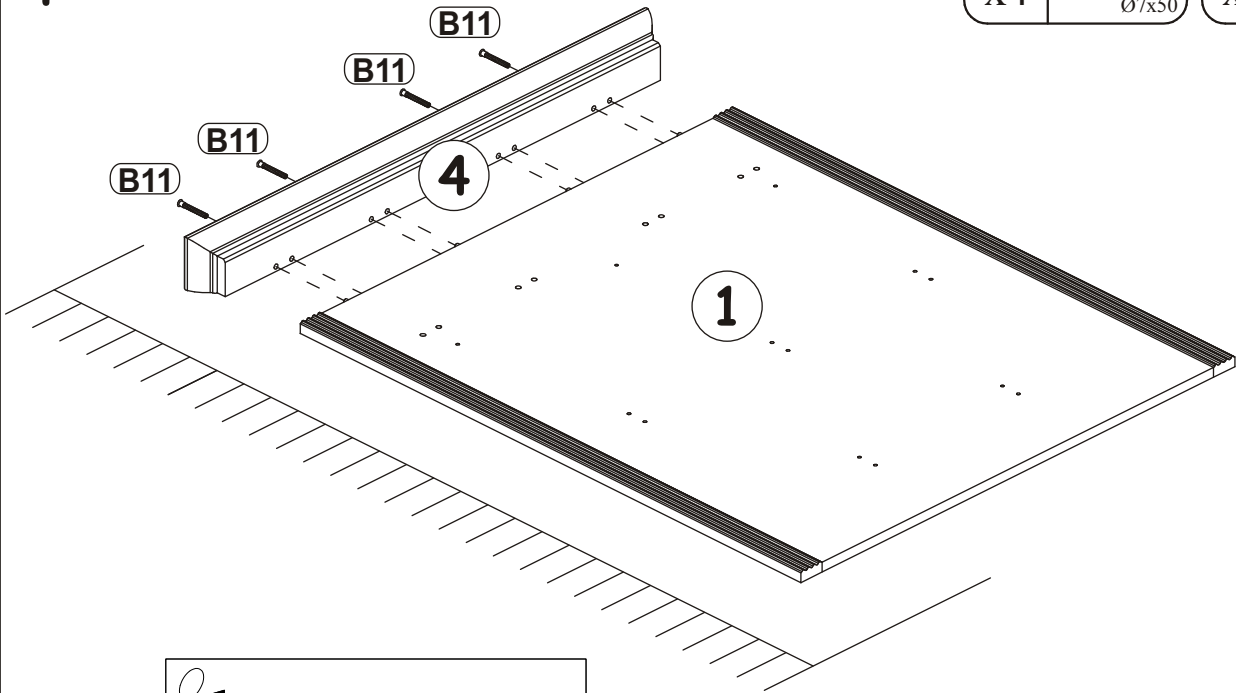

JASMIN 30B1_41

max
5kg

NO	Dim.			Col.-No	Qty
1	1008	788	16	1	1
2	786	280	22	1	1
3	1008	43	19	1	2
4	876	60	16	1	1
5	929	67	22	1	1
6	86	67	22	1	1
7	86	67	22	1	1

40 min

A1 x8  Ø8x36	A3 x8  Ø8x47	B5 x16  Ø15x12	G5 x16 	B9 x8  Ø7x48	D9 x7  USØ3x20
B11 x8  Ø7x50	G4 x8 	D20 x6  ESØ6,3x9,5	KR2 x3 	G2 x1 	D5 x10  M4x25
W23 x5 	W20 x1 	ZM1 x3 	DS6 x3  WSM4x25	WS3 x3  WS4x30	

1

B9		G5	
x8	Ø7x48	x16	

2

3

4

B11		G4	
x4	Ø7x50	x4	

5

B11		G4	
x4	Ø7x50	x4	