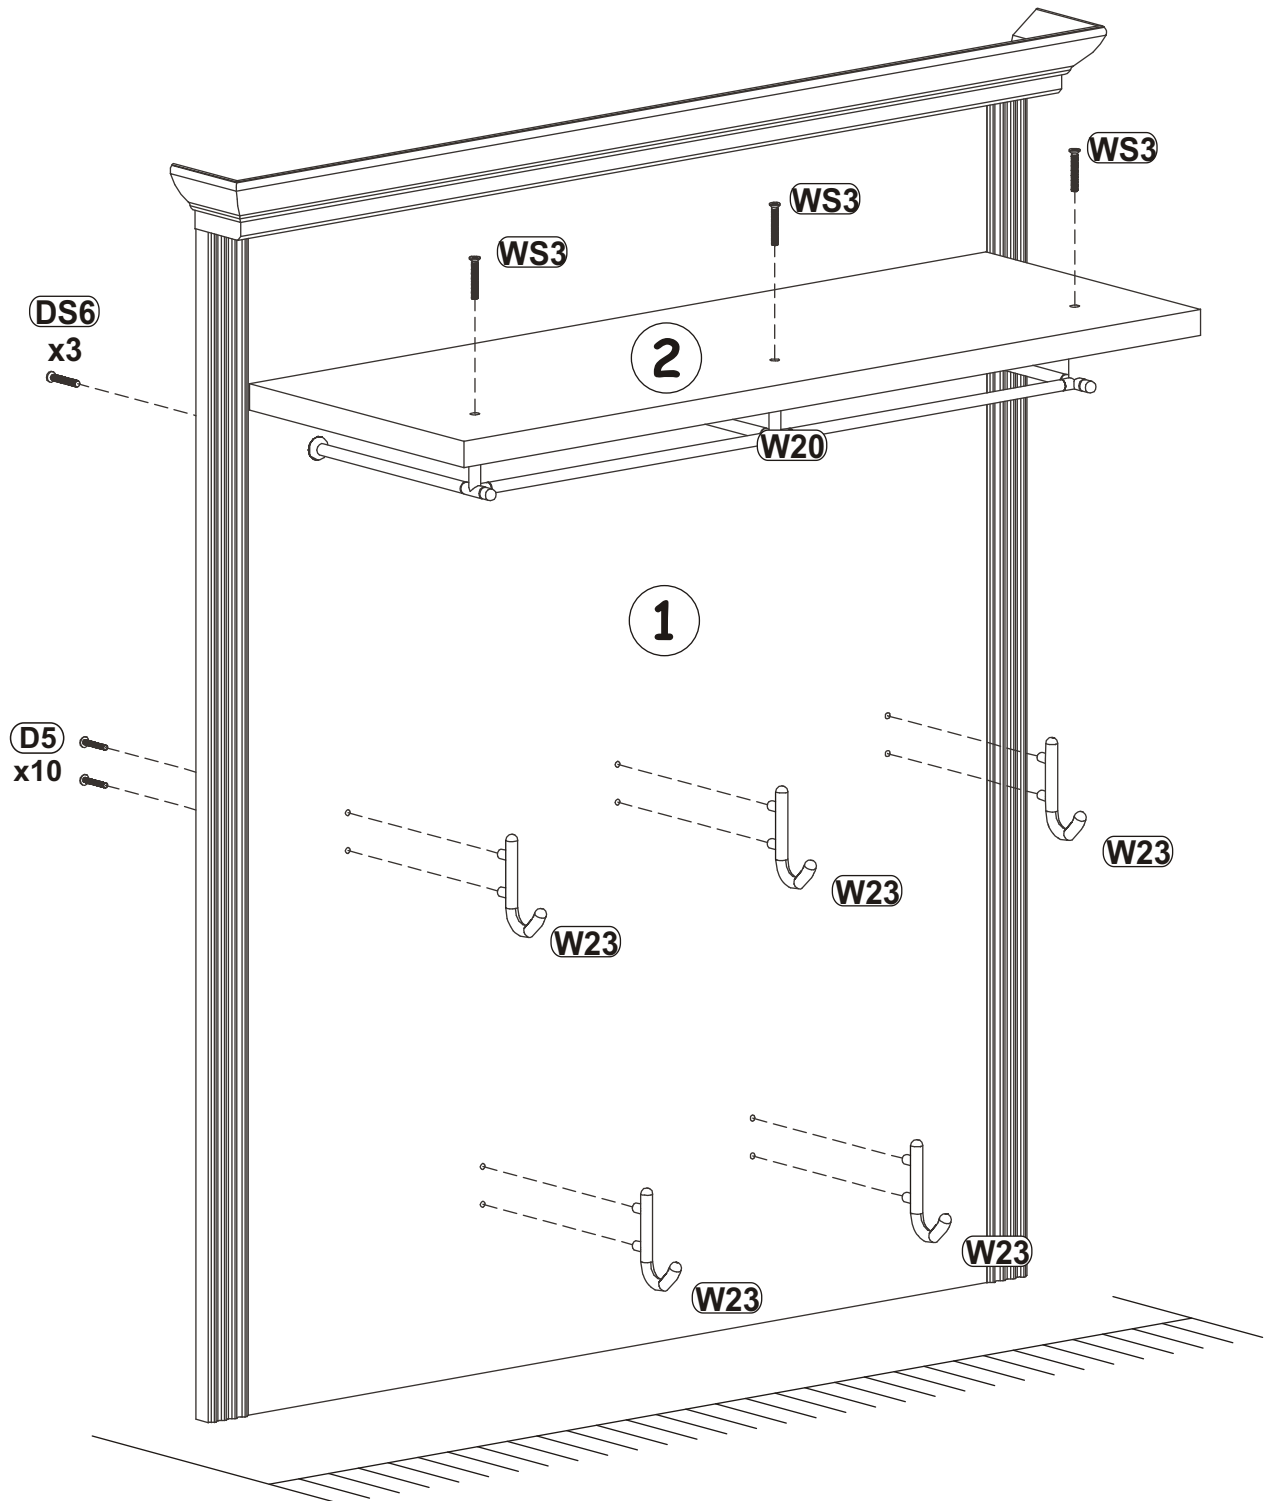

JASMIN 30B1_41

max
5kg

NO	Dim.			Col.-No	Qty
1	1008	788	16	1	1
2	786	280	22	1	1
3	1008	43	19	1	2
4	876	60	16	1	1
5	929	67	22	1	1
6	86	67	22	1	1
7	86	67	22	1	1

40 min

A1 x8  Ø8x36	A3 x8  Ø8x47	B5 x16  Ø15x12	G5 x16 	B9 x8  Ø7x48	D9 x7  USØ3x20
B11 x8  Ø7x50	G4 x8 	D20 x6  ESØ6,3x9,5	KR2 x3 	G2 x1 	D5 x10  M4x25
W23 x5 	W20 x1 	ZM1 x3 	DS6 x3  WSM4x25	WS3 x3  WS4x30	

1

B9		G5	
x8	Ø7x48	x16	

2

3

4

B11		G4	
x4	Ø7x50	x4	

5

B11		G4	
x4	Ø7x50	x4	

6

WS3 x3	 WS4x30	W23 x5		D5 x10	 M4x25
		W20 x1		DS6 x3	 WSM4x25

KR2
x3

7