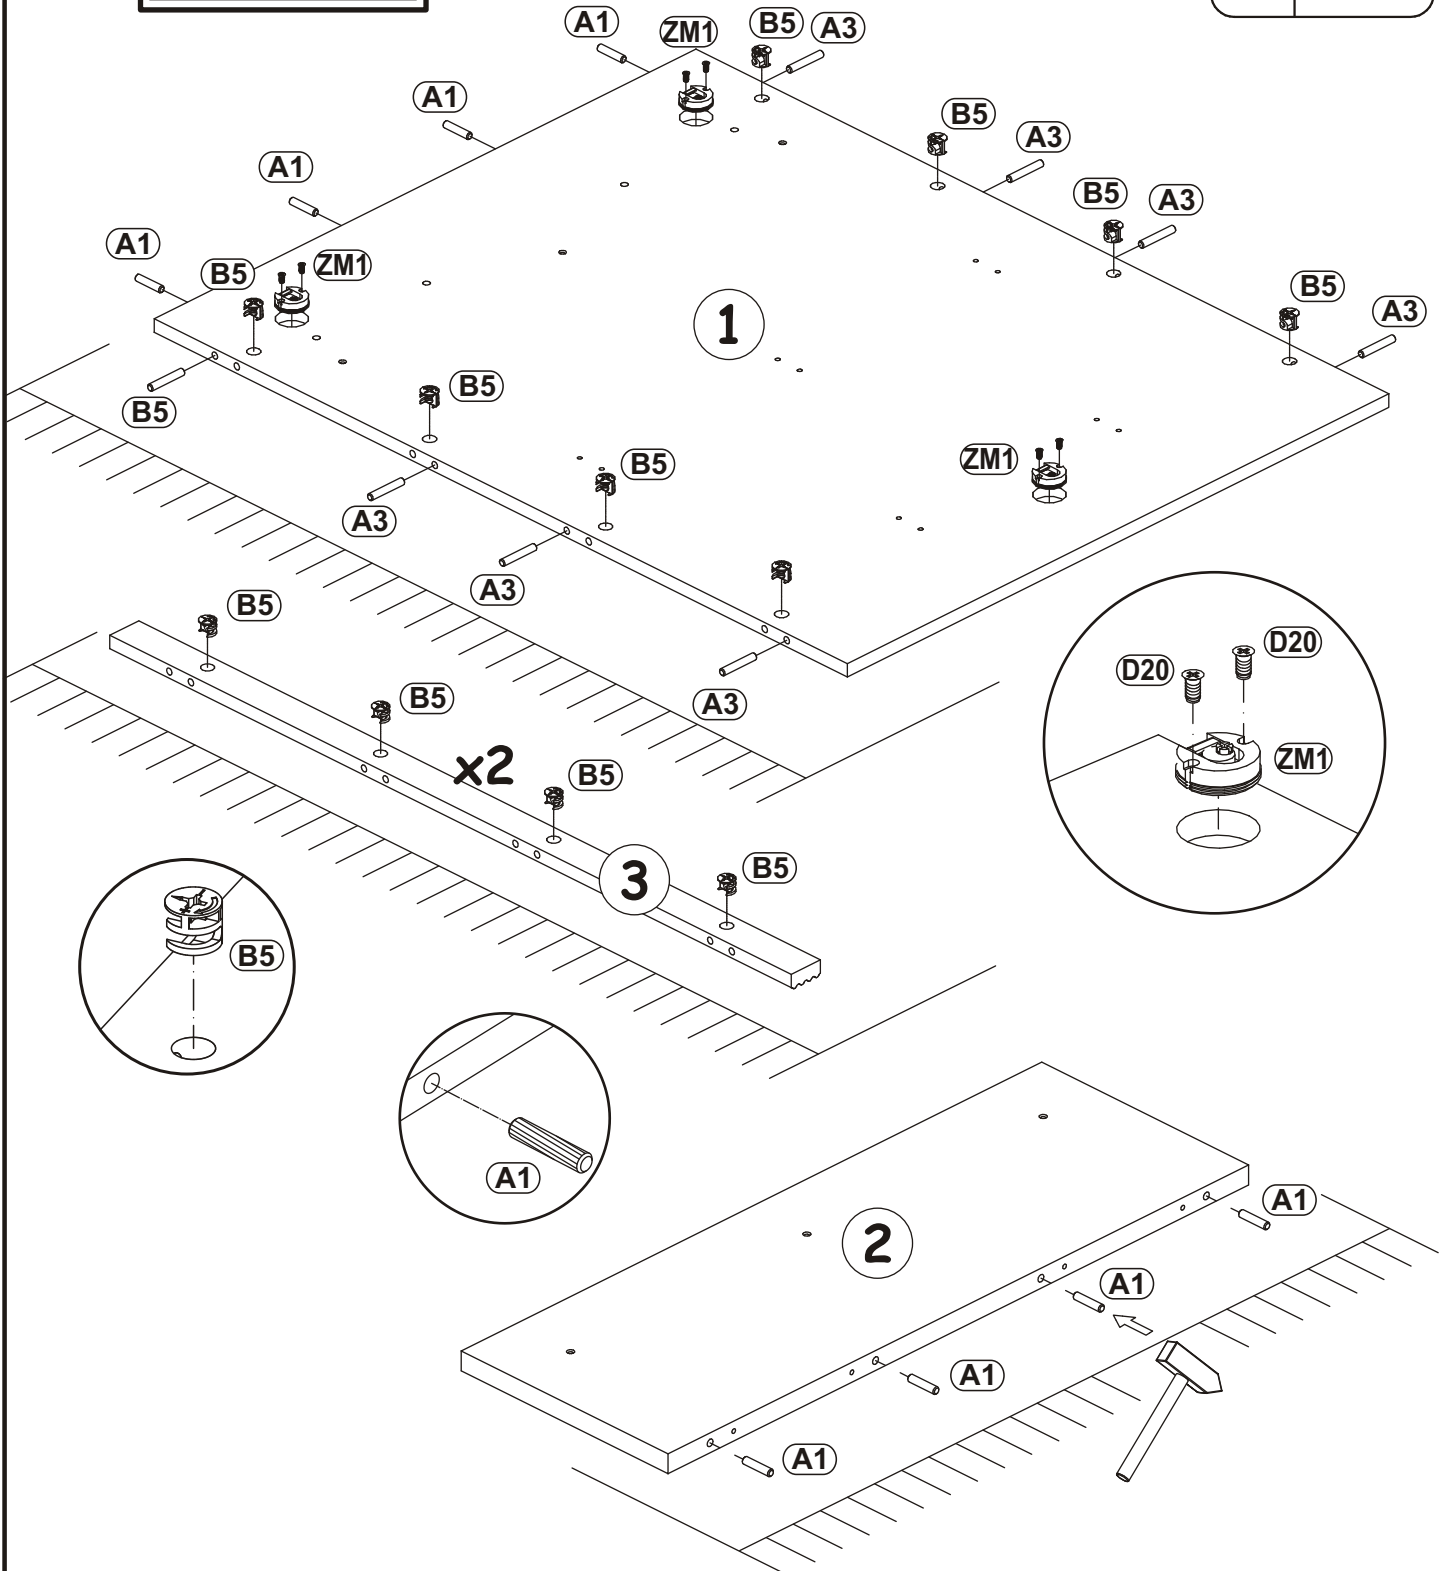

JASMIN 30B1_41

max
5kg

NO	Dim.			Col.-No	Qty
1	1008	788	16	1	1
2	786	280	22	1	1
3	1008	43	19	1	2
4	876	60	16	1	1
5	929	67	22	1	1
6	86	67	22	1	1
7	86	67	22	1	1

40 min

A1 x8  Ø8x36	A3 x8  Ø8x47	B5 x16  Ø15x12	G5 x16 	B9 x8  Ø7x48	D9 x7  USØ3x20
B11 x8  Ø7x50	G4 x8 	D20 x6  ESØ6,3x9,5	KR2 x3 	G2 x1 	D5 x10  M4x25
W23 x5 	W20 x1 	ZM1 x3 	DS6 x3  WSM4x25	WS3 x3  WS4x30	

1

B9		G5	
x8	Ø7x48	x16	

2

3

4

B11		G4	
x4	Ø7x50	x4	

5

B11		G4	
x4	Ø7x50	x4	

6

WS3 x3	 WS4x30	W23 x5		D5 x10	 M4x25
		W20 x1		DS6 x3	 WSM4x25

KR2
x3

7