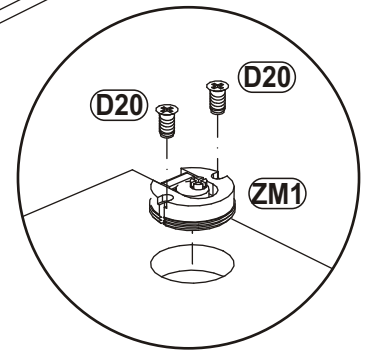

JASMIN 30B1_41

max
5kg

NO	Dim.			Col.-No	Qty
1	1008	788	16	1	1
2	786	280	22	1	1
3	1008	43	19	1	2
4	876	60	16	1	1
5	929	67	22	1	1
6	86	67	22	1	1
7	86	67	22	1	1

40 min

A1 x8  Ø8x36	A3 x8  Ø8x47	B5 x16  Ø15x12	G5 x16 	B9 x8  Ø7x48	D9 x7  USØ3x20
B11 x8  Ø7x50	G4 x8 	D20 x6  ESØ6,3x9,5	KR2 x3 	G2 x1 	D5 x10  M4x25
W23 x5 	W20 x1 	ZM1 x3 	DS6 x3  WSM4x25	WS3 x3  WS4x30	

1

B9		G5	
x8	Ø7x48	x16	

2

3

4

B11		G4	
x4	Ø7x50	x4	

5

B11		G4	
x4	Ø7x50	x4	

6

WS3 x3	 WS4x30	W23 x5		D5 x10	 M4x25
		W20 x1		DS6 x3	 WSM4x25

KR2
x3

7