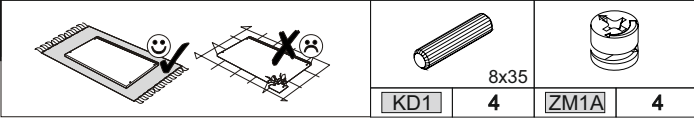

wyprodukowano dla / made for / produziert für
BEGA GRUPPE
producent: MEBLE OKMED POLAND

		1/2				
		B	H	T		
1		797	472	16	x1	
2		797	472	16	x1	
3		767	454	16	x1	

		2/2				
		B	H	T		
4		800	500	22	x1	
5		813	784	3	x1	
6		800	472	16	x1	
7		805	395	16	x1	
8		805	395	16	x1	

KK1	1	KD1	12	K1	4	ZM1B	8	ZM1A	8	ZM1	8	Z1P	4	W4	8
SS3	4	W6	4	S1	8	W1	6	U75	2	WU	4				
KS1	1	KRW1	1	W11	2										

01

	8x35				
KD1	8	ZM1A	4	ZM1B	4
		ZP			4

02

			4x20
ZM1B	4	SS3	4
		W6	4

03

04

05