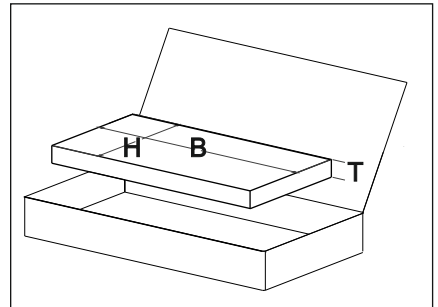

wyprodukowano dla / made for / produziert für
BEGA GRUPPE
producent: MEBLE OKMED POLAND

		1/2				
		B	H	T		
1		797	472	16	x1	
2		797	472	16	x1	
3		767	454	16	x1	

		2/2				
		B	H	T		
4		800	500	22	x1	
5		813	784	3	x1	
6		800	472	16	x1	
7		805	395	16	x1	
8		805	395	16	x1	

KK1	1	KD1	12	K1	4	ZM1B	8	ZM1A	8	ZM1	8	Z1P	4	W4	8
SS3	4	W6	4	S1	8	W1	6	U75	2	WU	4				
KS1	1	KRW1	1	W11	2										

01

	8x35				
KD1	8	ZM1A	4	ZM1B	4
		ZP			4

02

			4x20
ZM1B	4	SS3	4
		W6	4

03

04

05