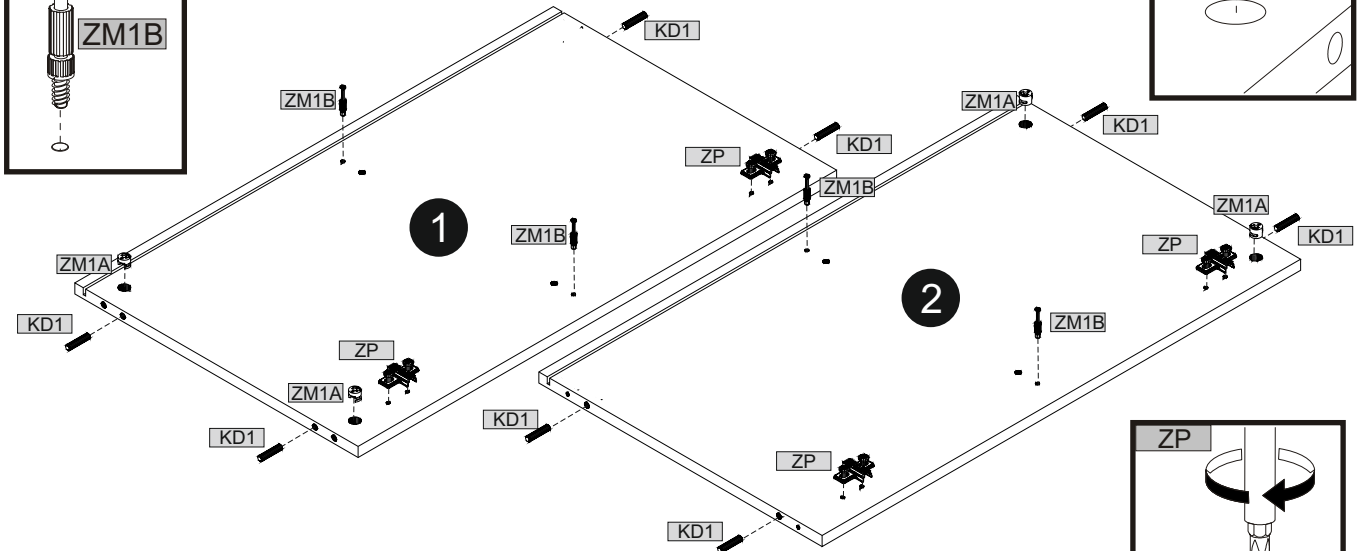

wyprodukowano dla / made for / produziert für
BEGA GRUPPE
producent: MEBLE OKMED POLAND

		1/2				
		B	H	T		
1		797	472	16	x1	
2		797	472	16	x1	
3		767	454	16	x1	

		2/2				
		B	H	T		
4		800	500	22	x1	
5		813	784	3	x1	
6		800	472	16	x1	
7		805	395	16	x1	
8		805	395	16	x1	

KK1	1	KD1	12	K1	4	ZM1B	8	ZM1A	8	ZM1	8	Z1P	4	W4	8
SS3	4	W6	4	S1	8	W1	6	U75	2	WU	4				
KS1	1	KRW1	1	W11	2										

01

	8x35				
KD1	8	ZM1A	4	ZM1B	4
		ZP			4

02

			4x20
ZM1B	4	SS3	4
		W6	4

03

04

05

KK1

1

ZM1

8

06

07

	1		4
KK1		K1	

08

	8		6
S1		W1	

09

			08x40		3,5x16
KS1	1	KRW1	1	W11	2

10

11

12