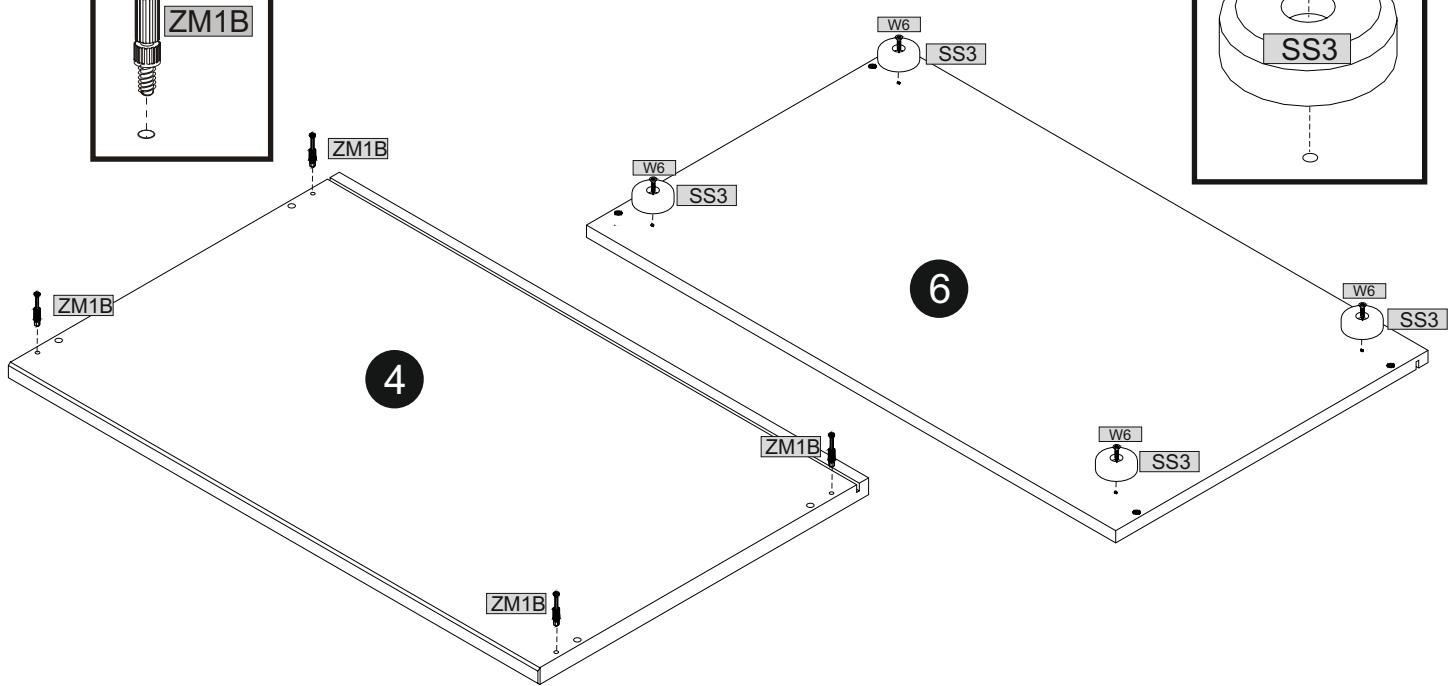

wyprodukowano dla / made for / produziert für
BEGA GRUPPE
producent: MEBLE OKMED POLAND

		1/2				
		B	H	T		
1		797	472	16	x1	
2		797	472	16	x1	
3		767	454	16	x1	

		2/2				
		B	H	T		
4		800	500	22	x1	
5		813	784	3	x1	
6		800	472	16	x1	
7		805	395	16	x1	
8		805	395	16	x1	

KK1	1	KD1	12	K1	4	ZM1B	8	ZM1A	8	ZM1	8	Z1P	4	W4	8
SS3	4	W6	4	S1	8	W1	6	U75	2	WU	4				
KS1	1	KRW1	1	W11	2										

01

	8x35				
KD1	8	ZM1A	4	ZM1B	4
		ZP			4

02

			4x20
ZM1B	4	SS3	4
		W6	4

03

04

05

	8		6
S1		W1	

09

			08x40		3,5x16
KS1	1	KRW1	1	W11	2

10

11

12