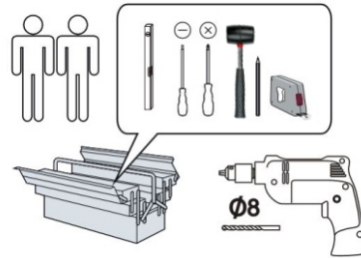

wyprodukowano dla / made for / produziert für
BEGA GRUPPE
producent: MEBLE OKMED POLAND

		1/2				
		B	H	T		
1		797	472	16	x1	
2		797	472	16	x1	
3		767	454	16	x1	

		2/2				
		B	H	T		
4		800	500	22	x1	
5		813	784	3	x1	
6		800	472	16	x1	
7		805	395	16	x1	
8		805	395	16	x1	

KK1	1	KD1	12	K1	4	ZM1B	8	ZM1A	8	ZM1	8	Z1P	4	W4	8
SS3	4	W6	4	S1	8	W1	6	U75	2	WU	4				
KS1	1	KRW1	1	W11	2										

01

	8x35				
KD1	8	ZM1A	4	ZM1B	4
		ZP			4

02

			4x20
ZM1B	4	SS3	4
		W6	4

03

04

05