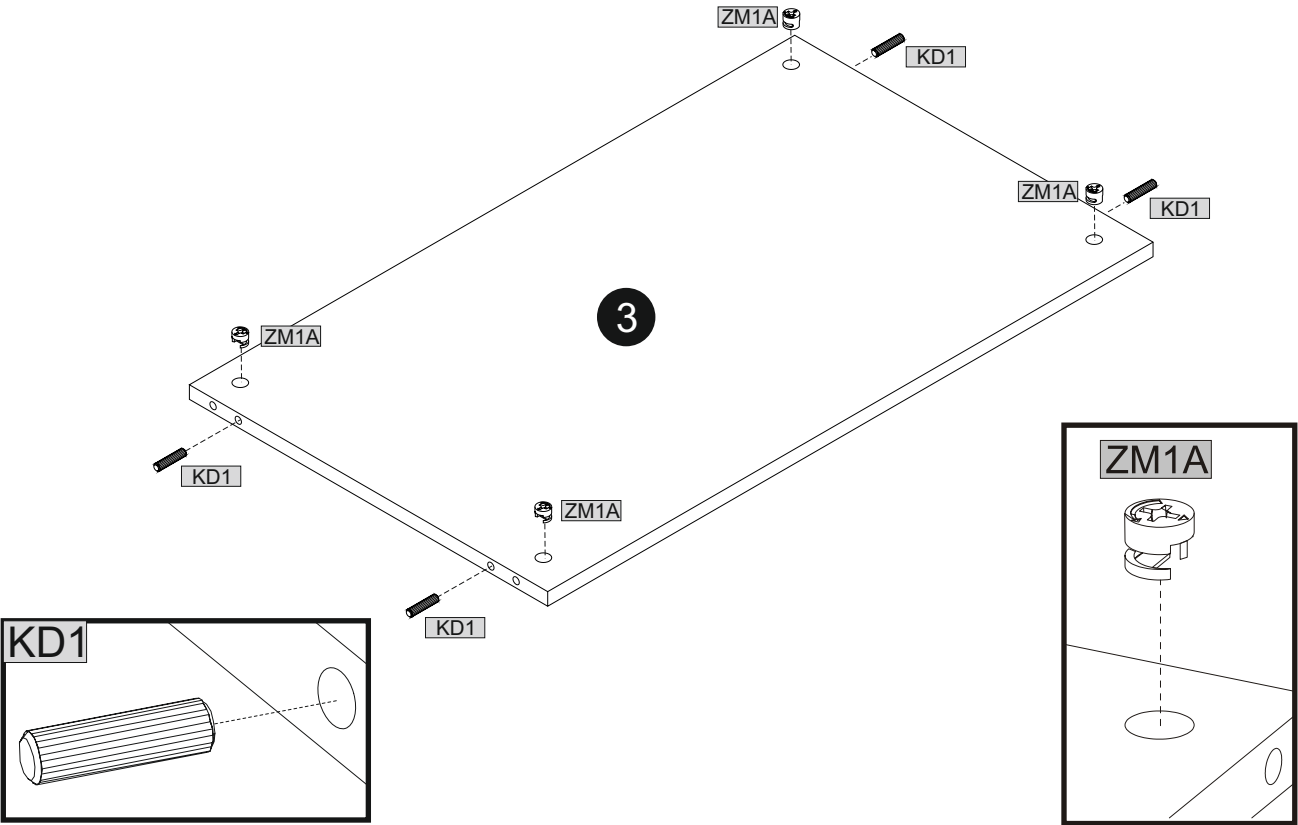

wyprodukowano dla / made for / produziert für
BEGA GRUPPE
producent: MEBLE OKMED POLAND

		1/2				
		B	H	T		
1		797	472	16	x1	
2		797	472	16	x1	
3		767	454	16	x1	

		2/2				
		B	H	T		
4		800	500	22	x1	
5		813	784	3	x1	
6		800	472	16	x1	
7		805	395	16	x1	
8		805	395	16	x1	

KK1	1	KD1	12	K1	4	ZM1B	8	ZM1A	8	ZM1	8	Z1P	4	W4	8
SS3	4	W6	4	S1	8	W1	6	U75	2	WU	4				
KS1	1	KRW1	1	W11	2										

01

	8x35				
KD1	8	ZM1A	4	ZM1B	4
		ZP			4

02

			4x20
ZM1B	4	SS3	4
		W6	4

03

04

05

	8		6
S1		W1	

09

			08x40		3,5x16
KS1	1	KRW1	1	W11	2

10

11

12