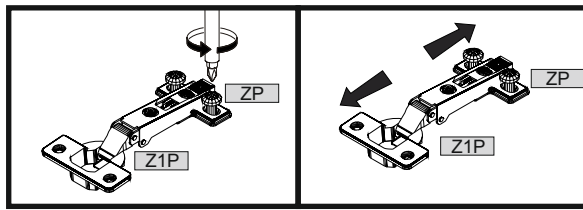

wyprodukowano dla / made for / produziert für
BEGA GRUPPE
producent: MEBLE OKMED POLAND

		1/2				
		B	H	T		
1		797	472	16	x1	
2		797	472	16	x1	
3		767	454	16	x1	

		2/2				
		B	H	T		
4		800	500	22	x1	
5		813	784	3	x1	
6		800	472	16	x1	
7		805	395	16	x1	
8		805	395	16	x1	

KK1	1	KD1	12	K1	4	ZM1B	8	ZM1A	8	ZM1	8	Z1P	4	W4	8
SS3	4	W6	4	S1	8	W1	6	U75	2	WU	4				
KS1	1	KRW1	1	W11	2										

01

	8x35				
KD1	8	ZM1A	4	ZM1B	4
		ZP			4

02

			4x20
ZM1B	4	SS3	4
		W6	4

03

04

05