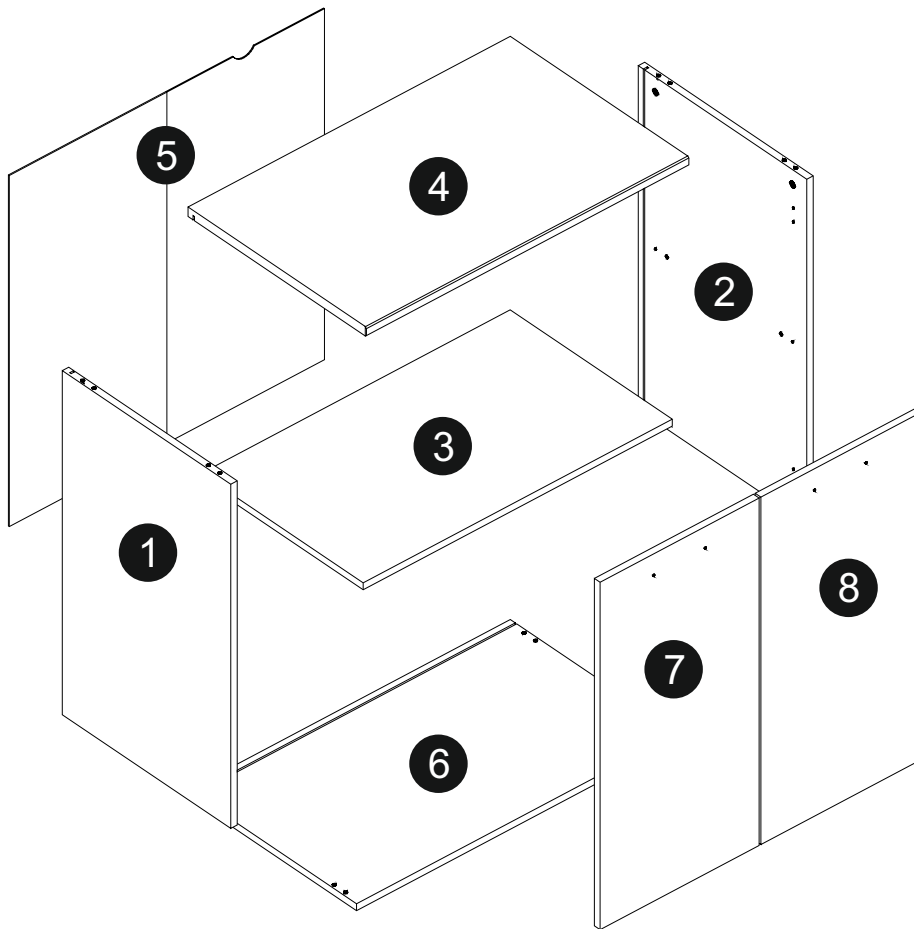

wyprodukowano dla / made for / produziert für
BEGA GRUPPE
producent: MEBLE OKMED POLAND

		1/2				
		B	H	T		
1		797	472	16	x1	
2		797	472	16	x1	
3		767	454	16	x1	

		2/2				
		B	H	T		
4		800	500	22	x1	
5		813	784	3	x1	
6		800	472	16	x1	
7		805	395	16	x1	
8		805	395	16	x1	

KK1	1	KD1	12	K1	4	ZM1B	8	ZM1A	8	ZM1	8	Z1P	4	W4	8
SS3	4	W6	4	S1	8	W1	6	U75	2	WU	4				
KS1	1	KRW1	1	W11	2										

01

	8x35				
KD1	8	ZM1A	4	ZM1B	4
		ZP			4

02

			4x20
ZM1B	4	SS3	4
		W6	4

03

04

05

	8		6
S1		W1	

09

			08x40		3,5x16
KS1	1	KRW1	1	W11	2

10

11

12