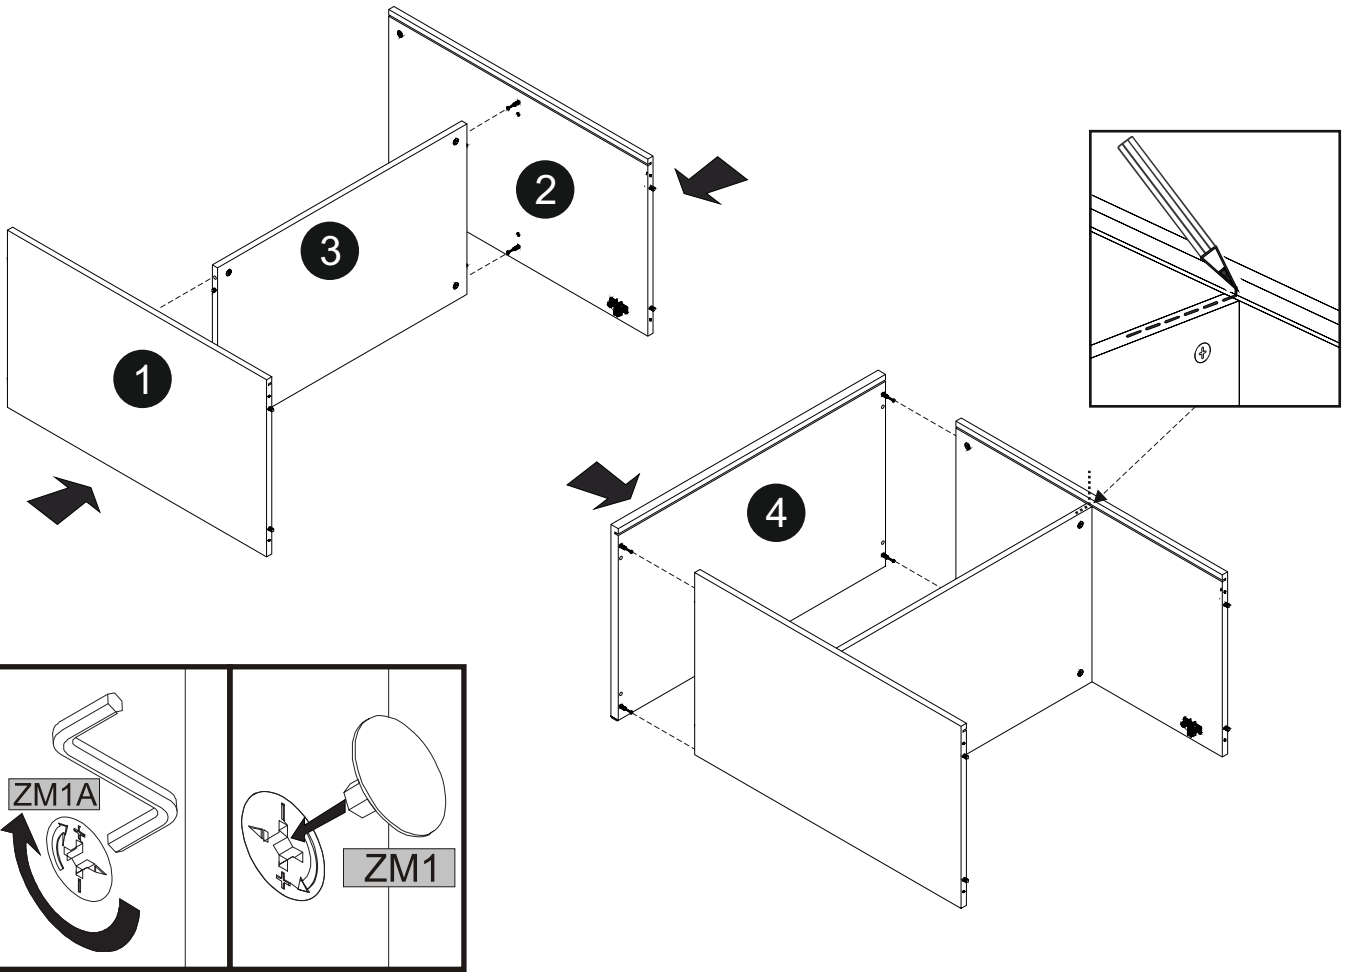

05

KK1

1

ZM1

8

06