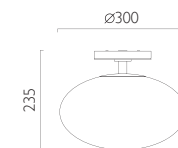

DENVER

0323

PC IP44 ZONES 2 3 F

G9 1 x 40w max (incl.)

ZEPPO new

0830 new

PC IP44 ZONES 2 3 F

E27 1 x 60w max (excl.)