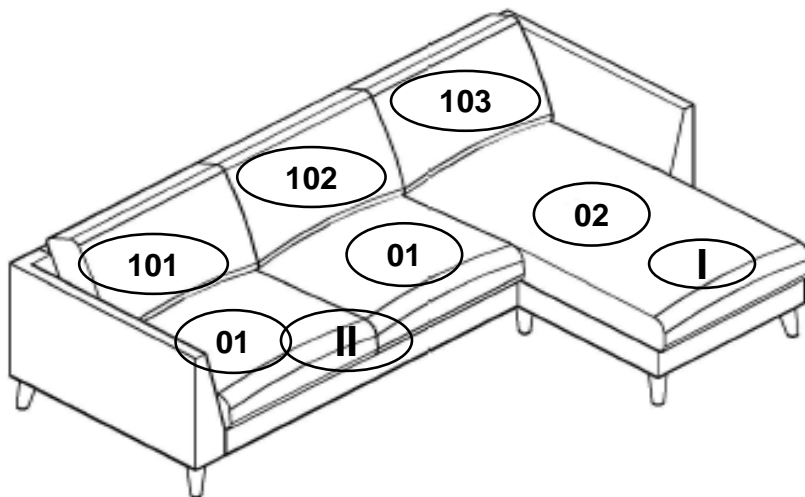

Art. No. 23340733, 34550207, 77852809, 17179951, 78216158,
27910120, 91520547, 94220055, 14233452, 32228269,
34994741, 36396643, 51295954, 70281838

Gröde
chaiselong

- | | |
|---|-------------------------------------|
| (D) Montageanleitung | (GB) Assembly instructions |
| (FR) Notice de montage | (IT) Istruzioni di montaggio |
| (NL) Handleiding voor de montage | (PL) Instrukcja montażu |
| (CZ) Montážní návod | (SK) Návod na montáž |
| (HU) Szerelési útmutató | (RO) Instrucțiuni de montaj |
| (TR) Montaj talimatı | (RU) Инструкция по монтажу |

260 kg- max

LKZ 40937

**Service •Usługa •Обслуживание •Servizio •Un service
Serviciu •Služba •Servis •Szolgáltatás**

Name •Nom •Nome •Naam
•Nazwa •Název •Názov
•Név •Nume •Isim
•Название

Gröde

•Nr •No •N° •Номер •Č •Sz

23340733, 34550207, 77852809, 17179951,
78216158, 27910120, 91520547, 94220055,
14233452, 32228269, 34994741, 36396643,
51295954, 70281838

A		B		C	
H- 145 x8		x24, 5x30		x8	

1