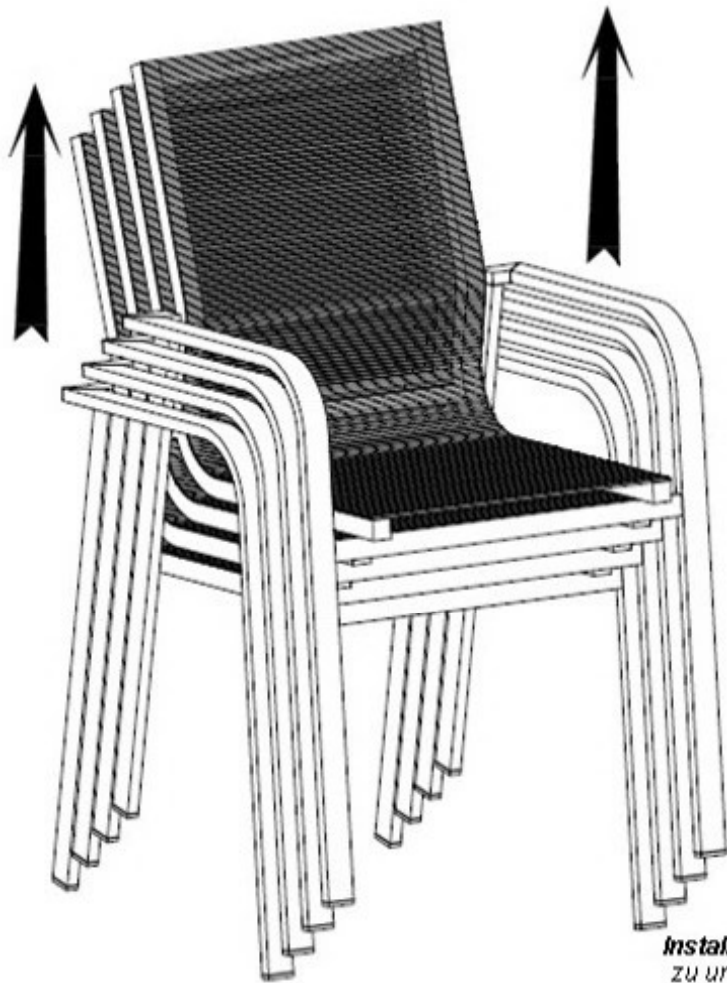

Aufbauanleitung zu Stuhl „Zeus“

Schritt 1

Schritt 2

Installationsvideos und Aufbauanleitungen

zu unseren Produkten finden Sie unter

www.jet-line-e-trade.de

Nutzername: jet-line • Passwort: user2011

Weitere Produkte für Ihren Garten