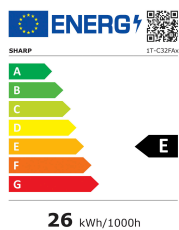

32FA2E
Ref: 1T-C32FA2EF2NB

32" HD READY TV

Beim 32FA2E handelt es sich um ein HD Ready LED TV-Gerät mit einer herausragenden Bildqualität.

HIGHLIGHTS

- HD READY TV
- BILDSCHIRMGRÖSSE 80 cm (32")
- 3 HDMI-EINGÄNGE
- 2 USB FÜR MULTIMEDIA-WIEDERGABE
- HD TUNER DVB-T/T2/C/S/S2 (MPEG4 + HEVC/H.265 (10-bit))

Mit 3 HDMI-Anschlüssen können Sie Ihre Satellitenbox, Spielkonsole, Ihren Blu-Ray-Player oder jedes andere mit HDMI ausgestattete Gerät anschließen. Der USB-Anschluss ermöglicht es Ihnen, Ihre Musik, Filme oder Fotos von einem USB-Speicherstick zu genießen.