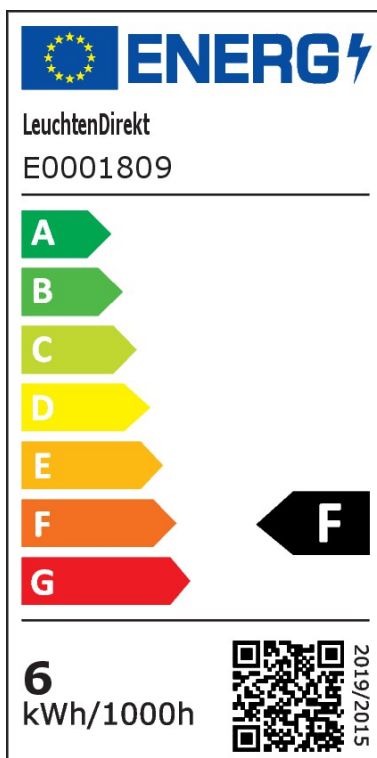

## LED Pendelleuchte Bruno in Schwarz 6W 320lm

Pendelleuchten

UVP: 54,90 Euro

Haben Sie eine Frage zum Produkt?

info@click-licht.de

(+49) 2361 40 67 600

Montag - Freitag 09:00 - 16:00 Uhr

<b>Artikelnummer</b>	A-525755
<b>Material</b>	Eisen, Aluminium
<b>Farbe</b>	Schwarz
<b>Anschlussspannung</b>	230 V
<b>Leistungsaufnahme</b>	6 W
<b>Schutzklasse</b>	II
<b>Schutzart</b>	IP20
<b>Montageart</b>	Decke
<b>Dimmbar</b>	Nein
<b>Lichttechnologie</b>	LED
<b>Bauform</b>	LED-Platine
<b>Farbtemperatur</b>	3000 Kelvin
<b>Lichtfarbe</b>	Warmweiß
<b>Lichtstrom</b>	320 lm
<b>Farbwiedergabeindex</b>	> 80
<b>Lebensdauer</b>	20000 h
<b>Schaltzyklen</b>	15000
<b>Startzeit</b>	0.5 s
<b>Abstrahlwinkel</b>	120 Grad
<b>Anwendungsbereich</b>	Wohnzimmer, Esszimmer
<b>Stil</b>	Modern
<b>Form</b>	rund
<b>Netzstecker</b>	Nein

<b>Leuchtmittel</b>	Ja, fest verbaut
<b>Produktmaße</b>	(H) 1200 mm (B) 120 mm (L) 120 mm
<b>Produktgewicht</b>	0.4 kg