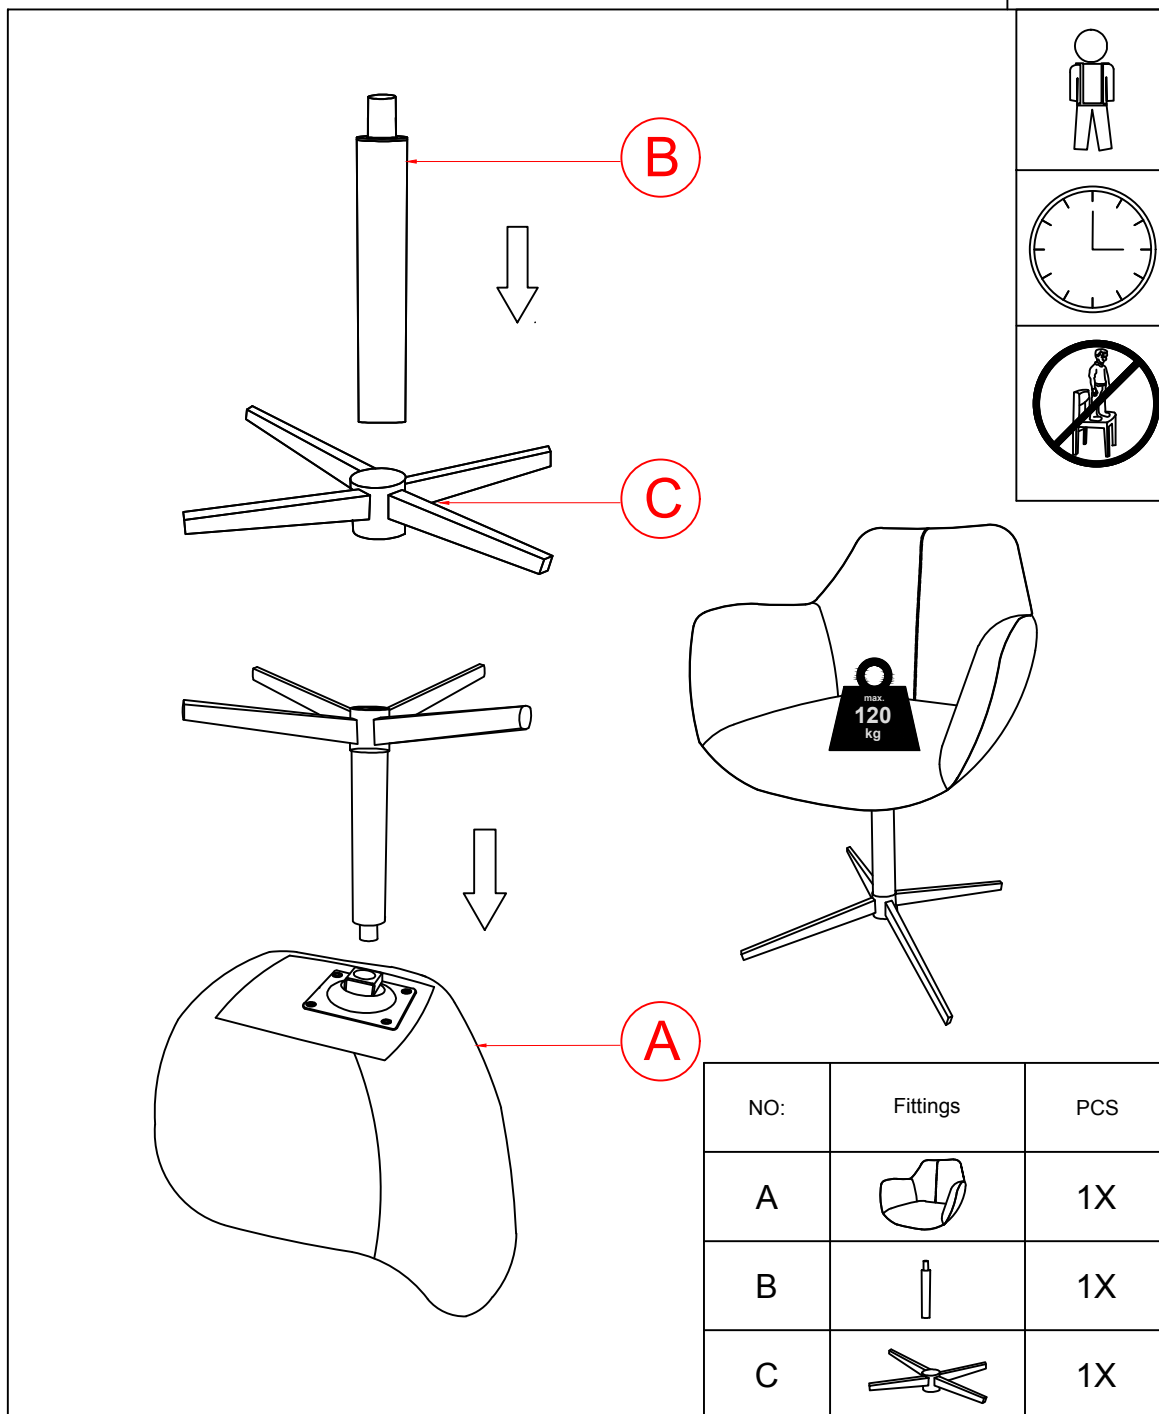

# MELROSE 1

**MCA**  
Furniture

NO:	Fittings	PCS
A		1X
B		1X
C		1X

**D** - Bitte überprüfen Sie in regelmäßigen Abständen den festen Sitz der Schrauben!

**GB** - Please check the screws for tightness at regular intervals!

**SK** - V pravidelných intervaloch Skontrolujte pevné dotiahnutie skrutiek!

**SL** - Redno preverjajte, ali so vijaki trdno priti

**HR** - Redovito provjeravajte čvrsto nalijeganje vijaka!