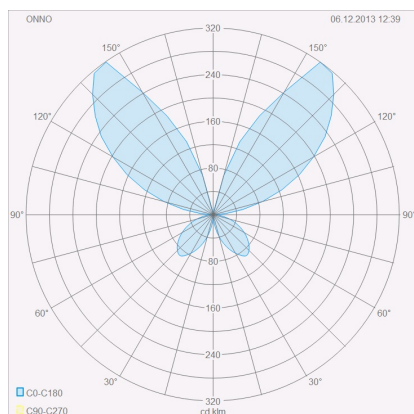

70
47
300

ONNO

Typ	Wandleuchte
Artikel Nr.	28/1225.07
GTIN (EAN)	4022671997836

Beschreibung

ONNO Wandleuchte, mattweiß, LED nicht austauschbar, Lichtaustritt direkt/indirekt, IP20

Material und Maße

Farbe	mattweiß
Maße	L 70 mm x B 300 mm x H 90 mm
Gewicht	0,9 kg

Licht- und Elektrotechnik

Leuchtmittel	LED nicht austauschbar
Steuerung	nicht dimmbar
Systemleistung	12 W
Netto	610 lm (Leuchte/netto)
Brutto	800 lm (LED-Modul/brutto)
Lichtfarbe	3.000 K
CRI	80-89
Lichtaustritt	direkt/indirekt
Schutzart	IP20
Schutzklasse	1
Energieeffizienzklasse des fest verbauten Leuchtmittels	A++, A+, A (LED)