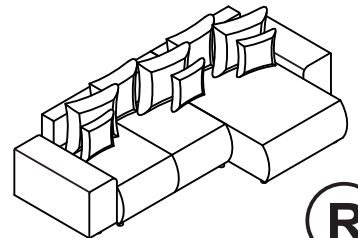

# RIVA

09/2024

Ver.1

- |                                  |                              |
|----------------------------------|------------------------------|
| (D) Montageanleitung             | (GB) Assembly instructions   |
| (FR) Notice de montage           | (IT) Istruzioni di montaggio |
| (NL) Handleiding voor de montage | (PL) Instrukcja montażu      |
| (CZ) Montážní návod              | (SK) Návod na montáž         |
| (HU) Szerelési útmutató          | (RO) Instrucțiuni de montaj  |
| (TR) Montaj talimatı             | (RU) ИНСТРУКЦИЯ ПО МОНТАЖУ   |

30 min

LE TRI  
+ FACILE

- |   |   |   |  |   |  |   |
|---|---|---|--|---|--|---|
| <b>A</b> H-100<br><br>x4 | <b>B</b><br><br>x4 | <b>C</b> M8x70<br><br>x4 | <b>D</b> M8<br><br>x4 | <b>E</b> 6x20<br><br>x8 | <b>F</b> M8<br><br>x4 | <b>G</b> 45mm<br><br>x14 |
|---|---|---|--|---|--|---|