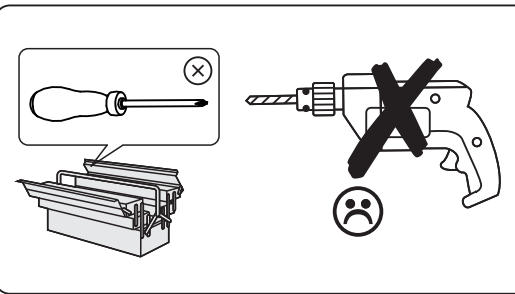

# RIVA

09/2024

Ver.1

- |                                  |                              |
|----------------------------------|------------------------------|
| (D) Montageanleitung             | (GB) Assembly instructions   |
| (FR) Notice de montage           | (IT) Istruzioni di montaggio |
| (NL) Handleiding voor de montage | (PL) Instrukcja montażu      |
| (CZ) Montážní návod              | (SK) Návod na montáž         |
| (HU) Szerelési útmutató          | (RO) Instrucțiuni de montaj  |
| (TR) Montaj talimatı             | (RU) ИНСТРУКЦИЯ ПО МОНТАЖУ   |

30 min

LE TRI  
+ FACILE

- |   |   |   |  |   |  |   |
|---|---|---|--|---|--|---|
| <b>A</b> H-100<br><br>x4 | <b>B</b><br><br>x4 | <b>C</b> M8x70<br><br>x4 | <b>D</b> M8<br><br>x4 | <b>E</b> 6x20<br><br>x8 | <b>F</b> M8<br><br>x4 | <b>G</b> 45mm<br><br>x14 |
|---|---|---|--|---|--|---|